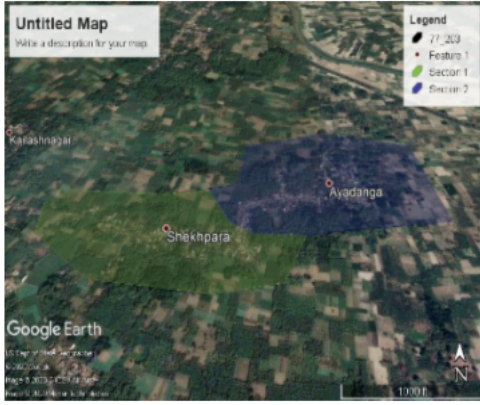

Nazri Naksha