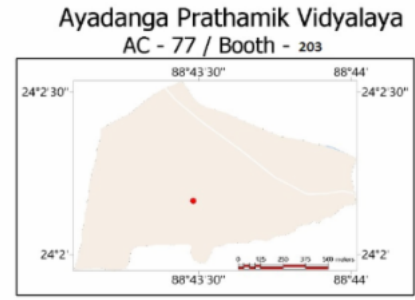

Google Map View