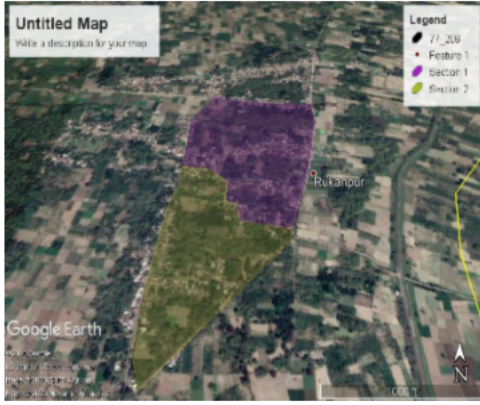

Nazri Naksha