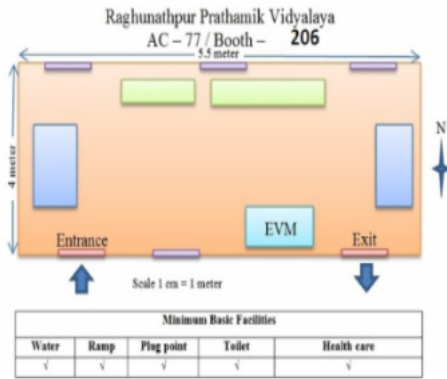

নির্বাচক নিবন্ধন আধিকারিকের স্বাক্ষর

Nazri Naksha

Google Map View

Polling Station Building Front View

Polling Station Front View

Cad View

Key MAP View

বিধানসভা নির্বাচনক্ষেত্রের নং, নাম : 77-করিমপুর  
ভাগ নং, নাম : 1-রুকুনপুর উত্তরপাড়া,