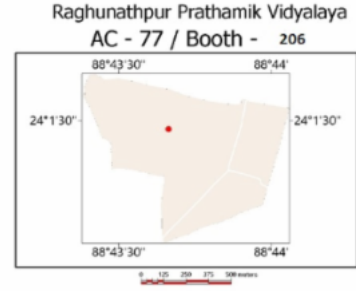

Google Map View