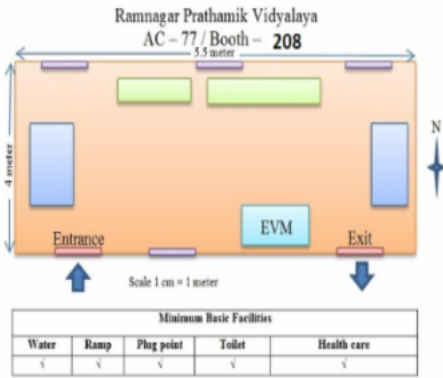

নির্বাচক নিবন্ধন আধিকারিকের স্বাক্ষর

Nazri Naksha

Google Map View

Polling Station Building Front View

Polling Station Front View

Cad View

Key MAP View

বিধানসভা নির্বাচনক্ষেত্রের নং, নাম : 77-করিমপুর
ভাগ নং, নাম : 1-রামনগর,