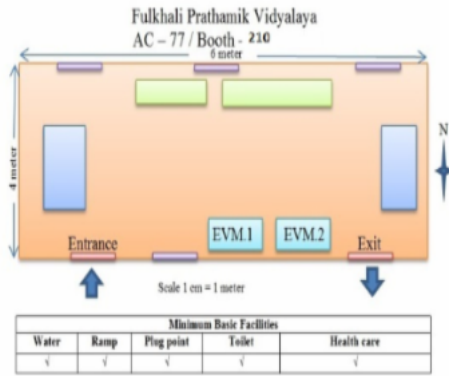

নির্বাচক নিবন্ধন আধিকারিকের স্বাক্ষর

Nazri Naksha

Google Map View

Polling Station Building Front View

Polling Station Front View

Cad View

Key MAP View

1 নাম : মেরিনা বিবি স্বামীর নাম : সাব্বালি সেখ বাড়ির নং : n0154 বয়স : 42 লিঙ্গ : মহিলা	SRA0923508 ফটো উপলব্ধ	2 নাম : সাব্বালী সেখ পিতার নাম : সাদেক সেখ বাড়ির নং : n0154 বয়স : 41 লিঙ্গ : পুরুষ	MMP2659597 ফটো উপলব্ধ	3 নাম : কবিতা (মিস্ত্রি) প্রামানিক স্বামীর নাম : শ্রী প্রতাপ প্রামানিক বাড়ির নং : n0198 বয়স : 37 লিঙ্গ : মহিলা	MMP2694081 ফটো উপলব্ধ
4 নাম : মহেশ্বর কবিরাজ পিতার নাম : মনোজ কবিরাজ বাড়ির নং : n0001 বয়স : 47 লিঙ্গ : পুরুষ	MMP1613876 ফটো উপলব্ধ	5 নাম : কনিকা কবিরাজ স্বামীর নাম : মহেশ্বর কবিরাজ বাড়ির নং : n0001 বয়স : 45 লিঙ্গ : মহিলা	MMP1613892 ফটো উপলব্ধ	6 নাম : মনোজিৎ কবিরাজ পিতার নাম : মনোজ কবিরাজ বাড়ির নং : n0001 বয়স : 43 লিঙ্গ : পুরুষ	MMP1614007 ফটো উপলব্ধ
7 নাম : তাপসী কবিরাজ স্বামীর নাম : মনোজিৎ কবিরাজ বাড়ির নং : n0001 বয়স : 37 লিঙ্গ : মহিলা	MMP2659316 ফটো উপলব্ধ	8 নাম : মনোহর কবিরাজ পিতার নাম : মনোজিৎ কবিরাজ বাড়ির নং : n0001 বয়স : 37 লিঙ্গ : পুরুষ	MMP2659332 ফটো উপলব্ধ	9 নাম : প্রভাতী কবিরাজ স্বামীর নাম : মনী কবিরাজ বাড়ির নং : n0002 বয়স : 71 লিঙ্গ : মহিলা	WB/09/069/447041 ফটো উপলব্ধ
10 নাম : বিমল কবিরাজ মায়ের নাম : প্রভাতী কবিরাজ বাড়ির নং : n0002 বয়স : 36 লিঙ্গ : পুরুষ	MMP2744597 ফটো উপলব্ধ	11 নাম : মহীতোষ কবিরাজ পিতার নাম : মহেশ্বর কবিরাজ বাড়ির নং : n0001 বয়স : 24 লিঙ্গ : পুরুষ	SRA2412328 ফটো উপলব্ধ	12 নাম : রিমি কবিরাজ পিতার নাম : মহেশ্বর কবিরাজ বাড়ির নং : এন001 বয়স : 22 লিঙ্গ : মহিলা	SRA2585164 ফটো উপলব্ধ
13 নাম : মলয় কবিরাজ পিতার নাম : মনোজিত কবিরাজ বাড়ির নং : এন0001 বয়স : 21 লিঙ্গ : পুরুষ	SRA2631489 ফটো উপলব্ধ	14 নাম : মল্লিকা কবিরাজ(মণ্ডল) স্বামীর নাম : বিমল কবিরাজ বাড়ির নং : n0216 বয়স : 28 লিঙ্গ : মহিলা	SRA1946565 ফটো উপলব্ধ	15 নাম : সুপর্ণা কর্মকার পিতার নাম : সুদেব কর্মকার বাড়ির নং : n0171 বয়স : 24 লিঙ্গ : মহিলা	SRA2412401 ফটো উপলব্ধ
16 নাম : সুদেব কর্মকার পিতার নাম : বলাই কর্মকার বাড়ির নং : n0171 বয়স : 59 লিঙ্গ : পুরুষ	WB/09/069/447047 ফটো উপলব্ধ	17 নাম : সুচন্দন কর্মকার পিতার নাম : সুদেব কর্মকার বাড়ির নং : n0171 বয়স : 29 লিঙ্গ : পুরুষ	SRA1849108 ফটো উপলব্ধ	18 নাম : সুলেখা কর্মকার স্বামীর নাম : সুদেব কর্মকার বাড়ির নং : n0171 বয়স : 50 লিঙ্গ : মহিলা	WB/09/069/447383 ফটো উপলব্ধ
19 নাম : শিউলি খাতুন স্বামীর নাম : জিহ্মাল সেখ বাড়ির নং : n0143 বয়স : 30 লিঙ্গ : মহিলা	NHW1707181 ফটো উপলব্ধ	20 নাম : বিউটি খাতুন(বিবি) স্বামীর নাম : এরসাদ মণ্ডল বাড়ির নং : n0082 বয়স : 30 লিঙ্গ : মহিলা	SRA2088508 ফটো উপলব্ধ	21 নাম : সায়নী চক্রবর্তী পিতার নাম : শিব শঙ্কর চক্রবর্তী বাড়ির নং : এন0063 বয়স : 25 লিঙ্গ : মহিলা	SRA2128668 ফটো উপলব্ধ
22 নাম : বন্দনা চক্রবর্তী স্বামীর নাম : শিবশংকর চক্রবর্তী বাড়ির নং : n0063 বয়স : 45 লিঙ্গ : মহিলা	SRA1420272 ফটো উপলব্ধ	23 নাম : শিবশঙ্কর চক্রবর্তী পিতার নাম : নিত্যগোপাল চক্রবর্তী বাড়ির নং : n0063 বয়স : 50 লিঙ্গ : পুরুষ	MMP1463660 ফটো উপলব্ধ	Q 24 নাম : স্বপ্না চ্যাটার্জী স্বামীর নাম : প্রদীপ কুমার চ্যাটার্জী বাড়ির নং : বয়স : 44 লিঙ্গ : মহিলা	MMP2686970 ফটো উপলব্ধ
25 নাম : প্রদীপকুমার চ্যাটার্জী পিতার নাম : বলরাম চ্যাটার্জী বাড়ির নং : n0064 বয়স : 49 লিঙ্গ : পুরুষ	WB/09/069/447200 ফটো উপলব্ধ	26 নাম : পৌতম চ্যাটার্জী পিতার নাম : বলাই চ্যাটার্জী বাড়ির নং : n0064 বয়স : 58 লিঙ্গ : পুরুষ	WB/09/069/447476 ফটো উপলব্ধ	27 নাম : মায়ারানী চ্যাটার্জী স্বামীর নাম : বলাই চ্যাটার্জী বাড়ির নং : n0064 বয়স : 71 লিঙ্গ : মহিলা	WB/09/069/447768 ফটো উপলব্ধ
28 নাম : অরিজিৎ চ্যাটার্জী পিতার নাম : অনূপ চ্যাটার্জী বাড়ির নং : n0167 বয়স : 29 লিঙ্গ : পুরুষ	SRA1849082 ফটো উপলব্ধ	29 নাম : অনূপ চ্যাটার্জী পিতার নাম : বিজয়কুমার চ্যাটার্জী বাড়ির নং : n0167 বয়স : 61 লিঙ্গ : পুরুষ	WB/09/069/447369 ফটো উপলব্ধ	30 নাম : শুকলা চ্যাটার্জী স্বামীর নাম : অনূপকুমার চ্যাটার্জী বাড়ির নং : n0167 বয়স : 51 লিঙ্গ : মহিলা	SRA2247500 ফটো উপলব্ধ