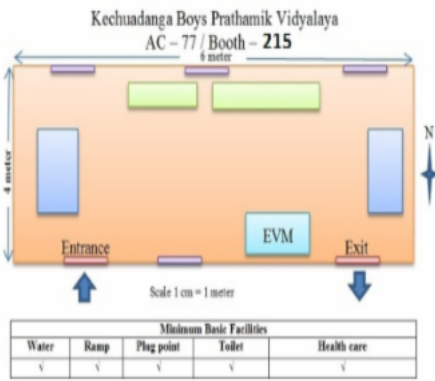

নির্বাচক নিবন্ধন আধিকারিকের স্বাক্ষর

Nazri Naksha

Google Map View

Polling Station Building Front View

Polling Station Front View

Cad View

Key MAP View

বিধানসভা নির্বাচনক্ষেত্রের নং, নাম : 77-করিমপুর
ভাগ নং, নাম : 1-বাজারপাড়া,