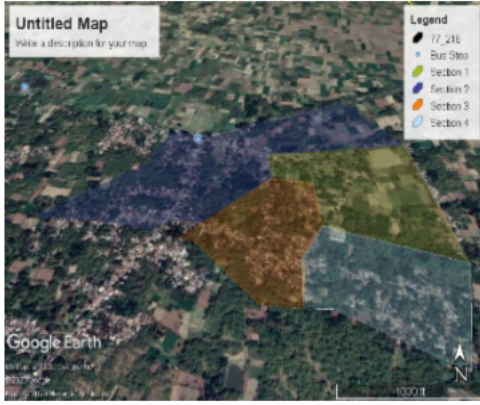

নির্বাচক নিবন্ধন আধিকারিকের স্বাক্ষর

Nazri Naksha

Google Map View

Polling Station Building Front View

Polling Station Front View

Cad View

Key MAP View

বিধানসভা নির্বাচনক্ষেত্রের নং, নাম : 77-করিমপুর
ভাগ নং, নাম : 1-শান্তিরাজপুর,