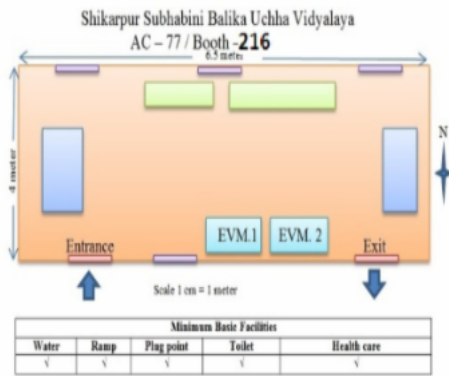

নির্বাচক নিবন্ধন আধিকারিকের স্বাক্ষর

Nazri Naksha

Google Map View

Polling Station Building Front View

Polling Station Front View

Cad View

Key MAP View

বিধানসভা নির্বাচনক্ষেত্রের নং, নাম : 77-করিমপুর
ভাগ নং, নাম : 1-শান্তিরাজপুর,