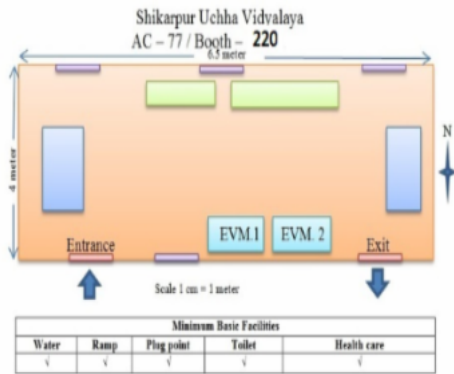

নির্বাচক নিবন্ধন আধিকারিকের স্বাক্ষর

Nazri Naksha

Google Map View

Polling Station Building Front View

Polling Station Front View

Cad View

Key MAP View

বিধানসভা নির্বাচনক্ষেত্রের নং, নাম : 77-করিমপুর
ভাগ নং, নাম : 1-দাসপাড়া,