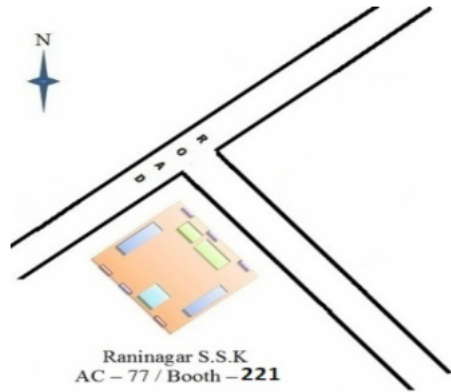

নির্বাচক নিবন্ধন আধিকারিকের স্বাক্ষর

Nazri Naksha

Google Map View

Polling Station Building Front View

Polling Station Front View

Cad View

Key MAP View

1 নাম : সুসমা কর্মকার স্বামীর নাম : সুপন কর্মকার বাড়ির নং : n0173 বয়স : 56 লিঙ্গ : মহিলা	SRA2083764 ফটো উপলব্ধ	2 নাম : সুব্রত কর্মকার মায়ের নাম : সুসমা কর্মকার বাড়ির নং : এন0173 বয়স : 27 লিঙ্গ : পুরুষ	SRA2154904 ফটো উপলব্ধ	3 নাম : দিপেন কর্মকার পিতার নাম : দীপক কর্মকার বাড়ির নং : এন0173 বয়স : 23 লিঙ্গ : পুরুষ	SRA2483246 ফটো উপলব্ধ
4 নাম : সুকুমার কর্মকার পিতার নাম : সুপন কর্মকার বাড়ির নং : এন0173 বয়স : 24 লিঙ্গ : পুরুষ	SRA2483220 ফটো উপলব্ধ	5 নাম : শিউলী কর্মকার স্বামীর নাম : সুকুমার কর্মকার বাড়ির নং : এন0173 বয়স : 22 লিঙ্গ : মহিলা	SRA2693141 ফটো উপলব্ধ	6 নাম : সুনিতা খাতুন স্বামীর নাম : হাসিবুল সেখ বাড়ির নং : n0265 বয়স : 28 লিঙ্গ : মহিলা	SRA1928936 ফটো উপলব্ধ
7 নাম : বিটু প্রামাণিক পিতার নাম : সনৎ প্রামাণিক বাড়ির নং : এন0207 বয়স : 23 লিঙ্গ : পুরুষ	SRA2483279 ফটো উপলব্ধ	8 নাম : অরুণ প্রামাণিক পিতার নাম : অমর প্রামাণিক বাড়ির নং : n0174 বয়স : 27 লিঙ্গ : পুরুষ	SRA2019446 ফটো উপলব্ধ	9 নাম : মিঠু প্রামাণিক মণ্ডল স্বামীর নাম : ভবেশ প্রামাণিক বাড়ির নং : n0093 বয়স : 27 লিঙ্গ : মহিলা	SRA2427326 ফটো উপলব্ধ
10 নাম : দিল আফরোজ রেবা বিবি সেখ স্বামীর নাম : জিবারুল সেখ বাড়ির নং : n0097 বয়স : 26 লিঙ্গ : মহিলা	SRA2083863 ফটো উপলব্ধ	11 নাম : সনৎ বিশ্বাস মায়ের নাম : মঙ্গলা বিশ্বাস বাড়ির নং : n0106 বয়স : 47 লিঙ্গ : পুরুষ	SRA2520955 ফটো উপলব্ধ	12 নাম : সম্রাট বিশ্বাস পিতার নাম : সনত বিশ্বাস বাড়ির নং : এন0106 বয়স : 22 লিঙ্গ : পুরুষ	SRA2533644 ফটো উপলব্ধ
13 নাম : মমতা বিশ্বাস স্বামীর নাম : সনৎ বিশ্বাস বাড়ির নং : n0106 বয়স : 39 লিঙ্গ : মহিলা	XYZ1023860 ফটো উপলব্ধ	14 নাম : মৌ মাহাতো স্বামীর নাম : সিদ্দ্যত মাহাতো বাড়ির নং : 0106 বয়স : 21 লিঙ্গ : মহিলা	SRA2635746 ফটো উপলব্ধ	15 নাম : অনিতা মন্ডল স্বামীর নাম : প্রদ্যৎ মন্ডল বাড়ির নং : n0049 বয়স : 34 লিঙ্গ : মহিলা	SRA1510437 ফটো উপলব্ধ
16 নাম : রুপালী মন্ডল স্বামীর নাম : শৈলেন মন্ডল বাড়ির নং : n0049 বয়স : 32 লিঙ্গ : মহিলা	SRA1510452 ফটো উপলব্ধ	17 নাম : সমর মণ্ডল পিতার নাম : শ্রীকুমার মণ্ডল বাড়ির নং : n0050 বয়স : 58 লিঙ্গ : পুরুষ	WB/09/069/486184 ফটো উপলব্ধ	18 নাম : টুলটুলি মণ্ডল স্বামীর নাম : সমর মণ্ডল বাড়ির নং : n0049 বয়স : 53 লিঙ্গ : মহিলা	WB/09/069/496424 ফটো উপলব্ধ
19 নাম : সুভাষ মণ্ডল পিতার নাম : সমর মণ্ডল বাড়ির নং : n0050 বয়স : 31 লিঙ্গ : পুরুষ	SRA1637644 ফটো উপলব্ধ	20 নাম : প্রশান্ত মণ্ডল পিতার নাম : শ্রীকুমার মণ্ডল বাড়ির নং : n0050 বয়স : 54 লিঙ্গ : পুরুষ	WB/09/069/486594 ফটো উপলব্ধ	21 নাম : বাবলু মাহাতো পিতার নাম : নারায়ন মাহাতো বাড়ির নং : n0019 বয়স : 45 লিঙ্গ : পুরুষ	MMP2531655 ফটো উপলব্ধ
22 নাম : কামাল সেখ পিতার নাম : ছনু সেখ বাড়ির নং : n0019 বয়স : 44 লিঙ্গ : পুরুষ	MMP2427201 ফটো উপলব্ধ	23 নাম : সোনাতন মণ্ডল পিতার নাম : শিরিষ মণ্ডল বাড়ির নং : n0020 বয়স : 74 লিঙ্গ : পুরুষ	WB/09/069/486498 ফটো উপলব্ধ	24 নাম : রেনুকা মণ্ডল স্বামীর নাম : সোনাতন মণ্ডল বাড়ির নং : n0020 বয়স : 66 লিঙ্গ : মহিলা	WB/09/069/486473 ফটো উপলব্ধ
25 নাম : খোকন মণ্ডল পিতার নাম : সোনাতন মণ্ডল বাড়ির নং : n0020 বয়স : 49 লিঙ্গ : পুরুষ	WB/09/069/486494 ফটো উপলব্ধ	26 নাম : অসীমা মণ্ডল স্বামীর নাম : খোকন মণ্ডল বাড়ির নং : n0020 বয়স : 38 লিঙ্গ : মহিলা	MMP2531598 ফটো উপলব্ধ	27 নাম : অর্জিত মণ্ডল পিতার নাম : রামপদ মণ্ডল বাড়ির নং : n0021 বয়স : 53 লিঙ্গ : পুরুষ	WB/09/069/486310 ফটো উপলব্ধ
28 নাম : সুজিত মণ্ডল পিতার নাম : রামপদ মণ্ডল বাড়ির নং : n0021 বয়স : 52 লিঙ্গ : পুরুষ	WB/09/069/486217 ফটো উপলব্ধ	29 নাম : মঞ্জুলা মণ্ডল স্বামীর নাম : সুজিত মণ্ডল বাড়ির নং : n0021 বয়স : 44 লিঙ্গ : মহিলা	MMP2427383 ফটো উপলব্ধ	30 নাম : পরেশ মন্ডল পিতার নাম : রামপদ মন্ডল বাড়ির নং : n0021 বয়স : 48 লিঙ্গ : পুরুষ	MMP2426922 ফটো উপলব্ধ