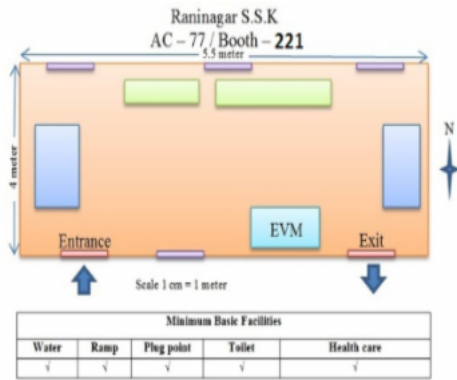

নির্বাচক নিবন্ধন আধিকারিকের স্বাক্ষর

Nazri Naksha

Google Map View

Polling Station Building Front View

Polling Station Front View

Cad View

Key MAP View

1 নাম : সুসমা কর্মকার স্বামীর নাম : সুপন কর্মকার বাড়ির নং : n0173 বয়স : 56 লিঙ্গ : মহিলা	SRA2083764 ফটো উপলব্ধ	2 নাম : সুব্রত কর্মকার মায়ের নাম : সুসমা কর্মকার বাড়ির নং : এন0173 বয়স : 27 লিঙ্গ : পুরুষ	SRA2154904 ফটো উপলব্ধ	3 নাম : দিপেন কর্মকার পিতার নাম : দীপক কর্মকার বাড়ির নং : এন0173 বয়স : 23 লিঙ্গ : পুরুষ	SRA2483246 ফটো উপলব্ধ
4 নাম : সুকুমার কর্মকার পিতার নাম : সুপন কর্মকার বাড়ির নং : এন0173 বয়স : 24 লিঙ্গ : পুরুষ	SRA2483220 ফটো উপলব্ধ	5 নাম : শিউলী কর্মকার স্বামীর নাম : সুকুমার কর্মকার বাড়ির নং : এন0173 বয়স : 22 লিঙ্গ : মহিলা	SRA2693141 ফটো উপলব্ধ	6 নাম : সুনিতা খাতুন স্বামীর নাম : হাসিবুল সেখ বাড়ির নং : n0265 বয়স : 28 লিঙ্গ : মহিলা	SRA1928936 ফটো উপলব্ধ
7 নাম : বিটু প্রামাণিক পিতার নাম : সনৎ প্রামাণিক বাড়ির নং : এন0207 বয়স : 23 লিঙ্গ : পুরুষ	SRA2483279 ফটো উপলব্ধ	8 নাম : অরুণ প্রামাণিক পিতার নাম : অমর প্রামাণিক বাড়ির নং : n0174 বয়স : 27 লিঙ্গ : পুরুষ	SRA2019446 ফটো উপলব্ধ	9 নাম : মিঠু প্রামাণিক মণ্ডল স্বামীর নাম : ভবেশ প্রামাণিক বাড়ির নং : n0093 বয়স : 27 লিঙ্গ : মহিলা	SRA2427326 ফটো উপলব্ধ
10 নাম : দিল আফরোজ রেবা বিবি সেখ স্বামীর নাম : জিবারুল সেখ বাড়ির নং : n0097 বয়স : 26 লিঙ্গ : মহিলা	SRA2083863 ফটো উপলব্ধ	11 নাম : সনৎ বিশ্বাস মায়ের নাম : মঙ্গলা বিশ্বাস বাড়ির নং : n0106 বয়স : 47 লিঙ্গ : পুরুষ	SRA2520955 ফটো উপলব্ধ	12 নাম : সম্রাট বিশ্বাস পিতার নাম : সনত বিশ্বাস বাড়ির নং : এন0106 বয়স : 22 লিঙ্গ : পুরুষ	SRA2533644 ফটো উপলব্ধ
13 নাম : মমতা বিশ্বাস স্বামীর নাম : সনৎ বিশ্বাস বাড়ির নং : n0106 বয়স : 39 লিঙ্গ : মহিলা	XYZ1023860 ফটো উপলব্ধ	14 নাম : মৌ মাহাতো স্বামীর নাম : সিদ্দ্যত মাহাতো বাড়ির নং : 0106 বয়স : 21 লিঙ্গ : মহিলা	SRA2635746 ফটো উপলব্ধ	15 নাম : অনিতা মন্ডল স্বামীর নাম : প্রদ্যৎ মন্ডল বাড়ির নং : n0049 বয়স : 34 লিঙ্গ : মহিলা	SRA1510437 ফটো উপলব্ধ
16 নাম : রুপালী মন্ডল স্বামীর নাম : শৈলেন মন্ডল বাড়ির নং : n0049 বয়স : 32 লিঙ্গ : মহিলা	SRA1510452 ফটো উপলব্ধ	17 নাম : সমর মণ্ডল পিতার নাম : শ্রীকুমার মণ্ডল বাড়ির নং : n0050 বয়স : 58 লিঙ্গ : পুরুষ	WB/09/069/486184 ফটো উপলব্ধ	18 নাম : টুলটুলি মণ্ডল স্বামীর নাম : সমর মণ্ডল বাড়ির নং : n0049 বয়স : 53 লিঙ্গ : মহিলা	WB/09/069/496424 ফটো উপলব্ধ
19 নাম : সুভাষ মণ্ডল পিতার নাম : সমর মণ্ডল বাড়ির নং : n0050 বয়স : 31 লিঙ্গ : পুরুষ	SRA1637644 ফটো উপলব্ধ	20 নাম : প্রশান্ত মণ্ডল পিতার নাম : শ্রীকুমার মণ্ডল বাড়ির নং : n0050 বয়স : 54 লিঙ্গ : পুরুষ	WB/09/069/486594 ফটো উপলব্ধ	21 নাম : বাবলু মাহাতো পিতার নাম : নারায়ন মাহাতো বাড়ির নং : n0019 বয়স : 45 লিঙ্গ : পুরুষ	MMP2531655 ফটো উপলব্ধ
22 নাম : কামাল সেখ পিতার নাম : ছনু সেখ বাড়ির নং : n0019 বয়স : 44 লিঙ্গ : পুরুষ	MMP2427201 ফটো উপলব্ধ	23 নাম : সোনাতন মণ্ডল পিতার নাম : শিরিষ মণ্ডল বাড়ির নং : n0020 বয়স : 74 লিঙ্গ : পুরুষ	WB/09/069/486498 ফটো উপলব্ধ	24 নাম : রেনুকা মণ্ডল স্বামীর নাম : সোনাতন মণ্ডল বাড়ির নং : n0020 বয়স : 66 লিঙ্গ : মহিলা	WB/09/069/486473 ফটো উপলব্ধ
25 নাম : খোকন মণ্ডল পিতার নাম : সোনাতন মণ্ডল বাড়ির নং : n0020 বয়স : 49 লিঙ্গ : পুরুষ	WB/09/069/486494 ফটো উপলব্ধ	26 নাম : অসীমা মণ্ডল স্বামীর নাম : খোকন মণ্ডল বাড়ির নং : n0020 বয়স : 38 লিঙ্গ : মহিলা	MMP2531598 ফটো উপলব্ধ	27 নাম : অর্জিত মণ্ডল পিতার নাম : রামপদ মণ্ডল বাড়ির নং : n0021 বয়স : 53 লিঙ্গ : পুরুষ	WB/09/069/486310 ফটো উপলব্ধ
28 নাম : সুজিত মণ্ডল পিতার নাম : রামপদ মণ্ডল বাড়ির নং : n0021 বয়স : 52 লিঙ্গ : পুরুষ	WB/09/069/486217 ফটো উপলব্ধ	29 নাম : মঞ্জুলা মণ্ডল স্বামীর নাম : সুজিত মণ্ডল বাড়ির নং : n0021 বয়স : 44 লিঙ্গ : মহিলা	MMP2427383 ফটো উপলব্ধ	30 নাম : পরেশ মন্ডল পিতার নাম : রামপদ মন্ডল বাড়ির নং : n0021 বয়স : 48 লিঙ্গ : পুরুষ	MMP2426922 ফটো উপলব্ধ