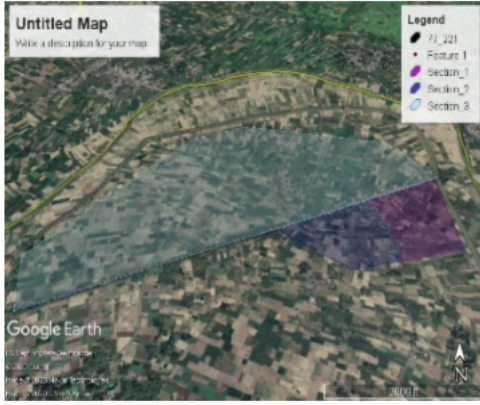

Nazri Naksha