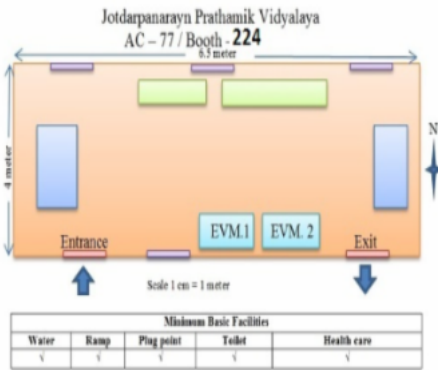

নির্বাচক নিবন্ধন আধিকারিকের স্বাক্ষর

Nazri Naksha

Google Map View

Polling Station Building Front View

Polling Station Front View

Cad View

Key MAP View

1	SRA1511302	নাম : সাধন ঘোষ মায়ের নাম: বাসন্তী ঘোষ বাড়ির নং : n0130 বয়স : 45 লিঙ্গ : পুরুষ	ফটো উপলব্ধ	2	SRA1638816	নাম : সুজয় ঘোষ পিতার নাম: সমর ঘোষ বাড়ির নং : n0185 বয়স : 31 লিঙ্গ : পুরুষ	ফটো উপলব্ধ	3	SRA1639160	নাম : সোনালী ঘোষ স্বামীর নাম: নারায়ন চন্দ্র ঘোষ বাড়ির নং : n0235 বয়স : 48 লিঙ্গ : মহিলা	ফটো উপলব্ধ
4	SRA1639145	নাম : শীলা ঘোষ স্বামীর নাম: অনিমেষ ঘোষ বাড়ির নং : n0233 বয়স : 37 লিঙ্গ : মহিলা	ফটো উপলব্ধ	5	SRA1639137	নাম : অনিমেষ ঘোষ পিতার নাম: তারাপদ ঘোষ বাড়ির নং : n0232 বয়স : 53 লিঙ্গ : পুরুষ	ফটো উপলব্ধ	6	SRA1638857	নাম : মনোজ ঘোষ পিতার নাম: কেশব ঘোষ বাড়ির নং : n0189 বয়স : 33 লিঙ্গ : পুরুষ	ফটো উপলব্ধ
7	WB/09/069/462818	নাম : বিশকা ঘোষ স্বামীর নাম: অধীর ঘোষ বাড়ির নং : n0043 বয়স : 66 লিঙ্গ : মহিলা	ফটো উপলব্ধ	8	WB/09/069/462893	নাম : অধীর ঘোষ পিতার নাম: দুঃখীরাম ঘোষ বাড়ির নং : n0043 বয়স : 71 লিঙ্গ : পুরুষ	ফটো উপলব্ধ	9	SRA1852052	নাম : চিন্ময় ঘোষ পিতার নাম: চিত্তরঞ্জন ঘোষ বাড়ির নং : n0042 বয়স : 31 লিঙ্গ : পুরুষ	ফটো উপলব্ধ
10	MMP1476753	নাম : চন্দনা ঘোষ স্বামীর নাম: চিত্তরঞ্জন ঘোষ বাড়ির নং : n0042 বয়স : 49 লিঙ্গ : মহিলা	ফটো উপলব্ধ	11	WB/09/069/462506	নাম : চিত্তরঞ্জন ঘোষ পিতার নাম: কালীপদ ঘোষ বাড়ির নং : n0042 বয়স : 51 লিঙ্গ : পুরুষ	ফটো উপলব্ধ	12	WB/09/069/462675	নাম : মাধবী ঘোষ স্বামীর নাম: নিরঞ্জন ঘোষ বাড়ির নং : n0041 বয়স : 56 লিঙ্গ : মহিলা	ফটো উপলব্ধ
13	WB/09/069/462685	নাম : নিরঞ্জন ঘোষ পিতার নাম: কালীপদ ঘোষ বাড়ির নং : n0041 বয়স : 61 লিঙ্গ : পুরুষ	ফটো উপলব্ধ	14	MMP1477793	নাম : দীনেশ ঘোষ পিতার নাম: কালীপদ ঘোষ বাড়ির নং : n0040 বয়স : 46 লিঙ্গ : পুরুষ	ফটো উপলব্ধ	15	SRA1196443	নাম : অর্চনা ঘোষ স্বামীর নাম: নিত্যগোপাল ঘোষ বাড়ির নং : n0040 বয়স : 36 লিঙ্গ : মহিলা	ফটো উপলব্ধ
16	MMP2178523	নাম : নিত্যগোপাল ঘোষ পিতার নাম: কালীপদ ঘোষ বাড়ির নং : n0040 বয়স : 49 লিঙ্গ : পুরুষ	ফটো উপলব্ধ	17	WB/09/069/462195	নাম : কালীপদ ঘোষ পিতার নাম: রজনী ঘোষ বাড়ির নং : n0040 বয়স : 91 লিঙ্গ : পুরুষ	ফটো উপলব্ধ	18	SRA2745081	নাম : সুদাময় ঘোষ পিতার নাম: নিত্যগোপাল ঘোষ বাড়ির নং : এন0040 বয়স : 20 লিঙ্গ : পুরুষ	ফটো উপলব্ধ
19	SRA1638964	নাম : পার্বতী ঘোষ স্বামীর নাম: লালন ঘোষ বাড়ির নং : n0039 বয়স : 37 লিঙ্গ : মহিলা	ফটো উপলব্ধ	20	SRA1344043	নাম : লালন ঘোষ পিতার নাম: গাত্ত ঘোষ বাড়ির নং : n0039 বয়স : 39 লিঙ্গ : পুরুষ	ফটো উপলব্ধ	21	MMP1477611	নাম : সমর ঘোষ পিতার নাম: গাত্ত ঘোষ বাড়ির নং : n0039 বয়স : 45 লিঙ্গ : পুরুষ	ফটো উপলব্ধ
22	WB/09/069/462354	নাম : কল্যাণী ঘোষ স্বামীর নাম: গাত্ত ঘোষ বাড়ির নং : n0039 বয়স : 66 লিঙ্গ : মহিলা	ফটো উপলব্ধ	23	WB/09/069/462486	নাম : দিপালী ঘোষ স্বামীর নাম: অজিত ঘোষ বাড়ির নং : n0038 বয়স : 51 লিঙ্গ : মহিলা	ফটো উপলব্ধ	24	MMP2420388	নাম : অজিত ঘোষ পিতার নাম: অশ্বিনী ঘোষ বাড়ির নং : n0038 বয়স : 54 লিঙ্গ : পুরুষ	ফটো উপলব্ধ
25	MMP2746410	নাম : সাগরী ঘোষ স্বামীর নাম: সুশিত ঘোষ বাড়ির নং : n0037 বয়স : 39 লিঙ্গ : মহিলা	ফটো উপলব্ধ	26	WB/09/069/462432	নাম : সুশীত ঘোষ পিতার নাম: অশ্বিনী ঘোষ বাড়ির নং : n0037 বয়স : 56 লিঙ্গ : পুরুষ	ফটো উপলব্ধ	27	MMP2178929	নাম : চম্পা ঘোষ স্বামীর নাম: গোপাল ঘোষ বাড়ির নং : n0036 বয়স : 43 লিঙ্গ : মহিলা	ফটো উপলব্ধ
28	MMP1478569	নাম : গোপাল ঘোষ পিতার নাম: সহদেব ঘোষ বাড়ির নং : n0036 বয়স : 46 লিঙ্গ : পুরুষ	ফটো উপলব্ধ	29	MMP1476712	নাম : সোহাগী ঘোষ স্বামীর নাম: সমর ঘোষ বাড়ির নং : n0036 বয়স : 46 লিঙ্গ : মহিলা	ফটো উপলব্ধ	30	WB/09/069/462497	নাম : সমর ঘোষ পিতার নাম: সহদেব ঘোষ বাড়ির নং : n0036 বয়স : 51 লিঙ্গ : পুরুষ	ফটো উপলব্ধ