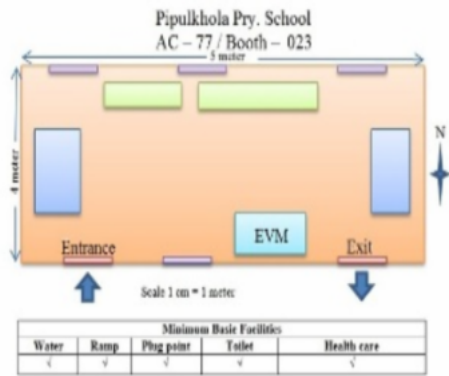

নির্বাচক নিবন্ধন আধিকারিকের স্বাক্ষর

Nazri Naksha

Google Map View

Polling Station Building Front View

Polling Station Front View

Cad View

Key MAP View

বিধানসভা নির্বাচনক্ষেত্রের নং, নাম : 77-করিমপুর
ভাগ নং, নাম : 1-দরগাপাড়া,দক্ষিণ (উত্তর),