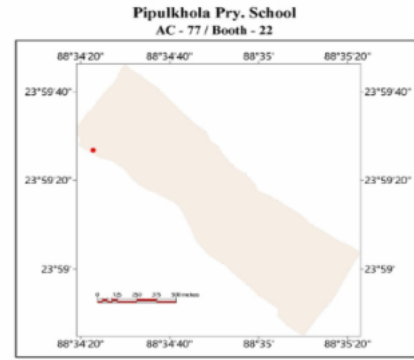

নির্বাচক নিবন্ধন আধিকারিকের স্বাক্ষর

Nazri Naksha

Google Map View

Polling Station Building Front View

Polling Station Front View

Cad View

Key MAP View

বিধানসভা নির্বাচনক্ষেত্রের নং, নাম : 77-করিমপুর
ভাগ নং, নাম : 1-দরগাপাড়া,দক্ষিণ (উত্তর),