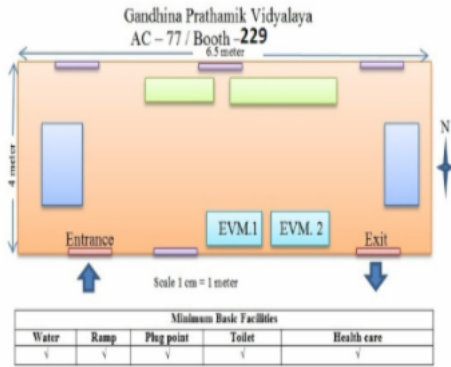

নির্বাচক নিবন্ধন আধিকারিকের স্বাক্ষর

Nazri Naksha

Google Map View

Polling Station Building Front View

Polling Station Front View

Cad View

Key MAP View

বিধানসভা নির্বাচনক্ষেত্রের নং, নাম : 77-করিমপুর
ভাগ নং, নাম : 1-গাঙ্গীনা উত্তর পাড়া