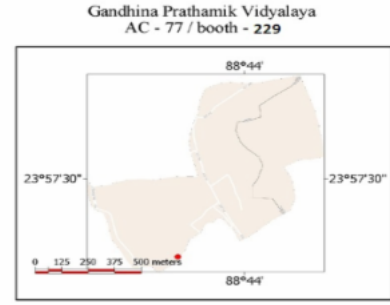

নির্বাচক নিবন্ধন আধিকারিকের স্বাক্ষর

Nazri Naksha

Google Map View

Polling Station Building Front View

Polling Station Front View

Cad View

Key MAP View

বিধানসভা নির্বাচনক্ষেত্রের নং, নাম : 77-করিমপুর
ভাগ নং, নাম : 1-গাঙ্গীনা উত্তর পাড়া