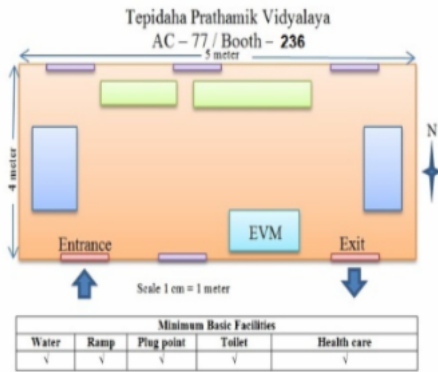

নির্বাচক নিবন্ধন আধিকারিকের স্বাক্ষর

Nazri Naksha

Google Map View

Polling Station Building Front View

Polling Station Front View

Cad View

Key MAP View

বিধানসভা নির্বাচনক্ষেত্রের নং, নাম : 77-করিমপুর
ভাগ নং, নাম : 1-টেপিদহ,