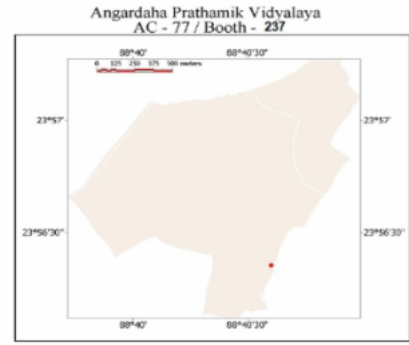

Google Map View