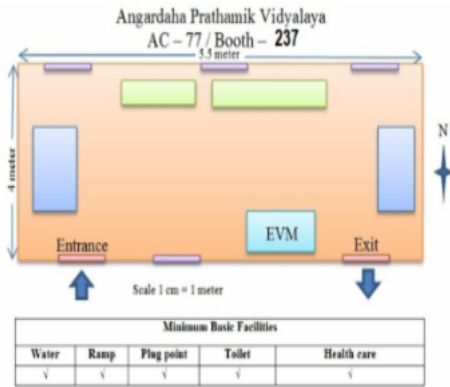

নির্বাচক নিবন্ধন আধিকারিকের স্বাক্ষর

Nazri Naksha

Google Map View

Polling Station Building Front View

Polling Station Front View

Cad View

Key MAP View

1 নাম : রেকছনা বিবি স্বামীর নাম: গোলাম মণ্ডল বাড়ির নং : n0044 বয়স : 32 লিঙ্গ : মহিলা	SRA1515071 ফটো উপলব্ধ	2 নাম : গোলাম মন্ডল মায়ের নাম: আজোমা মন্ডল বাড়ির নং : n0044 বয়স : 37 লিঙ্গ : পুরুষ	SRA1199009 ফটো উপলব্ধ	3 নাম : আজোমা মণ্ডল স্বামীর নাম: বাদল মণ্ডল বাড়ির নং : n0044 বয়স : 52 লিঙ্গ : মহিলা	WB/09/069/387594 ফটো উপলব্ধ
4 নাম : ছালাম মন্ডল পিতার নাম: বাদল মন্ডল বাড়ির নং : n0044 বয়স : 36 লিঙ্গ : পুরুষ	SRA1350206 ফটো উপলব্ধ	5 নাম : বাদল মন্ডল পিতার নাম: উদ্দমান মন্ডল বাড়ির নং : n0044 বয়স : 62 লিঙ্গ : পুরুষ	SRA1199025 ফটো উপলব্ধ	6 নাম : রেকছনা বিবি মণ্ডল স্বামীর নাম: ছালাম মণ্ডল বাড়ির নং : n0044 বয়স : 30 লিঙ্গ : মহিলা	SRA2022523 ফটো উপলব্ধ
7 নাম : আশীষ কুমার বিশ্বাস পিতার নাম: অজিত কুমার বিশ্বাস বাড়ির নং : n0055 বয়স : 59 লিঙ্গ : পুরুষ	SRA2275451 ফটো উপলব্ধ	8 নাম : অনীষ বিশ্বাস পিতার নাম: আশীষ বিশ্বাস বাড়ির নং : এন0055 বয়স : 21 লিঙ্গ : পুরুষ	SRA2626141 ফটো উপলব্ধ	9 নাম : মুক্তি বিশ্বাস স্বামীর নাম: আশীষ কুমার বিশ্বাস বাড়ির নং : n0055 বয়স : 59 লিঙ্গ : মহিলা	SRA2275444 ফটো উপলব্ধ
10 নাম : জিন্নার খাঁ পিতার নাম: মকলেশ খাঁ বাড়ির নং : n0118 বয়স : 44 লিঙ্গ : পুরুষ	MMP2248151 ফটো উপলব্ধ	11 নাম : জাহেরা খাঁ স্বামীর নাম: মকলেশ খাঁ বাড়ির নং : n0118 বয়স : 57 লিঙ্গ : মহিলা	WB/09/069/510248 ফটো উপলব্ধ	12 নাম : মকলেশ খাঁ পিতার নাম: ফজল খাঁ বাড়ির নং : n0118 বয়স : 71 লিঙ্গ : পুরুষ	MMP2434108 ফটো উপলব্ধ
13 নাম : আদ্রা খাঁ স্বামীর নাম: জিন্নার খাঁ বাড়ির নং : n0118 বয়স : 39 লিঙ্গ : মহিলা	MMP2535565 ফটো উপলব্ধ	14 নাম : সরলা খাতুন স্বামীর নাম: সফিকুল সেখ বাড়ির নং : এন0480 বয়স : 25 লিঙ্গ : মহিলা	SRA2326098 ফটো উপলব্ধ	15 নাম : রঙ্গিলা খাতুন স্বামীর নাম: রাহুল সেখ বাড়ির নং : নং 0140 বয়স : 23 লিঙ্গ : মহিলা	SRA2570257 ফটো উপলব্ধ
16 নাম : ফুলঝুরি খাতুন স্বামীর নাম: জাহিমুদ্দিন সেখ বাড়ির নং : n0114 বয়স : 29 লিঙ্গ : মহিলা	SRA2112399 ফটো উপলব্ধ	17 নাম : ফিরোজা খাতুন স্বামীর নাম: সফিকুল সেখ বাড়ির নং : নং 0125 বয়স : 26 লিঙ্গ : মহিলা	SRA2419414 ফটো উপলব্ধ	18 নাম : নারগিস খাতুন পিতার নাম: আবেদ সেখ বাড়ির নং : নং 0122 বয়স : 28 লিঙ্গ : মহিলা	SRA1962828 ফটো উপলব্ধ
19 নাম : রোজিনা খাতুন স্বামীর নাম: নাসির সেখ বাড়ির নং : n0255 বয়স : 29 লিঙ্গ : মহিলা	SRA1910215 ফটো উপলব্ধ	20 নাম : রুপা খাতুন পিতার নাম: হাসেন সেখ বাড়ির নং : n0075 বয়স : 27 লিঙ্গ : মহিলা	SRA2112340 ফটো উপলব্ধ	21 নাম : বুস্পা চন্দ্র স্বামীর নাম: বুদ্ধদেব চন্দ্র বাড়ির নং : n0168 বয়স : 25 লিঙ্গ : মহিলা	SRA2415776 ফটো উপলব্ধ
22 নাম : বুদ্ধদেব চন্দ্র পিতার নাম: নন্দ দলাল চন্দ্র বাড়ির নং : n0168 বয়স : 30 লিঙ্গ : পুরুষ	SRA1768332 ফটো উপলব্ধ	23 নাম : সোহাগী চন্দ্র স্বামীর নাম: নন্দদুলাল চন্দ্র বাড়ির নং : n0168 বয়স : 53 লিঙ্গ : মহিলা	WB/09/069/510417 ফটো উপলব্ধ	24 নাম : নন্দদুলাল চন্দ্র পিতার নাম: রাধেশ্যাম চন্দ্র বাড়ির নং : n0168 বয়স : 59 লিঙ্গ : পুরুষ	WB/09/069/510046 ফটো উপলব্ধ
25 নাম : টুসি জোয়ারদার স্বামীর নাম: সৌমেন জোয়ারদার বাড়ির নং : n0193 বয়স : 37 লিঙ্গ : মহিলা	MMP2666972 ফটো উপলব্ধ	26 নাম : সৌমেন জোয়ারদার পিতার নাম: শান্তিকুমার জোয়ারদার বাড়ির নং : n0193 বয়স : 46 লিঙ্গ : পুরুষ	SRA2275436 ফটো উপলব্ধ	27 নাম : হারানচন্দ্র জোয়ারদার পিতার নাম: হিরন্য জোয়ারদার বাড়ির নং : n0193 বয়স : 81 লিঙ্গ : পুরুষ	WB/09/069/510243 ফটো উপলব্ধ
28 নাম : সামিনা খাতুন পিতার নাম: হামান মন্ডল বাড়ির নং : এন0133 বয়স : 24 লিঙ্গ : মহিলা	SRA2443042 ফটো উপলব্ধ	29 নাম : সন্ধ্যা রানী জোয়ারদার স্বামীর নাম: শান্তি কুমার জোয়ারদার বাড়ির নং : n0193 বয়স : 58 লিঙ্গ : মহিলা	SRA2768638 ফটো উপলব্ধ	30 নাম : বন্দনা জোয়ারদার স্বামীর নাম: হেমন্ত জোয়ারদার বাড়ির নং : n0193 বয়স : 47 লিঙ্গ : মহিলা	MMP1619683 ফটো উপলব্ধ