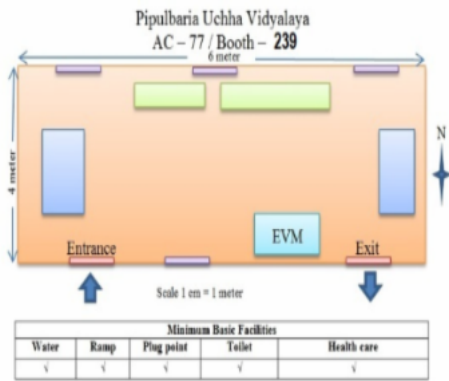

নির্বাচক নিবন্ধন আধিকারিকের স্বাক্ষর

Nazri Naksha

Google Map View

Polling Station Building Front View

Polling Station Front View

Cad View

Key MAP View

বিধানসভা নির্বাচনক্ষেত্রের নং, নাম : 77-করিমপুর
ভাগ নং, নাম : 1-পিপুলবাড়িয়া পূর্বপাড়া,