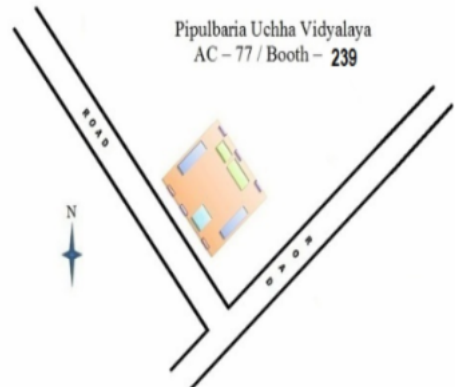

নির্বাচক নিবন্ধন আধিকারিকের স্বাক্ষর

Nazri Naksha

Google Map View

Polling Station Building Front View

Polling Station Front View

Cad View

Key MAP View

বিধানসভা নির্বাচনক্ষেত্রের নং, নাম : 77-করিমপুর
ভাগ নং, নাম : 1-পিপুলবাড়িয়া পূর্বপাড়া,