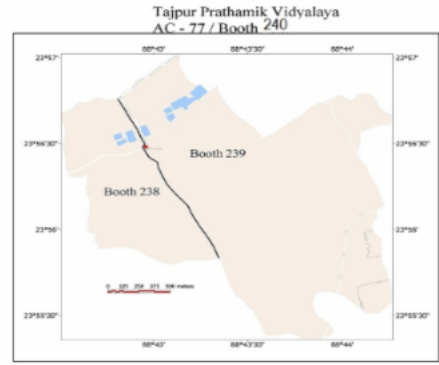

Google Map View