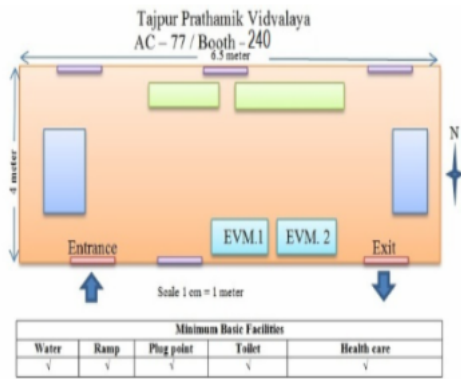

নির্বাচক নিবন্ধন আধিকারিকের স্বাক্ষর

Nazri Naksha

Google Map View

Polling Station Building Front View

Polling Station Front View

Cad View

Key MAP View

1	SRA1352186	নাম : বিজলী মণ্ডল স্বামীর নাম: আশুতোষ মণ্ডল বাড়ির নং : n0103 বয়স : 41 লিঙ্গ : মহিলা	ফটো উপলব্ধ	2	MMP2431427	নাম : আশুতোষ মণ্ডল পিতার নাম: রঘুনন্দন মণ্ডল বাড়ির নং : n0103 বয়স : 44 লিঙ্গ : পুরুষ	ফটো উপলব্ধ	3	MMP1471754	নাম : সুমিত্রা মণ্ডল স্বামীর নাম: পরিতোষ মণ্ডল বাড়ির নং : n0103 বয়স : 48 লিঙ্গ : মহিলা	ফটো উপলব্ধ
4	WB/09/069/501163	নাম : গঙ্গারানী মণ্ডল স্বামীর নাম: মহিতোষ মণ্ডল বাড়ির নং : n0103 বয়স : 54 লিঙ্গ : মহিলা	ফটো উপলব্ধ	5	WB/09/069/501064	নাম : মহিতোষ মণ্ডল পিতার নাম: রঘুনন্দন মণ্ডল বাড়ির নং : n0103 বয়স : 57 লিঙ্গ : পুরুষ	ফটো উপলব্ধ	6	SRA2277309	নাম : পরিতোষ মণ্ডল পিতার নাম: রঘুনন্দন মণ্ডল বাড়ির নং : n0103 বয়স : 53 লিঙ্গ : পুরুষ	ফটো উপলব্ধ
7	SRA2023349	নাম : প্রবীর মণ্ডল পিতার নাম: পরিতোষ মণ্ডল বাড়ির নং : n0103 বয়স : 28 লিঙ্গ : পুরুষ	ফটো উপলব্ধ	8	SRA2124006	নাম : মলয় মণ্ডল পিতার নাম: মোহিতোষ মণ্ডল বাড়ির নং : এন0103 বয়স : 26 লিঙ্গ : পুরুষ	ফটো উপলব্ধ	9	SRA2627032	নাম : বনশ্রী মণ্ডল পিতার নাম: আশুতোষ মণ্ডল বাড়ির নং : নিমতলা পাড়া বয়স : 21 লিঙ্গ : মহিলা	ফটো উপলব্ধ
10	SRA1515857	নাম : তুলি (মণ্ডল) বিশ্বাস স্বামীর নাম: নিলয় বিশ্বাস বাড়ির নং : n0201 বয়স : 32 লিঙ্গ : মহিলা	ফটো উপলব্ধ	11	SRA2063436	নাম : পিঙ্কি (মোহাতো) ঘোষ স্বামীর নাম: পার্থ ঘোষ বাড়ির নং : n0013 বয়স : 26 লিঙ্গ : মহিলা	ফটো উপলব্ধ	12	SRA1855204	নাম : গৌতম কবিরাজ পিতার নাম: গনপতি কবিরাজ বাড়ির নং : n0139 বয়স : 29 লিঙ্গ : পুরুষ	ফটো উপলব্ধ
13	WB/09/069/399753	নাম : প্রান্তিকা কবিরাজ স্বামীর নাম: গনপতি কবিরাজ বাড়ির নং : n0139 বয়স : 42 লিঙ্গ : মহিলা	ফটো উপলব্ধ	14	MMP2533925	নাম : গনপতি কবিরাজ পিতার নাম: গঙ্গাপদ কবিরাজ বাড়ির নং : n0139 বয়স : 49 লিঙ্গ : পুরুষ	ফটো উপলব্ধ	15	SRA2518058	নাম : চৈতালী দেবনাথ কবিরাজ স্বামীর নাম: গৌতম কবিরাজ বাড়ির নং : এন0139 বয়স : 24 লিঙ্গ : মহিলা	ফটো উপলব্ধ
16	SRA2566891	নাম : প্রদীপ কর্মকার পিতার নাম: প্রভাষ কর্মকার বাড়ির নং : নিমতলা পাড়া বয়স : 22 লিঙ্গ : পুরুষ	ফটো উপলব্ধ	17	MMP2603801	নাম : সীমা কর্মকার স্বামীর নাম: প্রভাষ চন্দ্র কর্মকার বাড়ির নং : n0195 বয়স : 41 লিঙ্গ : মহিলা	ফটো উপলব্ধ	18	MMP2288306	নাম : প্রভাষ চন্দ্র কর্মকার পিতার নাম: অহল্য কর্মকার বাড়ির নং : n0194 বয়স : 44 লিঙ্গ : পুরুষ	ফটো উপলব্ধ
19	SRA1516160	নাম : কামনা কর্মকার স্বামীর নাম: প্রহ্লাদ কর্মকার বাড়ির নং : n0001 বয়স : 33 লিঙ্গ : মহিলা	ফটো উপলব্ধ	20	MMP2189504	নাম : প্রহ্লাদ কর্মকার পিতার নাম: ইন্দুভূষণ কর্মকার বাড়ির নং : n0001 বয়স : 46 লিঙ্গ : পুরুষ	ফটো উপলব্ধ	21	MMP1471614	নাম : সান্তনারানী কর্মকার স্বামীর নাম: নির্মল কর্মকার বাড়ির নং : n0001 বয়স : 51 লিঙ্গ : মহিলা	ফটো উপলব্ধ
22	WB/09/069/501297	নাম : নির্মল কর্মকার পিতার নাম: ইন্দুভূষণ কর্মকার বাড়ির নং : n0001 বয়স : 55 লিঙ্গ : পুরুষ	ফটো উপলব্ধ	23	SRA2123982	নাম : সুদীপ্ত ঘোষ পিতার নাম: সত্যেন ঘোষ বাড়ির নং : এন0044 বয়স : 25 লিঙ্গ : পুরুষ	ফটো উপলব্ধ	24	SRA1963206	নাম : অমিত ঘোষ পিতার নাম: অনাথ ঘোষ বাড়ির নং : n0016 বয়স : 28 লিঙ্গ : পুরুষ	ফটো উপলব্ধ
25	SRA1199447	নাম : দিলিপ ঘোষ পিতার নাম: নিত্যানন্দ ঘোষ বাড়ির নং : n0142 বয়স : 37 লিঙ্গ : পুরুষ	ফটো উপলব্ধ	26	WB/09/069/501586	নাম : চন্দনা ঘোষ স্বামীর নাম: বলরাম ঘোষ বাড়ির নং : n0045 বয়স : 56 লিঙ্গ : মহিলা	ফটো উপলব্ধ	27	WB/09/069/501588	নাম : বলরাম ঘোষ পিতার নাম: লালবিহারী ঘোষ বাড়ির নং : n0045 বয়স : 66 লিঙ্গ : পুরুষ	ফটো উপলব্ধ
28	SRA1199462	নাম : পদ্ম ঘোষ স্বামীর নাম: চিন্ময় ঘোষ বাড়ির নং : n0044 বয়স : 37 লিঙ্গ : মহিলা	ফটো উপলব্ধ	29	SRA1352004	নাম : চিন্ময় ঘোষ পিতার নাম: বিশ্বনাথ ঘোষ বাড়ির নং : n0044 বয়স : 38 লিঙ্গ : পুরুষ	ফটো উপলব্ধ	30	MMP2189629	নাম : চিন্ময় ঘোষ পিতার নাম: বিশ্বনাথ ঘোষ বাড়ির নং : n0044 বয়স : 42 লিঙ্গ : পুরুষ	ফটো উপলব্ধ