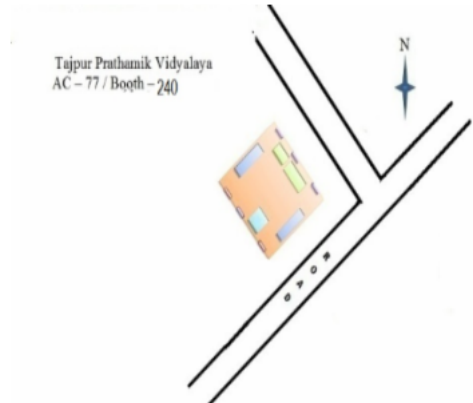

Key MAP View