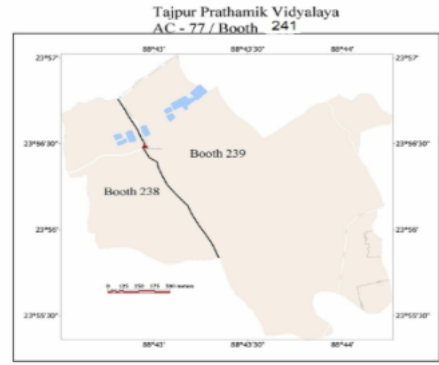

Google Map View