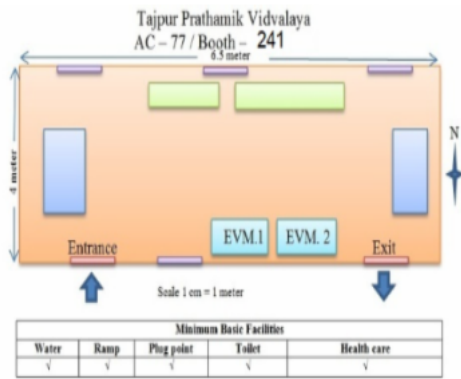

নির্বাচক নিবন্ধন আধিকারিকের স্বাক্ষর

Nazri Naksha

Google Map View

Polling Station Building Front View

Polling Station Front View

Cad View

Key MAP View

বিধানসভা নির্বাচনক্ষেত্রের নং, নাম : 77-করিমপুর  
ভাগ নং, নাম : 1-তাজপুর