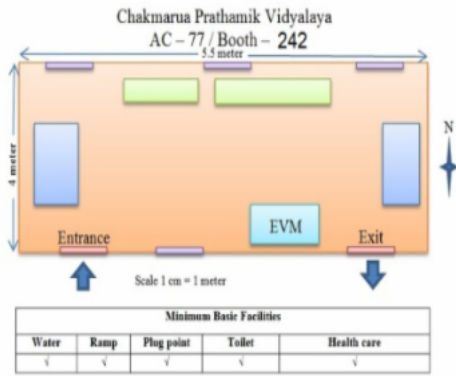

নির্বাচক নিবন্ধন আধিকারিকের স্বাক্ষর

Nazri Naksha

Google Map View

Polling Station Building Front View

Polling Station Front View

Cad View

Key MAP View

1 নাম : সনেকা রানী মন্ডল স্বামীর নাম: বিবেকানন্দ মন্ডল বাড়ির নং : n0182 বয়স : 51 লিঙ্গ : মহিলা	WB/09/069/501358	2 নাম : নিতাই আচার্য পিতার নাম: রাইচরণ আচার্য বাড়ির নং : n0181 বয়স : 42 লিঙ্গ : পুরুষ	SRA2291334	3 নাম : মঞ্জু আচার্য স্বামীর নাম: নিশিথ আচার্য বাড়ির নং : n0099 বয়স : 49 লিঙ্গ : মহিলা	SRA2424158
4 নাম : আশীষ আচার্য পিতার নাম: নিশিথ আচার্য বাড়ির নং : n0099 বয়স : 27 লিঙ্গ : পুরুষ	SRA2024180	5 নাম : নিশিথ আচার্য পিতার নাম: রাইচরণ আচার্য বাড়ির নং : n0099 বয়স : 55 লিঙ্গ : পুরুষ	WB/09/069/504777	6 নাম : চম্পা আচার্য স্বামীর নাম: বঙ্কিম আচার্য বাড়ির নং : n0099 বয়স : 56 লিঙ্গ : মহিলা	MMP2431948
7 নাম : বঙ্কিম আচার্য পিতার নাম: রাইচরণ আচার্য বাড়ির নং : n0099 বয়স : 58 লিঙ্গ : পুরুষ	WB/09/069/504550	8 নাম : গীতারানী আচার্য স্বামীর নাম: শ্রীচরণ আচার্য বাড়ির নং : n0099 বয়স : 86 লিঙ্গ : মহিলা	WB/09/069/504486	9 নাম : সুমিত্রা আচার্য স্বামীর নাম: রাইচরণ আচার্য বাড়ির নং : n0098 বয়স : 86 লিঙ্গ : মহিলা	WB/09/069/504484
10 নাম : লতা মন্ডল স্বামীর নাম: কৃষ্ণ মন্ডল বাড়ির নং : এন00212 বয়স : 37 লিঙ্গ : মহিলা	ZST0891457	11 নাম : রাকেশ কর্মকার পিতার নাম: কালিপদ কর্মকার বাড়ির নং : n0166 বয়স : 32 লিঙ্গ : পুরুষ	SRA1770601	12 নাম : কালিপদ কর্মকার পিতার নাম: বিশ্বনাথ কর্মকার বাড়ির নং : n0166 বয়স : 80 লিঙ্গ : পুরুষ	MMP2765980
13 নাম : রুস্পা কর্মকার স্বামীর নাম: চিত্ত কর্মকার বাড়ির নং : n0165 বয়স : 33 লিঙ্গ : মহিলা	SRA1770635	14 নাম : চিত্ত কর্মকার পিতার নাম: কালিপদ কর্মকার বাড়ির নং : n0165 বয়স : 40 লিঙ্গ : পুরুষ	MMP2751402	15 নাম : কানন কর্মকার স্বামীর নাম: স্বপন কর্মকার বাড়ির নং : n0164 বয়স : 35 লিঙ্গ : মহিলা	SRA1856061
16 নাম : স্বপন কর্মকার পিতার নাম: কালিপদ কর্মকার বাড়ির নং : n0164 বয়স : 41 লিঙ্গ : পুরুষ	MMP2437507	17 নাম : আলপনা কর্মকার স্বামীর নাম: কালিপদ কর্মকার বাড়ির নং : n0162 বয়স : 71 লিঙ্গ : মহিলা	MMP2765972	18 নাম : রতন কর্মকার পিতার নাম: কালিপদ কর্মকার বাড়ির নং : n0161 বয়স : 47 লিঙ্গ : পুরুষ	MMP1473610
19 নাম : পরেশচন্দ্র কর্মকার পিতার নাম: গনেশচন্দ্র কর্মকার বাড়ির নং : n0095 বয়স : 35 লিঙ্গ : পুরুষ	SRA1353309	20 নাম : বিশাখা কর্মকার স্বামীর নাম: সুশান্ত কর্মকার বাড়ির নং : n0040 বয়স : 42 লিঙ্গ : মহিলা	MMP2247930	21 নাম : অর্পিতা কর্মকার স্বামীর নাম: টিকু কর্মকার বাড়ির নং : n0040 বয়স : 33 লিঙ্গ : মহিলা	SRA1855915
22 নাম : শান্তি কর্মকার পিতার নাম: হারাগ কর্মকার বাড়ির নং : n0040 বয়স : 71 লিঙ্গ : পুরুষ	WB/09/069/504375	23 নাম : প্রসেন কর্মকার পিতার নাম: শ্রীকান্ত কর্মকার বাড়ির নং : n0039 বয়স : 30 লিঙ্গ : পুরুষ	SRA1770627	24 নাম : প্রদীপ কর্মকার পিতার নাম: শ্রীকান্ত কর্মকার বাড়ির নং : n0039 বয়স : 36 লিঙ্গ : পুরুষ	SRA1353127
25 নাম : প্রনতি কর্মকার স্বামীর নাম: শ্রীকান্ত কর্মকার বাড়ির নং : n0039 বয়স : 56 লিঙ্গ : মহিলা	WB/09/069/504430	26 নাম : সুজন কর্মকার পিতার নাম: অনন্ত কর্মকার বাড়ির নং : n0039 বয়স : 31 লিঙ্গ : পুরুষ	SRA1646322	27 নাম : মিলন কর্মকার পিতার নাম: অনন্ত কর্মকার বাড়ির নং : n0039 বয়স : 35 লিঙ্গ : পুরুষ	SRA1353119
28 নাম : বচন কর্মকার পিতার নাম: অনন্ত কর্মকার বাড়ির নং : n0039 বয়স : 38 লিঙ্গ : পুরুষ	MMP2751386	29 নাম : অনন্ত কর্মকার পিতার নাম: হরান কর্মকার বাড়ির নং : n0039 বয়স : 61 লিঙ্গ : পুরুষ	WB/09/069/504229	30 নাম : নির্মল কর্মকার পিতার নাম: ইন্দ্রভূষণ কর্মকার বাড়ির নং : n0062 বয়স : 58 লিঙ্গ : পুরুষ	SRA2782357