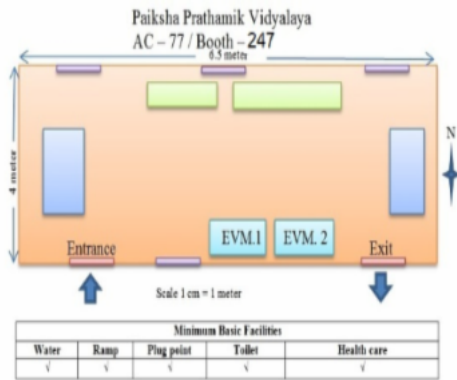

নির্বাচক নিবন্ধন আধিকারিকের স্বাক্ষর

Nazri Naksha

Google Map View

Polling Station Building Front View

Polling Station Front View

Cad View

Key MAP View

বিধানসভা নির্বাচনক্ষেত্রের নং, নাম : 77-করিমপুর  
ভাগ নং, নাম : 1-পাইকশা উত্তর পাড়া