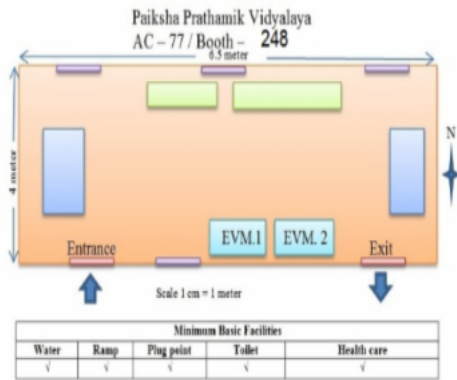

নির্বাচক নিবন্ধন আধিকারিকের স্বাক্ষর

Nazri Naksha

Google Map View

Polling Station Building Front View

Polling Station Front View

Cad View

Key MAP View

বিধানসভা নির্বাচনক্ষেত্রের নং, নাম : 77-করিমপুর
ভাগ নং, নাম : 1-পাইকশা দক্ষিণপাড়া