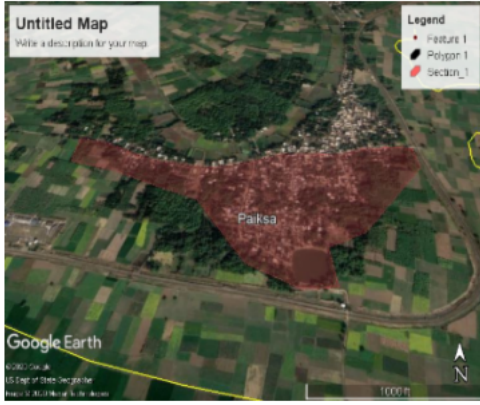

নির্বাচক নিবন্ধন আধিকারিকের স্বাক্ষর

Nazri Naksha

Google Map View

Polling Station Building Front View

Polling Station Front View

Cad View

Key MAP View

বিধানসভা নির্বাচনক্ষেত্রের নং, নাম : 77-করিমপুর
ভাগ নং, নাম : 1-পাইকশা দক্ষিণপাড়া