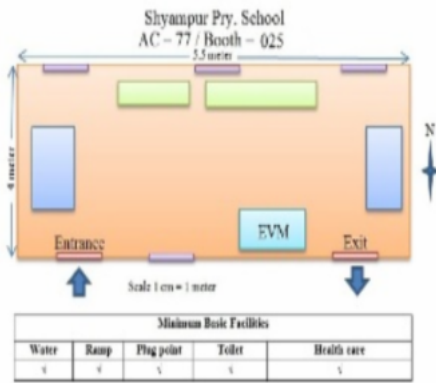

নির্বাচক নিবন্ধন আধিকারিকের স্বাক্ষর

Nazri Naksha

Google Map View

Polling Station Building Front View

Polling Station Front View

Cad View

Key MAP View

বিধানসভা নির্বাচনক্ষেত্রের নং, নাম : 77-করিমপুর
ভাগ নং, নাম : 1-পূর্ব দোগাছী সর্দারপাড়া,