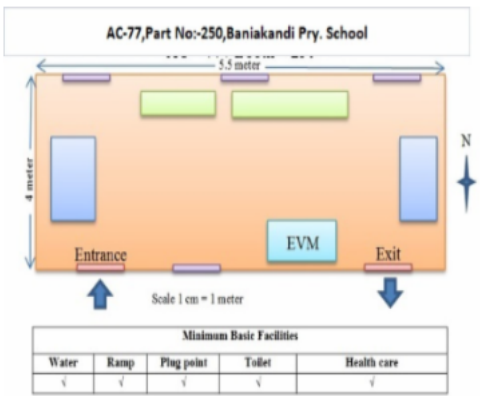

নির্বাচক নিবন্ধন আধিকারিকের স্বাক্ষর

Nazri Naksha

Google Map View

Polling Station Building Front View

Polling Station Front View

Cad View

Key MAP View

বিধানসভা নির্বাচনক্ষেত্রের নং, নাম : 77-করিমপুর
ভাগ নং, নাম : 1-বানিয়াকান্দী,