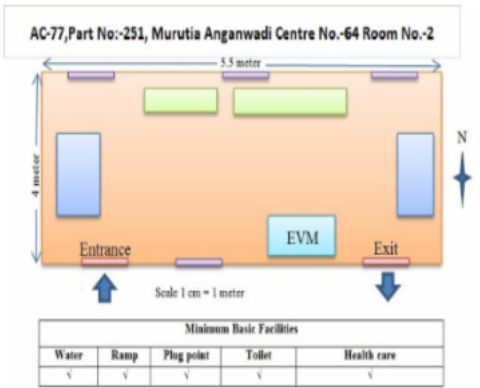

নির্বাচক নিবন্ধন আধিকারিকের স্বাক্ষর

Nazri Naksha

Google Map View

AC-77,Part No:-251, Murutia Anganwadi Centre No.-64 Room No.-2

Polling Station Building Front View

Polling Station Front View

Cad View

Key MAP View