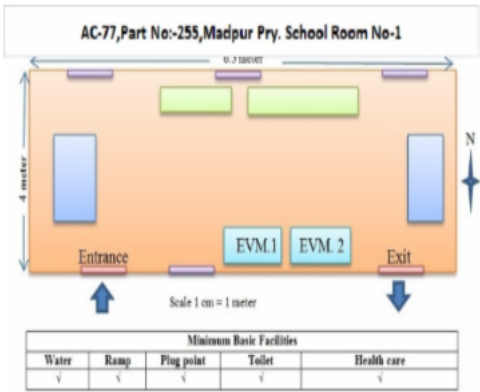

নির্বাচক নিবন্ধন আধিকারিকের স্বাক্ষর

Nazri Naksha

Google Map View

AC-77,Part No:-255, Madpur Pry. School Room No-1

Polling Station Building Front View

Polling Station Front View

Cad View

Key MAP View