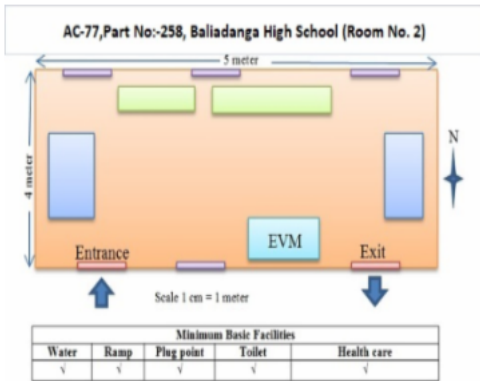

নির্বাচক নিবন্ধন আধিকারিকের স্বাক্ষর

Nazri Naksha

Google Map View

AC-77,Part No:-258, Baliadanga High School (Room No. 2)

Polling Station Building Front View

Polling Station Front View

Cad View

Key MAP View