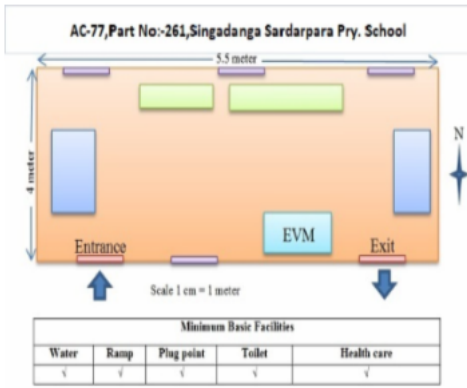

নির্বাচক নিবন্ধন আধিকারিকের স্বাক্ষর

Nazri Naksha

Google Map View

AC-77,Part No:-261,Singadanga Sardarpara Pry. School

Polling Station Building Front View

Polling Station Front View

Cad View

Key MAP View