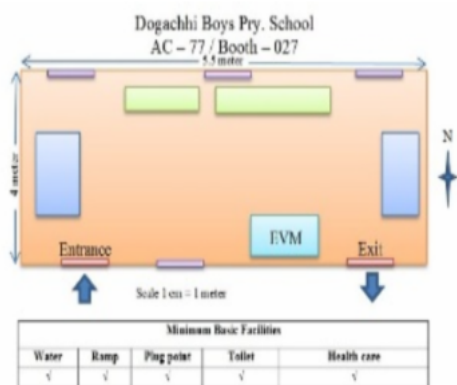

নির্বাচক নিবন্ধন আধিকারিকের স্বাক্ষর

Nazri Naksha

Google Map View

Polling Station Building Front View

Polling Station Front View

Cad View

Key MAP View

বিধানসভা নির্বাচনক্ষেত্রের নং, নাম : 77-করিমপুর
ভাগ নং, নাম : 1-হালদারপাড়া,