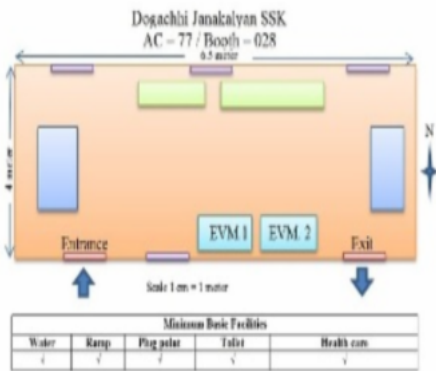

নির্বাচক নিবন্ধন আধিকারিকের স্বাক্ষর

Nazri Naksha

Google Map View

Polling Station Building Front View

Polling Station Front View

Cad View

Key MAP View

বিধানসভা নির্বাচনক্ষেত্রের নং, নাম : 77-করিমপুর  
ভাগ নং, নাম : 1-নিমতলা পাড়া,