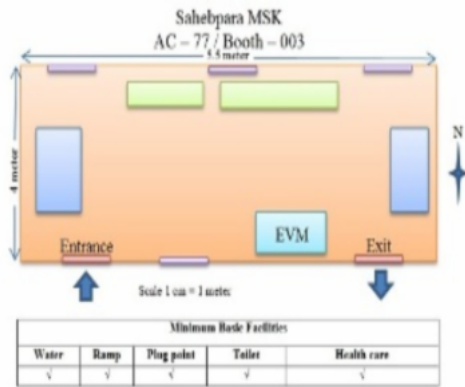

নির্বাচক নিবন্ধন আধিকারিকের স্বাক্ষর

Nazri Naksha

Google Map View

Polling Station Building Front View

Polling Station Front View

Cad View

Key MAP View

বিধানসভা নির্বাচনক্ষেত্রের নং, নাম : 77-করিমপুর
ভাগ নং, নাম : 1-পূর্ব মালিখ্যা পাড়া (দক্ষিণ),