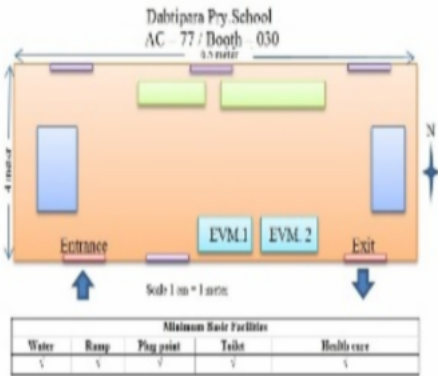

নির্বাচক নিবন্ধন আধিকারিকের স্বাক্ষর

Nazri Naksha

Google Map View

Polling Station Building Front View

Polling Station Front View

Cad View

Key MAP View

1 নাম : মামন রশিদ খন্দকার পিতার নাম: ওসিকুর রহমান খন্দকার বাড়ির নং : n0001 বয়স : 33 লিঙ্গ : পুরুষ	SRA1685312 ফটো উপলব্ধ	2 নাম : রেনুকাবিবি খন্দকার স্বামীর নাম: খন্দকার গোলাম হায়দার বাড়ির নং : n0001 বয়স : 50 লিঙ্গ : মহিলা	SRA2358448 ফটো উপলব্ধ	3 নাম : ফারহানা ইয়াসমিন বিবি খন্দকার স্বামীর নাম: সেলিম আক্তার খন্দকার বাড়ির নং : n0001 বয়স : 35 লিঙ্গ : মহিলা	SRA1374545 ফটো উপলব্ধ
4 নাম : রোজিনা খাতুন পিতার নাম: খন্দকার আতাউর রহমান বাড়ির নং : n0001 বয়স : 31 লিঙ্গ : মহিলা	SRA1685460 ফটো উপলব্ধ	5 নাম : হারুন রশিদ খন্দকার পিতার নাম: ওসিকুর রহমান বাড়ির নং : n0001 বয়স : 40 লিঙ্গ : পুরুষ	MMP2268878 ফটো উপলব্ধ	6 নাম : জরিলা বিবি স্বামীর নাম: খন্দকার আতাউর রহমান বাড়ির নং : n0001 বয়স : 50 লিঙ্গ : মহিলা	SRA2354025 ফটো উপলব্ধ
7 নাম : দেলুয়ারা বেগম স্বামীর নাম: ওসিকুর রহমান খন্দকার বাড়ির নং : n0001 বয়স : 61 লিঙ্গ : মহিলা	SRA2354611 ফটো উপলব্ধ	8 নাম : মারতুমনেছা বিবি খন্দকার স্বামীর নাম: হারুন রশিদ খন্দকার বাড়ির নং : n0001 বয়স : 37 লিঙ্গ : মহিলা	MMP2692945 ফটো উপলব্ধ	9 নাম : খন্দকার আতাউর রহমান পিতার নাম: মনিরুজ্জামান খন্দকার বাড়ির নং : n0001 বয়স : 57 লিঙ্গ : পুরুষ	SRA2354108 ফটো উপলব্ধ
10 নাম : টুনুয়ারা বিবি স্বামীর নাম: আরিফ মগল বাড়ির নং : n0165 বয়স : 33 লিঙ্গ : মহিলা	SRA1978055 ফটো উপলব্ধ	11 নাম : ওয়াসিম আক্রাম খন্দকার পিতার নাম: খন্দকার আতাউর রহমান বাড়ির নং : n0001 বয়স : 36 লিঙ্গ : পুরুষ	SRA1167121 ফটো উপলব্ধ	12 নাম : তনুজা বিবি স্বামীর নাম: ওয়াসিম আক্রাম খন্দকার বাড়ির নং : n0001 বয়স : 35 লিঙ্গ : মহিলা	SRA1685452 ফটো উপলব্ধ
13 নাম : সমেজান বেগম পিতার নাম: নসকর সেখ বাড়ির নং : নাটনা বয়স : 36 লিঙ্গ : মহিলা	SRA1978063 ফটো উপলব্ধ	14 নাম : খন্দকার গোলাম হায়দার পিতার নাম: খন্দকার মনিরুজ্জামান বাড়ির নং : n0001 বয়স : 50 লিঙ্গ : পুরুষ	SRA2362069 ফটো উপলব্ধ	15 নাম : জিয়াউর রহমান খন্দকার পিতার নাম: মনিরুজ্জামান খন্দকার বাড়ির নং : n0001 বয়স : 67 লিঙ্গ : পুরুষ	SRA2361491 ফটো উপলব্ধ
16 নাম : বেদানা বিবি খন্দকার স্বামীর নাম: জিয়াউর রহমান খন্দকার বাড়ির নং : n0001 বয়স : 64 লিঙ্গ : মহিলা	SRA2364503 ফটো উপলব্ধ	17 নাম : সেলিম আক্তার খন্দকার পিতার নাম: জিয়াউর রহমান খন্দকার বাড়ির নং : n0001 বয়স : 36 লিঙ্গ : পুরুষ	MMP2268860 ফটো উপলব্ধ	18 নাম : খন্দকার নাসরিন বানু পিতার নাম: খন্দকার গোলাম হায়দার বাড়ির নং : n0001 বয়স : 27 লিঙ্গ : মহিলা	SRA2037802 ফটো উপলব্ধ
19 নাম : রেহেনা খাতুন স্বামীর নাম: সাজিদ হান্নেখ বাড়ির নং : এন0085 বয়স : 25 লিঙ্গ : মহিলা	SRA2157238 ফটো উপলব্ধ	20 নাম : জহুরা বিবি স্বামীর নাম: মণীরুজ্জামান খন্দকার বাড়ির নং : n0001 বয়স : 91 লিঙ্গ : মহিলা	SRA2353993 ফটো উপলব্ধ	21 নাম : কাবেরা বিবি মিস্ত্রী স্বামীর নাম: রকিবুল ইসলাম মিস্ত্রী বাড়ির নং : n0044 বয়স : 52 লিঙ্গ : মহিলা	MMP2572022 ফটো উপলব্ধ
22 নাম : জাহাঙ্গির মিস্ত্রী পিতার নাম: মিস্ত্রী রফিকুল ইসলাম বাড়ির নং : n0044 বয়স : 34 লিঙ্গ : পুরুষ	SRA1892751 ফটো উপলব্ধ	23 নাম : রবিউল মিস্ত্রী পিতার নাম: রফিকুল ইসলাম মিস্ত্রী বাড়ির নং : N0044 বয়স : 25 লিঙ্গ : পুরুষ	SRA2365120 ফটো উপলব্ধ	24 নাম : নাসিমা খাতুন পিতার নাম: রফিকুল ইসলাম মিস্ত্রী বাড়ির নং : এন0044 বয়স : 24 লিঙ্গ : মহিলা	SRA2465094 ফটো উপলব্ধ
25 নাম : রসিদা খাতুন স্বামীর নাম: জাহাঙ্গির মিস্ত্রী বাড়ির নং : এন0044 বয়স : 23 লিঙ্গ : মহিলা	SRA2646461 ফটো উপলব্ধ	26 নাম : রফিকুল ইসলাম মিস্ত্রী পিতার নাম: কাশেম মিস্ত্রী বাড়ির নং : n0044 বয়স : 56 লিঙ্গ : পুরুষ	SRA2359685 ফটো উপলব্ধ	27 নাম : আলোকীর মিস্ত্রী পিতার নাম: রফিকুল ইসলাম মিস্ত্রী বাড়ির নং : এন0044 বয়স : 20 লিঙ্গ : পুরুষ	SRA2724821 ফটো উপলব্ধ
28 নাম : সেলিনা খাতুন স্বামীর নাম: আমজাদ আলী মন্ডল বাড়ির নং : এন0099 বয়স : 27 লিঙ্গ : মহিলা	SRA2157170 ফটো উপলব্ধ	29 নাম : নারগিসা খাতুন স্বামীর নাম: মহাসেন সেখ বাড়ির নং : N0059 বয়স : 24 লিঙ্গ : মহিলা	SRA2366813 ফটো উপলব্ধ	30 নাম : হাসিনা খাতুন পিতার নাম: জাহাঙ্গীর মোস্তা বাড়ির নং : এন0107 বয়স : 25 লিঙ্গ : মহিলা	SRA2157154 ফটো উপলব্ধ