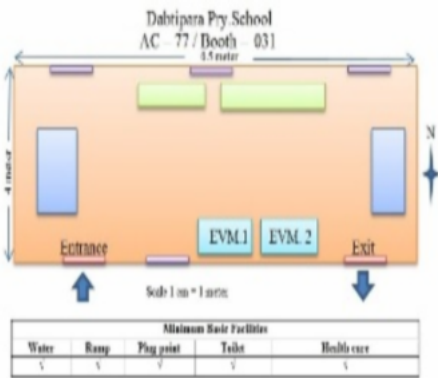

নির্বাচক নিবন্ধন আধিকারিকের স্বাক্ষর

Nazri Naksha

Google Map View

Polling Station Building Front View

Polling Station Front View

Cad View

Key MAP View

বিধানসভা নির্বাচনক্ষেত্রের নং, নাম : 77-করিমপুর
ভাগ নং, নাম : 1-পশ্চিম দোগাছি ডাবটিপাড়া,