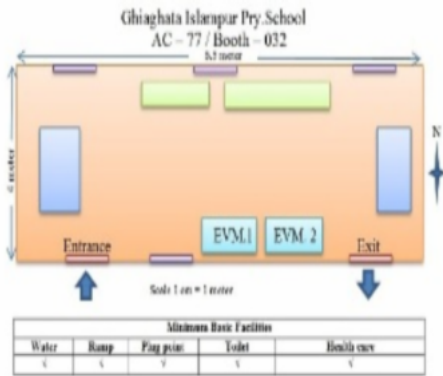

নির্বাচক নিবন্ধন আধিকারিকের স্বাক্ষর

Nazri Naksha

Google Map View

Polling Station Building Front View

Polling Station Front View

Cad View

Key MAP View

1	SRA0387795	নাম : তানজিলা বিবি স্বামীর নাম: সেলিম মণ্ডল বাড়ির নং : n0117 বয়স : 38 লিঙ্গ : মহিলা	ফটো উপলব্ধ	2	SRA1815661	নাম : মোসা. পারুল্লা খাতুন স্বামীর নাম: আলামিন সেখ বাড়ির নং : n0143 বয়স : 29 লিঙ্গ : মহিলা	ফটো উপলব্ধ	3	SRA1706134	নাম : রেজনা খাতুন স্বামীর নাম: অনেসুর রহমান মন্ডল বাড়ির নং : n0142 বয়স : 30 লিঙ্গ : মহিলা	ফটো উপলব্ধ
4	SRA0432658	নাম : তানজুরা খাতুন স্বামীর নাম: আসাদুল মন্ডল বাড়ির নং : 0092 বয়স : 37 লিঙ্গ : মহিলা	ফটো উপলব্ধ	5	SRA2087799	নাম : নাসিমা খাতুন স্বামীর নাম: রাজিবুল মন্ডল বাড়ির নং : 0095 বয়স : 26 লিঙ্গ : মহিলা	ফটো উপলব্ধ	6	SRA2461986	নাম : ইসমাতারা খাতুন স্বামীর নাম: সোহেল রানা মন্ডল বাড়ির নং : এন00 বয়স : 23 লিঙ্গ : মহিলা	ফটো উপলব্ধ
7	SRA2108892	নাম : নাসিরা খাতুন স্বামীর নাম: সাইদুল মণ্ডল বাড়ির নং : n0158 বয়স : 28 লিঙ্গ : মহিলা	ফটো উপলব্ধ	8	SRA2466183	নাম : কাশিরা খাতুন স্বামীর নাম: মিলন মন্ডল বাড়ির নং : এন00 বয়স : 24 লিঙ্গ : মহিলা	ফটো উপলব্ধ	9	SRA2461929	নাম : রেশমী খাতুন স্বামীর নাম: এস এম রহিদুল ইসলাম বাড়ির নং : এন00 বয়স : 23 লিঙ্গ : মহিলা	ফটো উপলব্ধ
10	SRA2461960	নাম : শাহানাজ খাতুন স্বামীর নাম: মহাদেশ মন্ডল বাড়ির নং : এন00 বয়স : 25 লিঙ্গ : মহিলা	ফটো উপলব্ধ	11	SRA2466381	নাম : সীম্পা খাতুন স্বামীর নাম: সামসুল মন্ডল বাড়ির নং : এন00 বয়স : 24 লিঙ্গ : মহিলা	ফটো উপলব্ধ	12	SRA2461879	নাম : রোকেয়া খাতুন স্বামীর নাম: আহমেদ মন্ডল বাড়ির নং : এন00 বয়স : 23 লিঙ্গ : মহিলা	ফটো উপলব্ধ
13	SRA2350056	নাম : হাসেন ফকির পিতার নাম: হায়দার ফকির বাড়ির নং : নং25 বয়স : 26 লিঙ্গ : পুরুষ	ফটো উপলব্ধ	14	MMP2230423	নাম : ওমেছা খাতুন ফকির স্বামীর নাম: জামাত আলী ফকির বাড়ির নং : n0025 বয়স : 44 লিঙ্গ : মহিলা	ফটো উপলব্ধ	15	SRA2201283	নাম : জামাত আলি ফকির পিতার নাম: আলিমুদ্দিন ফকির বাড়ির নং : n0025 বয়স : 50 লিঙ্গ : পুরুষ	ফটো উপলব্ধ
16	SRA1567973	নাম : খেজমত ফকির পিতার নাম: আলিমুদ্দিন ফকির বাড়ির নং : n0025 বয়স : 31 লিঙ্গ : পুরুষ	ফটো উপলব্ধ	17	SRA2217776	নাম : সামিমিমা খাতুন স্বামীর নাম: জাহাঙ্গীর ফকির বাড়ির নং : এন0031 বয়স : 25 লিঙ্গ : মহিলা	ফটো উপলব্ধ	18	WB/09/058/363384	নাম : বৃন্দোন সেখ পিতার নাম: সারফত সেখ বাড়ির নং : n0008 বয়স : 50 লিঙ্গ : পুরুষ	ফটো উপলব্ধ
19	SRA1244375	নাম : আকলিমা বিবি স্বামীর নাম: বৃন্দোন সেখ বাড়ির নং : n0008 বয়স : 43 লিঙ্গ : মহিলা	ফটো উপলব্ধ	20	WB/09/069/060101	নাম : বারোজানবিবি ফকির স্বামীর নাম: লকিমুদ্দিন ফকির বাড়ির নং : n0008 বয়স : 76 লিঙ্গ : মহিলা	ফটো উপলব্ধ	21	SRA2786465	নাম : সাহিদুল ফকির পিতার নাম: আলিমুদ্দিন ফকির বাড়ির নং : n0025 বয়স : 54 লিঙ্গ : পুরুষ	ফটো উপলব্ধ
22	WB/09/069/060141	নাম : নজিমনবিবি ফকির স্বামীর নাম: আলিমুদ্দিন ফকির বাড়ির নং : n0025 বয়স : 71 লিঙ্গ : মহিলা	ফটো উপলব্ধ	23	WB/09/069/060476	নাম : আলিমুদ্দিন ফকির পিতার নাম: ফয়েজ ফকির বাড়ির নং : n0025 বয়স : 81 লিঙ্গ : পুরুষ	ফটো উপলব্ধ	24	WB/09/069/060851	নাম : সাফিয়াবিবি ফকির স্বামীর নাম: আলিহিম ফকির বাড়ির নং : n0009 বয়স : 52 লিঙ্গ : মহিলা	ফটো উপলব্ধ
25	SRA1567841	নাম : হালিম ফকির পিতার নাম: আলিহিম ফকির বাড়ির নং : n0009 বয়স : 32 লিঙ্গ : পুরুষ	ফটো উপলব্ধ	26	WB/09/069/060850	নাম : আলিহিম ফকির পিতার নাম: লকিমুদ্দিন ফকির বাড়ির নং : n0009 বয়স : 56 লিঙ্গ : পুরুষ	ফটো উপলব্ধ	27	SRA1567759	নাম : লাভলী বিবি ফকির স্বামীর নাম: ইব্বাদুস ফকির বাড়ির নং : n0002 বয়স : 33 লিঙ্গ : মহিলা	ফটো উপলব্ধ
28	SRA1432632	নাম : ইব্বাদুশ ফকির পিতার নাম: মোস্তাফা ফকির বাড়ির নং : n0002 বয়স : 35 লিঙ্গ : পুরুষ	ফটো উপলব্ধ	29	WB/09/069/060269	নাম : জাব্বার আলি ফকির পিতার নাম: মুনছুর ফকির বাড়ির নং : n0031 বয়স : 56 লিঙ্গ : পুরুষ	ফটো উপলব্ধ	30	WB/09/069/060421	নাম : সাইফুল ফকির পিতার নাম: মুনছুর ফকির বাড়ির নং : n0031 বয়স : 53 লিঙ্গ : পুরুষ	ফটো উপলব্ধ