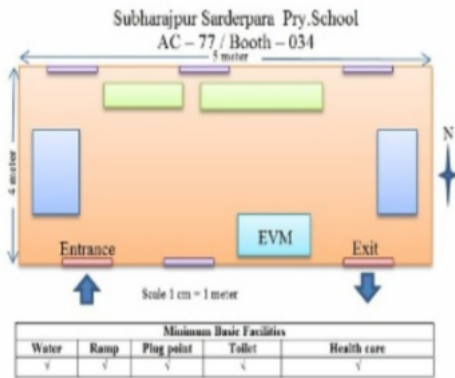

Cad View

Key MAP View