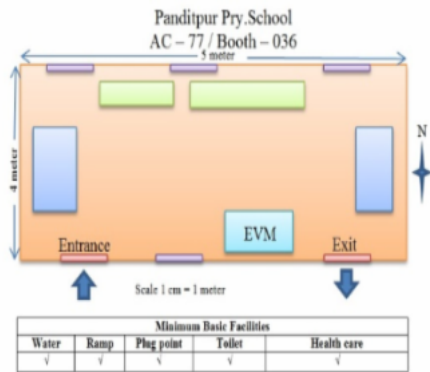

নির্বাচক নিবন্ধন আধিকারিকের স্বাক্ষর

Nazri Naksha

Google Map View

Polling Station Building Front View

Polling Station Front View

Cad View

Key MAP View

1 নাম : সাজ্জারা বিবি স্বামীর নাম: মহাদেব মণ্ডল বাড়ির নং : n0259 বয়স : 39 লিঙ্গ : মহিলা	SRA0143891 ফটো উপলব্ধ	2 নাম : সাহারা বিবি স্বামীর নাম: সফি কুল মন্ডল বাড়ির নং : N0030 বয়স : 41 লিঙ্গ : মহিলা	MMP2281012 ফটো উপলব্ধ	3 নাম : মিজানুর ইসলাম পিতার নাম: মনিরুল মণ্ডল বাড়ির নং : 0105 বয়স : 26 লিঙ্গ : পুরুষ	SRA2074987 ফটো উপলব্ধ
4 নাম : মেরিনা খাতুন স্বামীর নাম: মিজানুর ইসলাম বাড়ির নং : 30 বয়স : 22 লিঙ্গ : মহিলা	SRA2755437 ফটো উপলব্ধ	5 নাম : গুপিনাথ কর্মকার পিতার নাম: গজেন কর্মকার বাড়ির নং : n0121 বয়স : 47 লিঙ্গ : পুরুষ	WB/09/060/069383 ফটো উপলব্ধ	6 নাম : কম্পনা কর্মকার স্বামীর নাম: গুপিনাথ কর্মকার বাড়ির নং : n0121 বয়স : 53 লিঙ্গ : মহিলা	MMP1584069 ফটো উপলব্ধ
7 নাম : সাগরিকা খাতুন স্বামীর নাম: সেলিম মণ্ডল বাড়ির নং : N0286 বয়স : 29 লিঙ্গ : মহিলা	SRA2074912 ফটো উপলব্ধ	8 নাম : লালবানু খাতুন স্বামীর নাম: এনামুল মণ্ডল বাড়ির নং : 050 বয়স : 26 লিঙ্গ : মহিলা	SRA2075026 ফটো উপলব্ধ	9 নাম : সহিফা খাতুন স্বামীর নাম: জামরুল ইসলাম সেখ বাড়ির নং : N0054 বয়স : 28 লিঙ্গ : মহিলা	SRA2318699 ফটো উপলব্ধ
10 নাম : শেফালী খাতুন স্বামীর নাম: ফাউজুল কবির মণ্ডল বাড়ির নং : 0133 বয়স : 28 লিঙ্গ : মহিলা	SRA2074896 ফটো উপলব্ধ	11 নাম : সাবিনা পারভিনা স্বামীর নাম: এমরুল মন্ডল বাড়ির নং : n0105 বয়স : 27 লিঙ্গ : মহিলা	SRA2074938 ফটো উপলব্ধ	12 নাম : কনিজা খাতুন স্বামীর নাম: আব্দুল ওদুদ বাড়ির নং : n0132 বয়স : 44 লিঙ্গ : মহিলা	DRC1333111 ফটো উপলব্ধ
13 নাম : মিনুকা বিবি স্বামীর নাম: মোস্তাফা সেখ বাড়ির নং : n0102 বয়স : 35 লিঙ্গ : মহিলা	SRA1167865 ফটো উপলব্ধ	14 নাম : আব্দুল মাবুদ পিতার নাম: আহাম্মাদ হোসেন বাড়ির নং : n0132 বয়স : 37 লিঙ্গ : পুরুষ	MMP2029247 ফটো উপলব্ধ	15 নাম : আব্দুল ওদুদ পিতার নাম: আহাম্মাদ হোসেন বাড়ির নং : n0132 বয়স : 40 লিঙ্গ : পুরুষ	MMP2029239 ফটো উপলব্ধ
16 নাম : মজিরা বিবি স্বামীর নাম: আহাম্মাদ হোসেন বাড়ির নং : n0132 বয়স : 70 লিঙ্গ : মহিলা	SRA2319804 ফটো উপলব্ধ	17 নাম : শিরিনা খাতুন স্বামীর নাম: আব্দুল মাবুদ বাড়ির নং : n0132 বয়স : 30 লিঙ্গ : মহিলা	SRA1895598 ফটো উপলব্ধ	18 নাম : হাওয়া জান বিবি স্বামীর নাম: আজিমুদ্দিন মণ্ডল বাড়ির নং : n0116 বয়স : 69 লিঙ্গ : মহিলা	SRA2194876 ফটো উপলব্ধ
19 নাম : আব্দুল মোমিন মন্ডল পিতার নাম: আব্দুল মালেক মন্ডল বাড়ির নং : n0107 বয়স : 56 লিঙ্গ : পুরুষ	SRA2320968 ফটো উপলব্ধ	20 নাম : ফেরদৌসাবিবি মণ্ডল স্বামীর নাম: আব্দুল মোমিন মন্ডল বাড়ির নং : n0107 বয়স : 53 লিঙ্গ : মহিলা	SRA2320729 ফটো উপলব্ধ	21 নাম : মোসা. হামেদা বিবি স্বামীর নাম: আসাদুল মন্ডল বাড়ির নং : n0107 বয়স : 37 লিঙ্গ : মহিলা	NHW0599928 ফটো উপলব্ধ
22 নাম : খাইরুল আনাম মন্ডল পিতার নাম: আব্দুল মোমিন মন্ডল বাড়ির নং : n0107 বয়স : 30 লিঙ্গ : পুরুষ	SRA1814227 ফটো উপলব্ধ	23 নাম : বিলকিস বিবি মন্ডল স্বামীর নাম: আসাদুল মন্ডল বাড়ির নং : n0107 বয়স : 32 লিঙ্গ : মহিলা	SRA1688514 ফটো উপলব্ধ	24 নাম : জাবেদ আকতার পিতার নাম: আব্দুল মোমিন মন্ডল বাড়ির নং : N0107 বয়স : 25 লিঙ্গ : পুরুষ	SRA2224202 ফটো উপলব্ধ
25 নাম : মাসাদুল মণ্ডল পিতার নাম: আব্দুল মালেক মণ্ডল বাড়ির নং : n0107 বয়স : 35 লিঙ্গ : পুরুষ	SRA1246818 ফটো উপলব্ধ	26 নাম : আসাদুল মণ্ডল পিতার নাম: আব্দুল মালেক মণ্ডল বাড়ির নং : n0107 বয়স : 38 লিঙ্গ : পুরুষ	MMP2602316 ফটো উপলব্ধ	27 নাম : মফিজুল ইসলাম মন্ডল পিতার নাম: আব্দুল মালেক মন্ডল বাড়ির নং : n0107 বয়স : 33 লিঙ্গ : পুরুষ	SRA1569300 ফটো উপলব্ধ
28 নাম : ওলিভিয়া খাতুন স্বামীর নাম: সাফিউল ইসলাম বাড়ির নং : n0103 বয়স : 30 লিঙ্গ : মহিলা	SRA1688605 ফটো উপলব্ধ	29 নাম : সাফিউল ইসলাম পিতার নাম: সহিদুল ইসলাম বিশ্বাস বাড়ির নং : n0103 বয়স : 36 লিঙ্গ : পুরুষ	SRA1167956 ফটো উপলব্ধ	30 নাম : মারজিয়া বেগম বিশ্বাস স্বামীর নাম: সহিদুল ইসলাম বিশ্বাস বাড়ির নং : n0103 বয়স : 58 লিঙ্গ : মহিলা	SRA2320661 ফটো উপলব্ধ