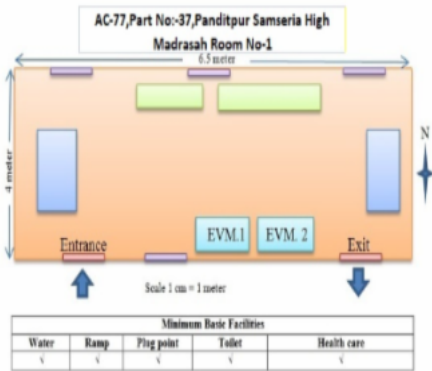

নির্বাচক নিবন্ধন আধিকারিকের স্বাক্ষর

Nazri Naksha

Google Map View

Polling Station Building Front View

Polling Station Front View

Cad View

Key MAP View

বিধানসভা নির্বাচনক্ষেত্রের নং, নাম : 77-করিমপুর
ভাগ নং, নাম : 1-কালুপুর,