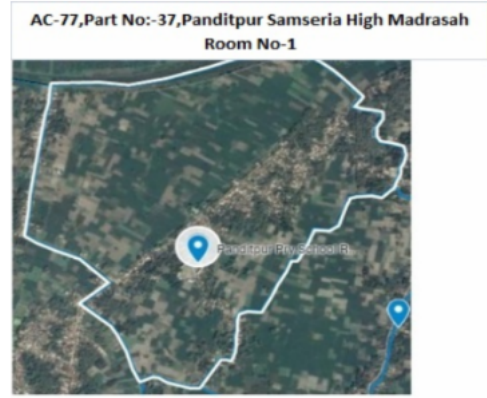

Google Map View