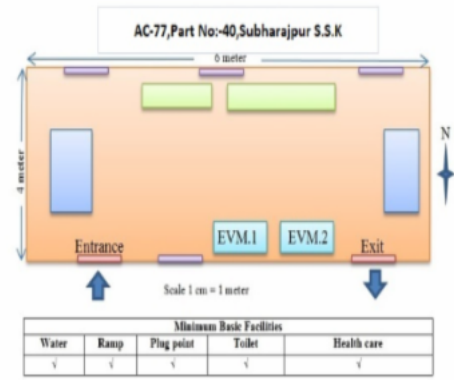

Google Map View