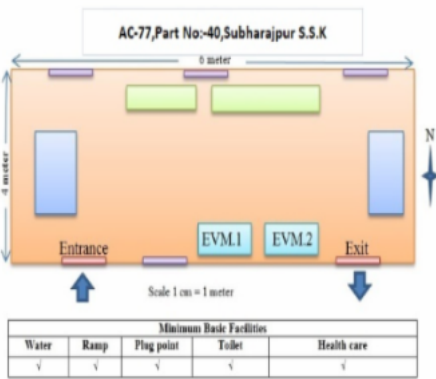

নির্বাচক নিবন্ধন আধিকারিকের স্বাক্ষর

Nazri Naksha

Google Map View

Polling Station Building Front View

Polling Station Front View

Cad View

Key MAP View

1	SRA2105088	নাম : সেলিনা খাতুন স্বামীর নাম: মুরসেলিম মণ্ডল বাড়ির নং : n0247 বয়স : 30 লিঙ্গ : মহিলা	ফটো উপলব্ধ	2	ZQN1804301	নাম : রেশমী খাতুন স্বামীর নাম: আতাউর রহমান মন্ডল বাড়ির নং : n0265 বয়স : 23 লিঙ্গ : মহিলা	ফটো উপলব্ধ	3	SRA2111334	নাম : রেজিনা খাতুন স্বামীর নাম: মানজারুল হক মণ্ডল বাড়ির নং : n0267 বয়স : 27 লিঙ্গ : মহিলা	ফটো উপলব্ধ
4	SRA2114585	নাম : মিনা খাতুন মায়ের নাম: ফতেমা মণ্ডল বাড়ির নং : n0171 বয়স : 40 লিঙ্গ : মহিলা	ফটো উপলব্ধ	5	SRA2338572	নাম : বিবিজান বেগম স্বামীর নাম: আবুল হোসেন সেখ বাড়ির নং : n0182 বয়স : 79 লিঙ্গ : মহিলা	ফটো উপলব্ধ	6	WB/09/069/066705	নাম : আনছার সেখ পিতার নাম: আবুল হোসেন সেখ বাড়ির নং : n0182 বয়স : 66 লিঙ্গ : পুরুষ	ফটো উপলব্ধ
7	WB/09/069/066164	নাম : মাজেদা সেখ স্বামীর নাম: আনছার সেখ বাড়ির নং : n0182 বয়স : 61 লিঙ্গ : মহিলা	ফটো উপলব্ধ	8	SRA2604841	নাম : সুজান মন্ডল পিতার নাম: মোহর আলি মন্ডল বাড়ির নং : এন0171 বয়স : 26 লিঙ্গ : পুরুষ	ফটো উপলব্ধ	9	SRA2108488	নাম : সাকিল আহমেদ পিতার নাম: সাহিদুল ইসলাম সেখ বাড়ির নং : n0253 বয়স : 26 লিঙ্গ : পুরুষ	ফটো উপলব্ধ
10	WB/09/069/066566	নাম : মঞ্জু বেগম স্বামীর নাম: কাজী কবিরুল ইসলাম বাড়ির নং : n0079 বয়স : 52 লিঙ্গ : মহিলা	ফটো উপলব্ধ	11	SRA1460161	নাম : কাজী মোটুসী পিতার নাম: কাজী কবিরুল ইসলাম বাড়ির নং : n0079 বয়স : 32 লিঙ্গ : মহিলা	ফটো উপলব্ধ	12	SRA2467751	নাম : কাজী সাইদুল ইসলাম পিতার নাম: কাজী কাফিলউদ্দিন বাড়ির নং : n0079 বয়স : 86 লিঙ্গ : পুরুষ	ফটো উপলব্ধ
13	SRA1432681	নাম : কাজি তানবির ইসলাম পিতার নাম: কাজি কবীরুল ইসলাম বাড়ির নং : n0079 বয়স : 33 লিঙ্গ : পুরুষ	ফটো উপলব্ধ	14	WB/09/069/108099	নাম : নফল খাঁ পিতার নাম: সবুর খাঁ বাড়ির নং : n0198 বয়স : 67 লিঙ্গ : পুরুষ	ফটো উপলব্ধ	15	WB/09/069/108119	নাম : মনোয়ারাবিবি খাঁ স্বামীর নাম: নফল খাঁ বাড়ির নং : n0198 বয়স : 63 লিঙ্গ : মহিলা	ফটো উপলব্ধ
16	SRA1690486	নাম : মানজিলা বিবি খাঁ মায়ের নাম: ফতেমা খাঁ বাড়ির নং : n0198 বয়স : 52 লিঙ্গ : মহিলা	ফটো উপলব্ধ	17	SRA1861061	নাম : মনিরুল খাঁন পিতার নাম: নফল খাঁন বাড়ির নং : n0198 বয়স : 30 লিঙ্গ : পুরুষ	ফটো উপলব্ধ	18	SRA1690668	নাম : সফর আলি খাঁ পিতার নাম: সবুর খাঁ বাড়ির নং : n0198 বয়স : 62 লিঙ্গ : পুরুষ	ফটো উপলব্ধ
19	SRA2687473	নাম : রাফিকুল খান পিতার নাম: নফল খান বাড়ির নং : এন0198 বয়স : 26 লিঙ্গ : পুরুষ	ফটো উপলব্ধ	20	SRA2111318	নাম : অসিমা খাতুন স্বামীর নাম: আইনুদ্দিন মন্ডল বাড়ির নং : পিপুলখোলা বয়স : 27 লিঙ্গ : মহিলা	ফটো উপলব্ধ	21	SRA2160471	নাম : রসুনারা খাতুন স্বামীর নাম: ইমরান সেখ বাড়ির নং : এন0001 বয়স : 26 লিঙ্গ : মহিলা	ফটো উপলব্ধ
22	SRA2082733	নাম : নসিয়ারা খাতুন স্বামীর নাম: আব্দুল হালিম মণ্ডল বাড়ির নং : n0251 বয়স : 26 লিঙ্গ : মহিলা	ফটো উপলব্ধ	23	SRA2335248	নাম : সাখিলা খাতুন স্বামীর নাম: নবিউল মন্ডল বাড়ির নং : n001 বয়স : 25 লিঙ্গ : মহিলা	ফটো উপলব্ধ	24	SRA2160273	নাম : নিরুফা খাতুন পিতার নাম: আনছার সেখ বাড়ির নং : এন0183 বয়স : 29 লিঙ্গ : মহিলা	ফটো উপলব্ধ
25	SRA2335842	নাম : সাবিনা খাতুন স্বামীর নাম: সাজ্জাদ মল্লিক বাড়ির নং : N0223 বয়স : 28 লিঙ্গ : মহিলা	ফটো উপলব্ধ	26	SRA2467694	নাম : হাসিনা খাতুন পিতার নাম: জমিরুদ্দিন মালিখ্যা বাড়ির নং : এন00 বয়স : 24 লিঙ্গ : মহিলা	ফটো উপলব্ধ	27	SRA2467538	নাম : মাইমুন্নেসা খাতুন স্বামীর নাম: মুসাদ মল্লিক বাড়ির নং : এন00 বয়স : 26 লিঙ্গ : মহিলা	ফটো উপলব্ধ
28	SRA2467553	নাম : তাজমিরা খাতুন স্বামীর নাম: মাইনুল শেখ বাড়ির নং : এন00 বয়স : 29 লিঙ্গ : মহিলা	ফটো উপলব্ধ	29	SRA2160307	নাম : হাসান ইকবাল মন্ডল পিতার নাম: জহিরুদ্দিন মন্ডল বাড়ির নং : এন0000 বয়স : 26 লিঙ্গ : পুরুষ	ফটো উপলব্ধ	30	SRA2335727	নাম : বিউটি খাতুন বিবি স্বামীর নাম: মফেজুল সেখ বাড়ির নং : N004 বয়স : 26 লিঙ্গ : মহিলা	ফটো উপলব্ধ