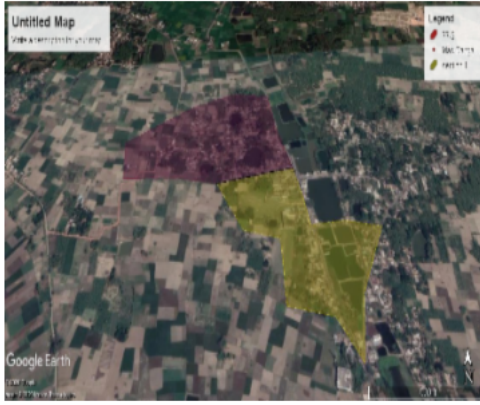

Nazri Naksha