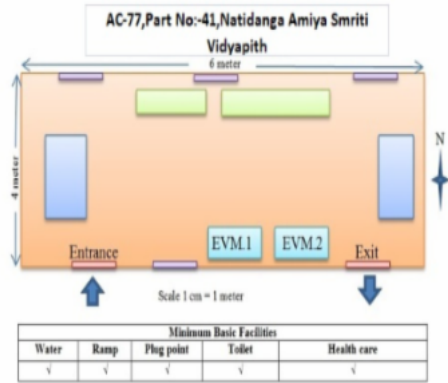

নির্বাচক নিবন্ধন আধিকারিকের স্বাক্ষর

Nazri Naksha

Google Map View

Polling Station Building Front View

Polling Station Front View

Cad View

Key MAP View

1 নাম : মমতা বিবি স্বামীর নাম : ওবাইদুল মোল্লা বাড়ির নং : n0051 বয়স : 40 লিঙ্গ : মহিলা	SRA1897206 ফটো উপলব্ধ	2 নাম : কুর্সা বিবি স্বামীর নাম : আবদুল মোল্লা বাড়ির নং : n0051 বয়স : 71 লিঙ্গ : মহিলা	WB/09/069/078269 ফটো উপলব্ধ	3 নাম : আকলিমা বেওয়া স্বামীর নাম : সেকেন্দর মন্ডল বাড়ির নং : n0095 বয়স : 61 লিঙ্গ : মহিলা	WB/09/069/069456 ফটো উপলব্ধ
4 নাম : ফুলুয়ারা খাতুন মন্ডল পিতার নাম : আওয়াল মন্ডল বাড়ির নং : n0051 বয়স : 34 লিঙ্গ : মহিলা	SRA1571603 ফটো উপলব্ধ	5 নাম : রুপালী বিবি স্বামীর নাম : আকতারুল মন্ডল বাড়ির নং : n0051 বয়স : 35 লিঙ্গ : মহিলা	SRA1460617 ফটো উপলব্ধ	6 নাম : মোঃ আকতারুল মন্ডল পিতার নাম : আওয়াল মন্ডল বাড়ির নং : n0051 বয়স : 42 লিঙ্গ : পুরুষ	MMP2603207 ফটো উপলব্ধ
7 নাম : আওয়াল মন্ডল পিতার নাম : আকালী মন্ডল বাড়ির নং : n0051 বয়স : 61 লিঙ্গ : পুরুষ	WB/09/069/078551 ফটো উপলব্ধ	8 নাম : ওবাইদুল মোল্লা পিতার নাম : আব্দুল মোল্লা বাড়ির নং : n0051 বয়স : 42 লিঙ্গ : পুরুষ	MMP2284438 ফটো উপলব্ধ	9 নাম : মুর্শিদা বিবি স্বামীর নাম : সাদিফুল মন্ডল বাড়ির নং : n0217 বয়স : 34 লিঙ্গ : মহিলা	SRA1897511 ফটো উপলব্ধ
10 নাম : রোকেনাবিবি মন্ডল স্বামীর নাম : আওয়াল মন্ডল বাড়ির নং : n0051 বয়স : 56 লিঙ্গ : মহিলা	SRA2670941 ফটো উপলব্ধ	11 নাম : ককসানা রেহমান স্বামীর নাম : মনিরুল সেখ বাড়ির নং : n0157 বয়স : 31 লিঙ্গ : মহিলা	SRA1691104 ফটো উপলব্ধ	12 নাম : সামিমা পারভিন স্বামীর নাম : শাহনেওয়াজ কবীর বাড়ির নং : তেলকলপাড়া বয়স : 30 লিঙ্গ : মহিলা	SRA1689850 ফটো উপলব্ধ
13 নাম : শাহনেওয়াজ কবীর পিতার নাম : আমির হামজা মন্ডল বাড়ির নং : তেলকলপাড়া বয়স : 32 লিঙ্গ : পুরুষ	SRA1457696 ফটো উপলব্ধ	14 নাম : অর্চনা কর্মকার স্বামীর নাম : নুপেন কর্মকার বাড়ির নং : n0154 বয়স : 63 লিঙ্গ : মহিলা	SRA2346344 ফটো উপলব্ধ	15 নাম : নাজির হোসেন পিতার নাম : দীনমহম্মদ সেখ বাড়ির নং : n0153 বয়স : 48 লিঙ্গ : পুরুষ	SRA1571504 ফটো উপলব্ধ
16 নাম : নুপেন কর্মকার পিতার নাম : ভোলানাথ কর্মকার বাড়ির নং : এন0153 বয়স : 66 লিঙ্গ : পুরুষ	WB/09/069/087686 ফটো উপলব্ধ	17 নাম : কার্তিক চন্দ্র কর্মকার পিতার নাম : নুপেননাথ কর্মকার বাড়ির নং : এন0155 বয়স : 35 লিঙ্গ : পুরুষ	SRA1169127 ফটো উপলব্ধ	18 নাম : জুলিয়াস পিতার নাম : নাজির হোসেন বাড়ির নং : এন0153 বয়স : 22 লিঙ্গ : মহিলা	SRA2569317 ফটো উপলব্ধ
19 নাম : মহাবুল সেখ পিতার নাম : রেজাউল সেখ বাড়ির নং : এন 0130 বয়স : 22 লিঙ্গ : পুরুষ	SRA2568863 ফটো উপলব্ধ	20 নাম : আলিয়া খাতুন পিতার নাম : আলহিম সেখ বাড়ির নং : n0112 বয়স : 26 লিঙ্গ : মহিলা	SRA2081701 ফটো উপলব্ধ	21 নাম : তারামন খাতুন স্বামীর নাম : তাহিদুল সেখ বাড়ির নং : n0142 বয়স : 26 লিঙ্গ : মহিলা	SRA2337228 ফটো উপলব্ধ
22 নাম : রানি খাতুন স্বামীর নাম : জসিম সেখ বাড়ির নং : নং 0199 বয়স : 28 লিঙ্গ : মহিলা	SRA2337608 ফটো উপলব্ধ	23 নাম : নুরজাহান খাতুন স্বামীর নাম : ইত্তাজুল সেখ বাড়ির নং : n0138 বয়স : 25 লিঙ্গ : মহিলা	SRA2337129 ফটো উপলব্ধ	24 নাম : রেকসোনা খাতুন স্বামীর নাম : সাহিন মন্ডল বাড়ির নং : n0141 বয়স : 24 লিঙ্গ : মহিলা	SRA2337186 ফটো উপলব্ধ
25 নাম : মুরসেলীম সেখ পিতার নাম : রেজাউল সেখ বাড়ির নং : n0138 বয়স : 24 লিঙ্গ : পুরুষ	SRA2337038 ফটো উপলব্ধ	26 নাম : হাসিনা খাতুন স্বামীর নাম : আমানুল সেখ বাড়ির নং : নং 0114 বয়স : 24 লিঙ্গ : মহিলা	SRA2337749 ফটো উপলব্ধ	27 নাম : আর্জিয়া খাতুন স্বামীর নাম : রাফিকুল সেখ বাড়ির নং : নং 0124 বয়স : 26 লিঙ্গ : মহিলা	SRA2338309 ফটো উপলব্ধ
28 নাম : সেলিনা খাতুন স্বামীর নাম : নজরুল সেখ বাড়ির নং : নং 197 বয়স : 26 লিঙ্গ : মহিলা	SRA2337434 ফটো উপলব্ধ	29 নাম : রিনা খাতুন স্বামীর নাম : আসরাফুল সেখ বাড়ির নং : এন0135 বয়স : 26 লিঙ্গ : মহিলা	SRA2468015 ফটো উপলব্ধ	30 নাম : সরিফুল সেখ পিতার নাম : কালু সেখ বাড়ির নং : এন0124 বয়স : 25 লিঙ্গ : পুরুষ	SRA2467975 ফটো উপলব্ধ