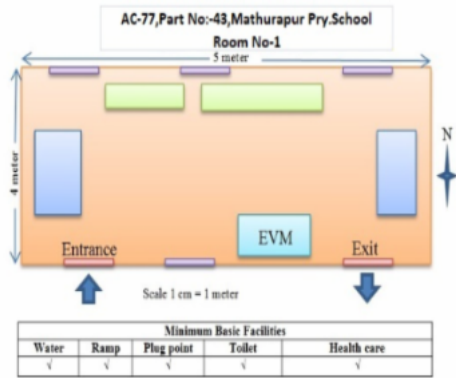

নির্বাচক নিবন্ধন আধিকারিকের স্বাক্ষর

Nazri Naksha

Google Map View

Polling Station Building Front View

Polling Station Front View

Cad View

Key MAP View

বিধানসভা নির্বাচনক্ষেত্রের নং, নাম : 77-করিমপুর
ভাগ নং, নাম : 1-মথুরাপুর,