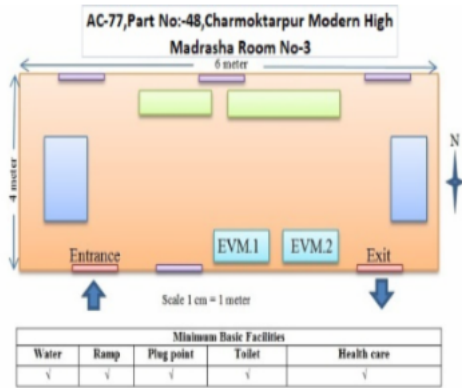

নির্বাচক নিবন্ধন আধিকারিকের স্বাক্ষর

Nazri Naksha

Google Map View

Polling Station Building Front View

Polling Station Front View

Cad View

Key MAP View

1 নাম : লায়লা বিবি স্বামীর নাম: আমির বিশ্বাস বাড়ির নং : n0172 বয়স : 34 লিঙ্গ : মহিলা	SRA1379635 ফটো উপলব্ধ	2 নাম : টুস্পা খাতুন স্বামীর নাম: গাজলু মণ্ডল বাড়ির নং : n0124 বয়স : 31 লিঙ্গ : মহিলা	SRA2095800 ফটো উপলব্ধ	3 নাম : জেসমিনা খাতুন স্বামীর নাম: হাবিবুর রহমান বিশ্বাস বাড়ির নং : n0040 বয়স : 30 লিঙ্গ : মহিলা	SRA2095842 ফটো উপলব্ধ
4 নাম : ফতেজান খাতুন স্বামীর নাম: আব্দুল উহাব মণ্ডল বাড়ির নং : n0080 বয়স : 51 লিঙ্গ : মহিলা	WB/09/069/087104 ফটো উপলব্ধ	5 নাম : আব্দুল উহাব মণ্ডল পিতার নাম: নাসিরুদ্দিন মণ্ডল বাড়ির নং : n0080 বয়স : 50 লিঙ্গ : পুরুষ	WB/09/069/087770 ফটো উপলব্ধ	6 নাম : গোলাপী খাতুন স্বামীর নাম: সফিকুল সেখ বাড়ির নং : n0150 বয়স : 28 লিঙ্গ : মহিলা	SRA2052462 ফটো উপলব্ধ
7 নাম : আব্দুল মাতিন মন্ডল পিতার নাম: ইমাদুল মন্ডল বাড়ির নং : এন0121 বয়স : 25 লিঙ্গ : পুরুষ	SRA2119238 ফটো উপলব্ধ	8 নাম : নিলুফা ইয়াসমিন বিবি সেখ স্বামীর নাম: আসরাফুল সেখ বাড়ির নং : n0080 বয়স : 39 লিঙ্গ : মহিলা	MMP2606366 ফটো উপলব্ধ	9 নাম : আসরাফুল সেখ পিতার নাম: নাসিরুদ্দিন সেখ বাড়ির নং : n0080 বয়স : 50 লিঙ্গ : পুরুষ	MMP1484245 ফটো উপলব্ধ
10 নাম : চায়না খাতুন স্বামীর নাম: মিনরুল শেখ বাড়ির নং : নং0032 বয়স : 27 লিঙ্গ : মহিলা	SRA2223352 ফটো উপলব্ধ	11 নাম : আরিফ সেখ পিতার নাম: আসরাফুল সেখ বাড়ির নং : n0080 বয়স : 24 লিঙ্গ : পুরুষ	SRA2343804 ফটো উপলব্ধ	12 নাম : রিতা খাতুন স্বামীর নাম: সফি.কুল ইসলাম মন্ডল বাড়ির নং : নং69 বয়স : 26 লিঙ্গ : মহিলা	SRA2344521 ফটো উপলব্ধ
13 নাম : আসরাফোন খাতুন স্বামীর নাম: রাজেশ মন্ডল বাড়ির নং : n0124 বয়স : 26 লিঙ্গ : মহিলা	SRA2344471 ফটো উপলব্ধ	14 নাম : সাবিনা খাতুন পিতার নাম: বদরুদ্দিন মন্ডল বাড়ির নং : n0120 বয়স : 27 লিঙ্গ : মহিলা	SRA2344679 ফটো উপলব্ধ	15 নাম : ফরিদা খাতুন স্বামীর নাম: রবিউল মন্ডল বাড়ির নং : n0110 বয়স : 25 লিঙ্গ : মহিলা	SRA2343317 ফটো উপলব্ধ
16 নাম : তানিয়া ফে.রদোস পিতার নাম: ইমাদুল মন্ডল বাড়ির নং : এন0121 বয়স : 23 লিঙ্গ : মহিলা	SRA2469252 ফটো উপলব্ধ	17 নাম : মোহিনুর খাতুন স্বামীর নাম: সাইফুল ইসলাম মণ্ডল বাড়ির নং : n0027 বয়স : 32 লিঙ্গ : মহিলা	SRA2095792 ফটো উপলব্ধ	18 নাম : দিলরুবা খাতুন পিতার নাম: আনোয়ার মন্ডল বাড়ির নং : এন0116 বয়স : 26 লিঙ্গ : মহিলা	SRA2173979 ফটো উপলব্ধ
19 নাম : মমতাজ খাতুন স্বামীর নাম: কালাম মন্ডল বাড়ির নং : চরনবীনগঞ্জ বয়স : 31 লিঙ্গ : মহিলা	SRA1567254 ফটো উপলব্ধ	20 নাম : রমা বিবি স্বামীর নাম: সাইফুল ইসলাম সেখ বাড়ির নং : n0058 বয়স : 31 লিঙ্গ : মহিলা	SRA1574235 ফটো উপলব্ধ	21 নাম : রেবা খাতুন পিতার নাম: আমানুল মন্ডল বাড়ির নং : চরনবীনগঞ্জ বয়স : 24 লিঙ্গ : মহিলা	SRA2575637 ফটো উপলব্ধ
22 নাম : মানজুরা বিবি স্বামীর নাম: নাসিরুদ্দিন মন্ডল বাড়ির নং : n0072 বয়স : 61 লিঙ্গ : মহিলা	SRA2358612 ফটো উপলব্ধ	23 নাম : পারভিনা বিবি স্বামীর নাম: খোদাবক্স মণ্ডল বাড়ির নং : n0058 বয়স : 58 লিঙ্গ : মহিলা	SRA2358539 ফটো উপলব্ধ	24 নাম : মুরসেলিম মন্ডল পিতার নাম: খোদাবক্স মন্ডল বাড়ির নং : n0058 বয়স : 32 লিঙ্গ : পুরুষ	SRA1693514 ফটো উপলব্ধ
25 নাম : ইছমাতারা খাতুন মন্ডল মায়ের নাম: মানজুরা বিবি মন্ডল বাড়ির নং : n0072 বয়স : 35 লিঙ্গ : মহিলা	SRA1462050 ফটো উপলব্ধ	26 নাম : সারুলা বিবি মণ্ডল স্বামীর নাম: আমানুল মণ্ডল বাড়ির নং : n0058 বয়স : 41 লিঙ্গ : মহিলা	MMP2290880 ফটো উপলব্ধ	27 নাম : আমানুল মণ্ডল পিতার নাম: খোদাবক্স মণ্ডল বাড়ির নং : n0058 বয়স : 51 লিঙ্গ : পুরুষ	WB/09/069/087691 ফটো উপলব্ধ
28 নাম : রেহেনা বিবি মন্ডল স্বামীর নাম: মুর সেলিম মন্ডল বাড়ির নং : n0058 বয়স : 30 লিঙ্গ : মহিলা	SRA2042158 ফটো উপলব্ধ	29 নাম : মাইমুনা খাতুন স্বামীর নাম: মুর্শিদ আলম সেখ বাড়ির নং : নীয়ার কলাহাট বয়স : 27 লিঙ্গ : মহিলা	SRA2042166 ফটো উপলব্ধ	30 নাম : রেহেনা বিবি স্বামীর নাম: হাপেজুর রহমান মণ্ডল বাড়ির নং : n0057 বয়স : 39 লিঙ্গ : মহিলা	SRA2095818 ফটো উপলব্ধ