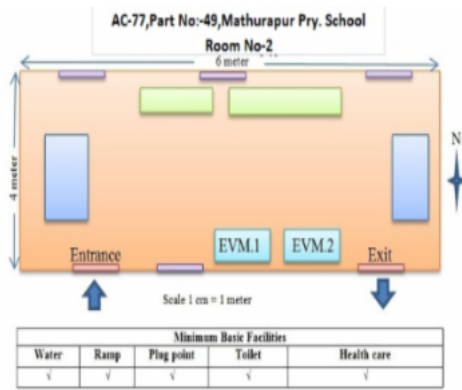

নির্বাচক নিবন্ধন আধিকারিকের স্বাক্ষর

Nazri Naksha

Google Map View

Polling Station Building Front View

Polling Station Front View

Cad View

Key MAP View

বিধানসভা নির্বাচনক্ষেত্রের নং, নাম : 77-করিমপুর
ভাগ নং, নাম : 1-খানারপাড়া গমাখালী (উত্তর),