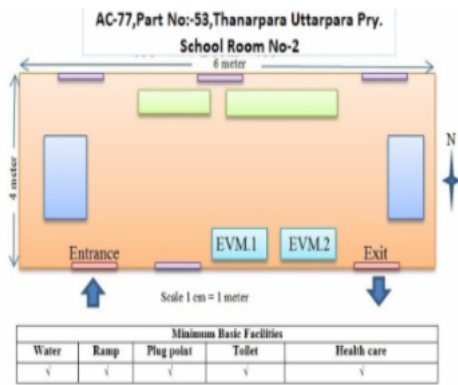

নির্বাচক নিবন্ধন আধিকারিকের স্বাক্ষর

Nazri Naksha

Google Map View

Polling Station Building Front View

Polling Station Front View

Cad View

Key MAP View

বিধানসভা নির্বাচনক্ষেত্রের নং, নাম : 77-করিমপুর
ভাগ নং, নাম : 1-ঘোষণাপাড়া,