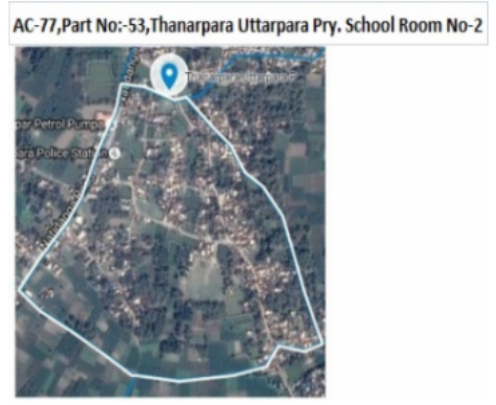

Google Map View