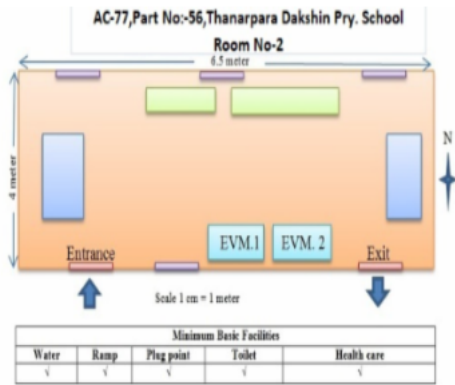

নির্বাচক নিবন্ধন আধিকারিকের স্বাক্ষর

Nazri Naksha

Google Map View

Polling Station Building Front View

Polling Station Front View

Cad View

Key MAP View

1	SRA2792075	নাম : হাজেরাবিবি বাদশা স্বামীর নাম : শুকুরুদ্দিন বাদশা বাড়ির নং : n0044 বয়স : 60 লিঙ্গ : মহিলা	ফটো উপলব্ধ	2	SRA1817717	নাম : আশিক বাদশা পিতার নাম : বাবুরাণী বাদশা বাড়ির নং : n0044 বয়স : 29 লিঙ্গ : পুরুষ	ফটো উপলব্ধ	3	SRA1256734	নাম : লালন বাদশা পিতার নাম : বাবুরাণী বাদশা বাড়ির নং : n0044 বয়স : 35 লিঙ্গ : পুরুষ	ফটো উপলব্ধ
4	WB/09/069/105131	নাম : মঞ্জুরাবিবি বাদশা স্বামীর নাম : বাবুরাণী বাদশা বাড়ির নং : n0044 বয়স : 65 লিঙ্গ : মহিলা	ফটো উপলব্ধ	5	WB/09/069/105754	নাম : বাবুরাণী বাদশা পিতার নাম : জনাব বাদশা বাড়ির নং : n0044 বয়স : 69 লিঙ্গ : পুরুষ	ফটো উপলব্ধ	6	MMP2299444	নাম : মেহেবুল বাদশা পিতার নাম : আমেরুদ্দিন বাদশা বাড়ির নং : n0044 বয়স : 45 লিঙ্গ : পুরুষ	ফটো উপলব্ধ
7	WB/09/069/105451	নাম : মুসলিমা গেফারী স্বামীর নাম : মোস্তাক হোসেন গেফারী বাড়ির নং : n0003 বয়স : 51 লিঙ্গ : মহিলা	ফটো উপলব্ধ	8	MMP1602416	নাম : মেহবুব উর রহমান পিতার নাম : আবুজার গেফারী বাড়ির নং : n0003 বয়স : 52 লিঙ্গ : পুরুষ	ফটো উপলব্ধ	9	MMP2299295	নাম : মোসাঃ নাজমা বেগম স্বামীর নাম : মোঃ আব্দুল মতিন বাড়ির নং : n0003 বয়স : 53 লিঙ্গ : মহিলা	ফটো উপলব্ধ
10	MMP1601491	নাম : মোঃ আব্দুল মতিন পিতার নাম : আবুজার গেফারী বাড়ির নং : n0003 বয়স : 64 লিঙ্গ : পুরুষ	ফটো উপলব্ধ	11	SRA2137149	নাম : মহঃ মুবীন গেফারী মন্ডল পিতার নাম : মহঃ মোস্তাক হোসেন বাড়ির নং : এন0003 বয়স : 25 লিঙ্গ : পুরুষ	ফটো উপলব্ধ	12	SRA2137099	নাম : বিউটি খাতুন স্বামীর নাম : লালন বাদশা বাড়ির নং : এন0044 বয়স : 27 লিঙ্গ : মহিলা	ফটো উপলব্ধ
13	SRA1978212	নাম : মো. ওয়াশিম রামিজ পিতার নাম : মহঃ আব্দুল মতিন বাড়ির নং : n0136 বয়স : 28 লিঙ্গ : পুরুষ	ফটো উপলব্ধ	14	SRA2390797	নাম : হানিফ বাদশা পিতার নাম : মুনছুর বাদশা বাড়ির নং : n0044 বয়স : 57 লিঙ্গ : পুরুষ	ফটো উপলব্ধ	15	SRA2390847	নাম : শুকুরুদ্দিন বাদশা পিতার নাম : জোনাব বাদশা বাড়ির নং : n0044 বয়স : 66 লিঙ্গ : পুরুষ	ফটো উপলব্ধ
16	MMP2301182	নাম : ফজিলা বিবি স্বামীর নাম : সইদুল ইসলাম সেখ বাড়ির নং : n0095 বয়স : 56 লিঙ্গ : মহিলা	ফটো উপলব্ধ	17	MMP2701068	নাম : জ্যোৎস্না বিবি স্বামীর নাম : ইসমাইল সেখ বাড়ির নং : n0095 বয়স : 40 লিঙ্গ : মহিলা	ফটো উপলব্ধ	18	MMP1602481	নাম : লুৎফা খাতুন স্বামীর নাম : আব্দুর রউফ বাড়ির নং : n0003 বয়স : 61 লিঙ্গ : মহিলা	ফটো উপলব্ধ
19	SRA2070829	নাম : খুরসিদা বিবি স্বামীর নাম : সেলিম মন্ডল বাড়ির নং : n0098 বয়স : 35 লিঙ্গ : মহিলা	ফটো উপলব্ধ	20	SRA2114676	নাম : রেনুকা খাতুন স্বামীর নাম : শিনল সেখ বাড়ির নং : n0021 বয়স : 27 লিঙ্গ : মহিলা	ফটো উপলব্ধ	21	SRA1902147	নাম : জরিলা খাতুন বাদশা স্বামীর নাম : মইনুর বাদশা বাড়ির নং : n0044 বয়স : 29 লিঙ্গ : মহিলা	ফটো উপলব্ধ
22	MMP2301174	নাম : সইদুল ইসলাম সেখ পিতার নাম : হারেজুল্লা সেখ বাড়ির নং : n0095 বয়স : 58 লিঙ্গ : পুরুষ	ফটো উপলব্ধ	23	MMP2301208	নাম : ইসমাইল সেখ পিতার নাম : হারেজুল্লা সেখ বাড়ির নং : n0095 বয়স : 42 লিঙ্গ : পুরুষ	ফটো উপলব্ধ	24	MMP2301216	নাম : সুফিয়াবিবি সেখ স্বামীর নাম : ইয়াদুলা সেখ বাড়ির নং : n0095 বয়স : 54 লিঙ্গ : মহিলা	ফটো উপলব্ধ
25	SRA1577568	নাম : নূরআলম সেখ পিতার নাম : সইদুল ইসলাম সেখ বাড়ির নং : n0095 বয়স : 31 লিঙ্গ : পুরুষ	ফটো উপলব্ধ	26	SRA1695790	নাম : সুফিয়া খাতুন পিতার নাম : সুলতান সেখ বাড়ির নং : n0096 বয়স : 64 লিঙ্গ : মহিলা	ফটো উপলব্ধ	27	SRA2044071	নাম : মারুফা খাতুন সেখ স্বামীর নাম : ওয়ীসাম সেখ বাড়ির নং : n0095 বয়স : 28 লিঙ্গ : মহিলা	ফটো উপলব্ধ
28	SRA2044147	নাম : তাজেমা খাতুন স্বামীর নাম : নূর আলিম সেখ বাড়ির নং : n0095 বয়স : 27 লিঙ্গ : মহিলা	ফটো উপলব্ধ	29	SRA2052520	নাম : সুফিয়া খাতুন স্বামীর নাম : মঞ্জুর আলিম সেখ বাড়ির নং : n0003 বয়স : 31 লিঙ্গ : মহিলা	ফটো উপলব্ধ	30	MMP1586890	নাম : মোঃ আব্দুর রউফ পিতার নাম : আবুজার গেফারী বাড়ির নং : n0003 বয়স : 60 লিঙ্গ : পুরুষ	ফটো উপলব্ধ