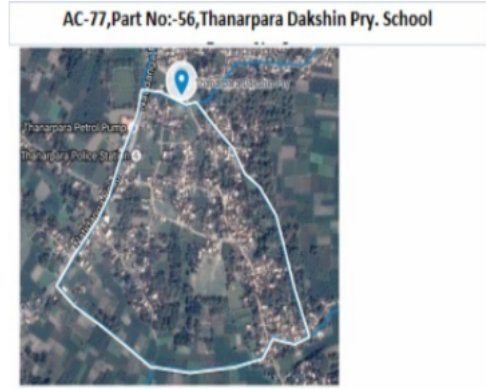

Google Map View