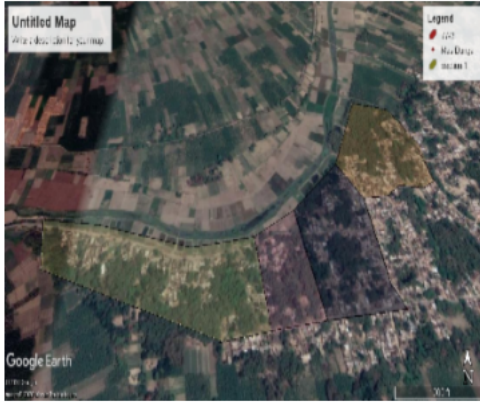

Nazri Naksha