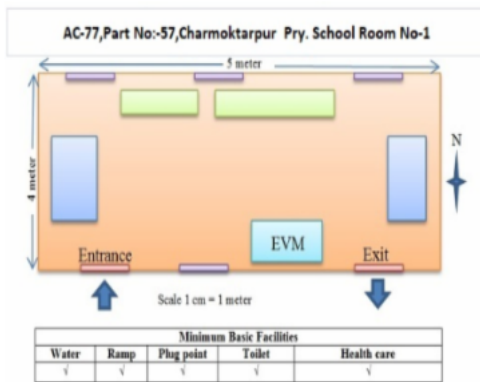

নির্বাচক নিবন্ধন আধিকারিকের স্বাক্ষর

Nazri Naksha

Google Map View

Polling Station Building Front View

Polling Station Front View

Cad View

Key MAP View

1 নাম : নাসিমা বিনি স্বামীর নাম : সাকিলুল সেখ বাড়ির নং : n0162 বয়স : 32 লিঙ্গ : মহিলা	SRA1818301 ফটো উপলব্ধ	2 নাম : বিউটি খাতুন স্বামীর নাম : মাসাদুল সেখ বাড়ির নং : এন0209 বয়স : 32 লিঙ্গ : মহিলা	RVD1334846 ফটো উপলব্ধ	3 নাম : নাইম আখতার পিতার নাম : আব্দুল হামিদ মন্ডল বাড়ির নং : এন0120 বয়স : 23 লিঙ্গ : পুরুষ	SRA2476240 ফটো উপলব্ধ
4 নাম : রুমানা ইয়াসমিন স্বামীর নাম : মালিম সেখ বাড়ির নং : N0072 বয়স : 25 লিঙ্গ : মহিলা	SRA2351328 ফটো উপলব্ধ	5 নাম : রফিকুল ইসলাম পিতার নাম : তাহাজ্জিন আহমেদ বাড়ির নং : n0035 বয়স : 65 লিঙ্গ : পুরুষ	MMP0248716 ফটো উপলব্ধ	6 নাম : আনারুল ইসলাম পিতার নাম : মোঃ তাহাজ্জিন আহমেদ বাড়ির নং : n0035 বয়স : 61 লিঙ্গ : পুরুষ	SRA2192045 ফটো উপলব্ধ
7 নাম : সালেহা বেগম স্বামীর নাম : রফিকুল ইসলাম বাড়ির নং : n0035 বয়স : 51 লিঙ্গ : মহিলা	MMP0248724 ফটো উপলব্ধ	8 নাম : সমিউল আলিম পিতার নাম : সহিদুল ইসলাম বাড়ির নং : n0035 বয়স : 28 লিঙ্গ : পুরুষ	SRA1902311 ফটো উপলব্ধ	9 নাম : মহঃ বানী ইস্রাইল পিতার নাম : তাহাজ্জিন আমেদ বাড়ির নং : n0035 বয়স : 58 লিঙ্গ : পুরুষ	MMP2307650 ফটো উপলব্ধ
10 নাম : আকিব জাবেদ পিতার নাম : রফিকুল ইসলাম বাড়ির নং : n0035 বয়স : 29 লিঙ্গ : পুরুষ	SRA1818004 ফটো উপলব্ধ	11 নাম : নাজিয়া ইয়াসমিন স্বামীর নাম : মোহাঃ হাবিবুর রহমান বাড়ির নং : n0035 বয়স : 42 লিঙ্গ : মহিলা	MMP2606622 ফটো উপলব্ধ	12 নাম : সেলিনা বেগম সেখ স্বামীর নাম : বাণী ইস্রাইল সেখ বাড়ির নং : n0035 বয়স : 46 লিঙ্গ : মহিলা	MMP1484377 ফটো উপলব্ধ
13 নাম : মোহাঃ হাবিবুর রহমান পিতার নাম : তাহাজ্জিন আহমেদ বাড়ির নং : n0035 বয়স : 51 লিঙ্গ : পুরুষ	SRA2793065 ফটো উপলব্ধ	14 নাম : আমির সোহেল পিতার নাম : সহিদুল ইসলাম বাড়ির নং : n0035 বয়স : 34 লিঙ্গ : পুরুষ	SRA1382308 ফটো উপলব্ধ	15 নাম : সুলেখা খাতুন স্বামীর নাম : সহিদুল ইসলাম বাড়ির নং : n0035 বয়স : 55 লিঙ্গ : মহিলা	SRA2716066 ফটো উপলব্ধ
16 নাম : সহিদুল ইসলাম পিতার নাম : তাহাজ্জিন আহমেদ বাড়ির নং : n0035 বয়স : 63 লিঙ্গ : পুরুষ	SRA2192102 ফটো উপলব্ধ	17 নাম : সৌরিম্মাহার পিতার নাম : মোহাম্মদ বাণী ইস্রাইল বাড়ির নং : এন0035 বয়স : 23 লিঙ্গ : মহিলা	SRA2475762 ফটো উপলব্ধ	18 নাম : রেকসোনা খাতুন স্বামীর নাম : সাইফুল সেখ বাড়ির নং : n0141 বয়স : 24 লিঙ্গ : মহিলা	SRA2352268 ফটো উপলব্ধ
19 নাম : সাকিলা খাতুন পিতার নাম : আবু বক্কর সেখ বাড়ির নং : n0113 বয়স : 25 লিঙ্গ : মহিলা	SRA2351419 ফটো উপলব্ধ	20 নাম : মনিকা খাতুন স্বামীর নাম : হাবিবুর রহমান বাড়ির নং : N0119 বয়স : 24 লিঙ্গ : মহিলা	SRA2352151 ফটো উপলব্ধ	21 নাম : টুম্পা খাতুন স্বামীর নাম : অনোয়ার সেখ বাড়ির নং : n0206 বয়স : 26 লিঙ্গ : মহিলা	SRA2352086 ফটো উপলব্ধ
22 নাম : চামেলী খাতুন স্বামীর নাম : হাসিবুল সেখ বাড়ির নং : n0138 বয়স : 28 লিঙ্গ : মহিলা	SRA2351468 ফটো উপলব্ধ	23 নাম : সাহারা খাতুন পিতার নাম : মহিউদ্দিন সেখ বাড়ির নং : n0079 বয়স : 25 লিঙ্গ : মহিলা	SRA2163798 ফটো উপলব্ধ	24 নাম : রাসিয়া খাতুন স্বামীর নাম : রহিদুল মোল্লা বাড়ির নং : n000 বয়স : 27 লিঙ্গ : মহিলা	SRA2163913 ফটো উপলব্ধ
25 নাম : আরজিয়া খাতুন স্বামীর নাম : সুকান্ত মাসুদ সেখ বাড়ির নং : n0023 বয়স : 29 লিঙ্গ : মহিলা	SRA2064319 ফটো উপলব্ধ	26 নাম : সাহিনা খাতুন স্বামীর নাম : সাহাদুল মন্ডল বাড়ির নং : n0120 বয়স : 27 লিঙ্গ : মহিলা	SRA2070977 ফটো উপলব্ধ	27 নাম : সাখিনা খাতুন স্বামীর নাম : মজিদুল সেখ বাড়ির নং : n0064 বয়স : 26 লিঙ্গ : মহিলা	SRA2064251 ফটো উপলব্ধ
28 নাম : সাহিন মোল্লা পিতার নাম : তাহাজ্জিন মোল্লা বাড়ির নং : এন0079 বয়স : 23 লিঙ্গ : পুরুষ	SRA2476075 ফটো উপলব্ধ	29 নাম : জরিলা খাতুন স্বামীর নাম : জানারুল সেখ বাড়ির নং : এন0065 বয়স : 23 লিঙ্গ : মহিলা	SRA2475986 ফটো উপলব্ধ	30 নাম : কাজল রেখা খাতুন স্বামীর নাম : আনিসুল সেখ বাড়ির নং : এন0079 বয়স : 27 লিঙ্গ : মহিলা	SRA2163814 ফটো উপলব্ধ