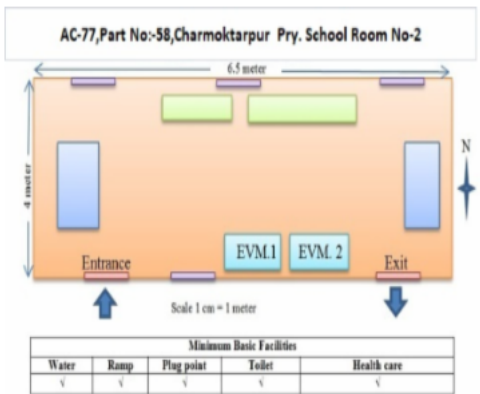

নির্বাচক নিবন্ধন আধিকারিকের স্বাক্ষর

Nazri Naksha

Google Map View

Polling Station Building Front View

Polling Station Front View

Cad View

Key MAP View

1	SRA1902675	নাম : ইসমাতারা খাতুন (বিবি) স্বামীর নাম: কাশেম সেখ বাড়ির নং : n0081 বয়স : 28 লিঙ্গ : মহিলা	ফটো উপলব্ধ	2	MMP2575074	নাম : শরিফা বিবি স্বামীর নাম: ইসরাফিল বিশ্বাস বাড়ির নং : n0203 বয়স : 51 লিঙ্গ : মহিলা	ফটো উপলব্ধ	3	SRA1978287	নাম : রঙ্গিলা খাতুন স্বামীর নাম: হাসিফুল সেখ বাড়ির নং : n0206 বয়স : 29 লিঙ্গ : মহিলা	ফটো উপলব্ধ
4	SRA2064434	নাম : আব্দুল মুগনী পিতার নাম: ফজল মন্ডল বাড়ির নং : n0077 বয়স : 26 লিঙ্গ : পুরুষ	ফটো উপলব্ধ	5	SRA1370832	নাম : আলিয়া বিবি স্বামীর নাম: হাবিবুর মগুলা বাড়ির নং : n0018 বয়স : 33 লিঙ্গ : মহিলা	ফটো উপলব্ধ	6	MMP1484070	নাম : লছিমুন বেওয়া স্বামীর নাম: কিয়ামত সেখ বাড়ির নং : n0081 বয়স : 90 লিঙ্গ : মহিলা	ফটো উপলব্ধ
7	WB/09/069/123507	নাম : দৌলত সেখ পিতার নাম: কিয়ামত সেখ বাড়ির নং : n0081 বয়স : 62 লিঙ্গ : পুরুষ	ফটো উপলব্ধ	8	MMP2308344	নাম : কলিমদ্দিন সেখ পিতার নাম: কিয়ামত সেখ বাড়ির নং : n0081 বয়স : 43 লিঙ্গ : পুরুষ	ফটো উপলব্ধ	9	SRA2064657	নাম : হিরো সেখ পিতার নাম: গাজী রহমান সেখ বাড়ির নং : n0161 বয়স : 27 লিঙ্গ : পুরুষ	ফটো উপলব্ধ
10	SRA1464460	নাম : কাশেম সেখ পিতার নাম: দৌলত সেখ বাড়ির নং : n0081 বয়স : 34 লিঙ্গ : পুরুষ	ফটো উপলব্ধ	11	MMP2307171	নাম : মুরসিদা বিবি স্বামীর নাম: কলিমদ্দিন সেখ বাড়ির নং : N0081 বয়স : 41 লিঙ্গ : মহিলা	ফটো উপলব্ধ	12	MMP2056505	নাম : সেরিনা বিবি স্বামীর নাম: রেজাউল সেখ বাড়ির নং : n0104 বয়স : 38 লিঙ্গ : মহিলা	ফটো উপলব্ধ
13	SRA2164184	নাম : মোমিনা খাতুন স্বামীর নাম: উসমান আলি সেখ বাড়ির নং : এন0081 বয়স : 26 লিঙ্গ : মহিলা	ফটো উপলব্ধ	14	SRA2647097	নাম : সাহিন বিশ্বাস মায়ের নাম: শরিফা বিবি বাড়ির নং : এন0203 বয়স : 21 লিঙ্গ : পুরুষ	ফটো উপলব্ধ	15	SRA2399202	নাম : জান্নাতুল্লাহা বিবি শেখ স্বামীর নাম: দৌলত সেখ বাড়ির নং : n0081 বয়স : 49 লিঙ্গ : মহিলা	ফটো উপলব্ধ
16	SRA2739969	নাম : আরব সেখ পিতার নাম: কলিমদ্দিন সেখ বাড়ির নং : এন0081 বয়স : 20 লিঙ্গ : পুরুষ	ফটো উপলব্ধ	17	SRA2353951	নাম : নাজমিন আলম শেখ পিতার নাম: খাদিমুল শেখ বাড়ির নং : N0165 বয়স : 24 লিঙ্গ : পুরুষ	ফটো উপলব্ধ	18	SRA2354256	নাম : দিলরুবা খাতুন স্বামীর নাম: এনাফুল সেখ বাড়ির নং : N0120 বয়স : 24 লিঙ্গ : মহিলা	ফটো উপলব্ধ
19	SRA2353936	নাম : সনজিতা খাতুন স্বামীর নাম: সেলিম সেখ বাড়ির নং : N0195 বয়স : 27 লিঙ্গ : মহিলা	ফটো উপলব্ধ	20	SRA2354041	নাম : তাসলিমা খাতুন পিতার নাম: হাবিব মন্ডল বাড়ির নং : N0190 বয়স : 24 লিঙ্গ : মহিলা	ফটো উপলব্ধ	21	SRA2353811	নাম : হাবিবা খাতুন পিতার নাম: হাবিব মন্ডল বাড়ির নং : N0190 বয়স : 26 লিঙ্গ : মহিলা	ফটো উপলব্ধ
22	SRA2064533	নাম : হজেরা খাতুন স্বামীর নাম: সিমারুল সেখ বাড়ির নং : n0012 বয়স : 27 লিঙ্গ : মহিলা	ফটো উপলব্ধ	23	SRA2064632	নাম : সোনালী খাতুন স্বামীর নাম: সামানুল সেখ বাড়ির নং : n0011 বয়স : 28 লিঙ্গ : মহিলা	ফটো উপলব্ধ	24	SRA2174985	নাম : ইসমাতারা খাতুন স্বামীর নাম: আবজার সেখ বাড়ির নং : এন0205 বয়স : 26 লিঙ্গ : মহিলা	ফটো উপলব্ধ
25	SRA2064673	নাম : সোনিয়া খাতুন পিতার নাম: নওসাদ মন্ডল বাড়ির নং : n0178 বয়স : 28 লিঙ্গ : মহিলা	ফটো উপলব্ধ	26	SRA2064509	নাম : খাদিজা খাতুন পিতার নাম: ইসরাইল সেখ বাড়ির নং : n0062 বয়স : 26 লিঙ্গ : মহিলা	ফটো উপলব্ধ	27	SRA2064491	নাম : রুমা খাতুন স্বামীর নাম: হাবিব মোল্লা বাড়ির নং : n0002 বয়স : 26 লিঙ্গ : মহিলা	ফটো উপলব্ধ
28	SRA2164200	নাম : সামিমা খাতুন স্বামীর নাম: আমজাদ সেখ বাড়ির নং : এন0169 বয়স : 25 লিঙ্গ : মহিলা	ফটো উপলব্ধ	29	SRA2647907	নাম : সানিতা খাতুন পিতার নাম: আনারুল সেখ বাড়ির নং : এন0148 বয়স : 26 লিঙ্গ : মহিলা	ফটো উপলব্ধ	30	SRA2647196	নাম : মৌসুমী খাতুন পিতার নাম: ইমারুল মন্ডল বাড়ির নং : এন0179 বয়স : 22 লিঙ্গ : মহিলা	ফটো উপলব্ধ