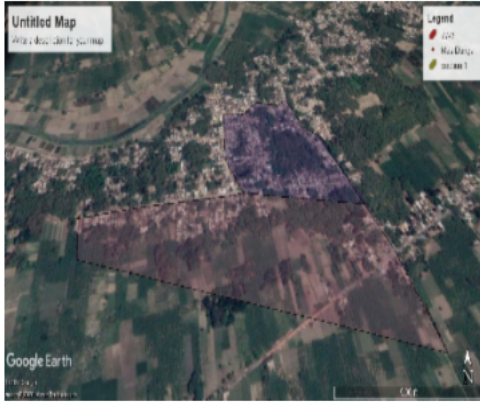

Nazri Naksha