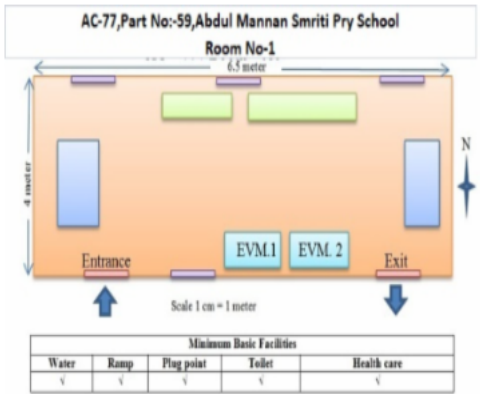

নির্বাচক নিবন্ধন আধিকারিকের স্বাক্ষর

Nazri Naksha

Google Map View

Polling Station Building Front View

Polling Station Front View

Cad View

Key MAP View

1 নাম : রোজিনা খাতুন স্বামীর নাম : মোস্তফা সেখ বাড়ির নং : n0227 বয়স : 33 লিঙ্গ : মহিলা	SRA1709120 ফটো উপলব্ধ	2 নাম : পাপিয়া খাতুন স্বামীর নাম : রফিকুল মন্ডল বাড়ির নং : n0004 বয়স : 30 লিঙ্গ : মহিলা	SRA2064764 ফটো উপলব্ধ	3 নাম : মোঃ শজর আলী মন্ডল পিতার নাম : মুহিবুল মন্ডল বাড়ির নং : এন0129 বয়স : 27 লিঙ্গ : পুরুষ	SRA2474583 ফটো উপলব্ধ
4 নাম : ফারুক আহমেদ পিতার নাম : নওসাদ মন্ডল বাড়ির নং : N0171 বয়স : 24 লিঙ্গ : পুরুষ	SRA2359826 ফটো উপলব্ধ	5 নাম : রুবিনা খাতুন স্বামীর নাম : মইনুল হাসান মন্ডল বাড়ির নং : n012 বয়স : 24 লিঙ্গ : মহিলা	SRA2358489 ফটো উপলব্ধ	6 নাম : সাবিনা খাতুন স্বামীর নাম : সাব্বরুল সেখ বাড়ির নং : N0070 বয়স : 25 লিঙ্গ : মহিলা	SRA2355253 ফটো উপলব্ধ
7 নাম : রুপসোনা খাতুন পিতার নাম : সরিফুল মন্ডল বাড়ির নং : n0181 বয়স : 25 লিঙ্গ : মহিলা	SRA2359073 ফটো উপলব্ধ	8 নাম : সোহেলা রানা মন্ডল পিতার নাম : রহিদুল মন্ডল বাড়ির নং : N0106 বয়স : 24 লিঙ্গ : পুরুষ	SRA2356608 ফটো উপলব্ধ	9 নাম : মোসুমী খাতুন স্বামীর নাম : উজ্জ্বল সেখ বাড়ির নং : N0115 বয়স : 25 লিঙ্গ : মহিলা	SRA2359669 ফটো উপলব্ধ
10 নাম : রহিমা খাতুন পিতার নাম : হাবিবুর সেখ বাড়ির নং : n0179 বয়স : 27 লিঙ্গ : মহিলা	SRA2357317 ফটো উপলব্ধ	11 নাম : রিম্পা খাতুন স্বামীর নাম : উজির সেখ বাড়ির নং : n0102 বয়স : 26 লিঙ্গ : মহিলা	SRA2359529 ফটো উপলব্ধ	12 নাম : ডালিয়া হালসানা স্বামীর নাম : সাজাহান মন্ডল বাড়ির নং : n0179 বয়স : 25 লিঙ্গ : মহিলা	SRA2357283 ফটো উপলব্ধ
13 নাম : রেহেনা খাতুন স্বামীর নাম : ইমরুল মন্ডল বাড়ির নং : n0175 বয়স : 27 লিঙ্গ : মহিলা	SRA2355881 ফটো উপলব্ধ	14 নাম : নুরেফা খাতুন পিতার নাম : মধু মালিথ্যা বাড়ির নং : N0182 বয়স : 29 লিঙ্গ : মহিলা	SRA2359636 ফটো উপলব্ধ	15 নাম : আল্লাতন খাতুন স্বামীর নাম : রিন্ট মন্ডল বাড়ির নং : N0106 বয়স : 27 লিঙ্গ : মহিলা	SRA2359701 ফটো উপলব্ধ
16 নাম : হানুফা খাতুন স্বামীর নাম : জসিমদ্দিন সেখ বাড়ির নং : n0064 বয়স : 27 লিঙ্গ : মহিলা	SRA2066686 ফটো উপলব্ধ	17 নাম : শিখা খাতুন স্বামীর নাম : টারজান সেখ বাড়ির নং : এন0094 বয়স : 26 লিঙ্গ : মহিলা	SRA2474682 ফটো উপলব্ধ	18 নাম : তানিমা খাতুন স্বামীর নাম : জামরুল সেখ বাড়ির নং : 0119 বয়স : 23 লিঙ্গ : মহিলা	SRA2474757 ফটো উপলব্ধ
19 নাম : সেহেনা খাতুন স্বামীর নাম : রুহুল মালিথ্যা বাড়ির নং : n0012 বয়স : 26 লিঙ্গ : মহিলা	SRA2064756 ফটো উপলব্ধ	20 নাম : সাহিনা খাতুন স্বামীর নাম : নাসির সেখ বাড়ির নং : n0028 বয়স : 30 লিঙ্গ : মহিলা	SRA2066793 ফটো উপলব্ধ	21 নাম : মুরসিদ সেখ পিতার নাম : মুহিবুল সেখ বাড়ির নং : এন0095 বয়স : 23 লিঙ্গ : পুরুষ	SRA2474518 ফটো উপলব্ধ
22 নাম : রুবিনা খাতুন স্বামীর নাম : বজল মন্ডল বাড়ির নং : n0029 বয়স : 28 লিঙ্গ : মহিলা	SRA2064806 ফটো উপলব্ধ	23 নাম : সোনালী খাতুন স্বামীর নাম : আজিজ সেখ বাড়ির নং : n0071 বয়স : 28 লিঙ্গ : মহিলা	SRA2066769 ফটো উপলব্ধ	24 নাম : ইসমাতারা খাতুন স্বামীর নাম : সেলিম মন্ডল বাড়ির নং : এন0127 বয়স : 26 লিঙ্গ : মহিলা	SRA2164390 ফটো উপলব্ধ
25 নাম : মনোয়ারা খাতুন স্বামীর নাম : সফিক রাজা মন্ডল বাড়ির নং : এন0118 বয়স : 27 লিঙ্গ : মহিলা	SRA2164341 ফটো উপলব্ধ	26 নাম : শোভা খাতুন স্বামীর নাম : এনাফুল মন্ডল বাড়ির নং : এন0095 বয়স : 27 লিঙ্গ : মহিলা	SRA2164317 ফটো উপলব্ধ	27 নাম : মাজেদা খাতুন স্বামীর নাম : রফিকুল সেখ বাড়ির নং : এন0102 বয়স : 25 লিঙ্গ : মহিলা	SRA2164382 ফটো উপলব্ধ
28 নাম : জাহানারা খাতুন স্বামীর নাম : বাপন সেখ বাড়ির নং : এন0135 বয়স : 26 লিঙ্গ : মহিলা	SRA2164424 ফটো উপলব্ধ	29 নাম : রাফিয়া খাতুন স্বামীর নাম : মোতালেব মন্ডল বাড়ির নং : এন0091 বয়স : 23 লিঙ্গ : মহিলা	SRA2474724 ফটো উপলব্ধ	30 নাম : রিমা খাতুন (বিবি) স্বামীর নাম : সাফিকুল সেখ বাড়ির নং : n0018 বয়স : 29 লিঙ্গ : মহিলা	SRA2064723 ফটো উপলব্ধ