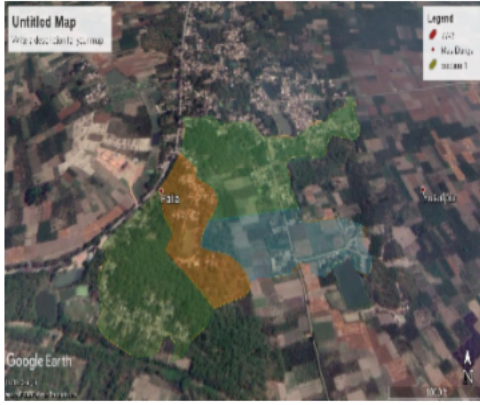

Nazri Naksha