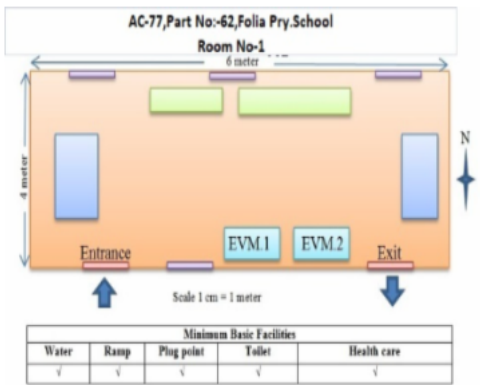

নির্বাচক নিবন্ধন আধিকারিকের স্বাক্ষর

Nazri Naksha

Google Map View

Polling Station Building Front View

Polling Station Front View

Cad View

Key MAP View

1 নাম : সরমা কুন্ডু স্বামীর নাম: অসীম কুন্ডু বাড়ির নং : n0026 বয়স : 34 লিঙ্গ : মহিলা	SRA1259183 ফটো উপলব্ধ	2 নাম : অসীম কুন্ডু পিতার নাম: অম্বি কুন্ডু বাড়ির নং : n0026 বয়স : 42 লিঙ্গ : পুরুষ	MMP2050789 ফটো উপলব্ধ	3 নাম : পদ্মা কুন্ডু স্বামীর নাম: অম্বি কুন্ডু বাড়ির নং : n0026 বয়স : 63 লিঙ্গ : মহিলা	WB/09/069/111076 ফটো উপলব্ধ
4 নাম : অম্বি কুন্ডু পিতার নাম: কালীপদ কুন্ডু বাড়ির নং : n0026 বয়স : 70 লিঙ্গ : পুরুষ	WB/09/069/111123 ফটো উপলব্ধ	5 নাম : সুকুমারী কুন্ডু পিতার নাম: সুধীর কুন্ডু বাড়ির নং : n0027 বয়স : 51 লিঙ্গ : মহিলা	SRA1259191 ফটো উপলব্ধ	6 নাম : অজয় কুন্ডু মায়ের নাম: সুকুমারী কুন্ডু বাড়ির নং : n0027 বয়স : 26 লিঙ্গ : পুরুষ	SRA2069946 ফটো উপলব্ধ
7 নাম : আরাধনা কুন্ডু মায়ের নাম: সুকুমারী কুন্ডু বাড়ির নং : n0027 বয়স : 28 লিঙ্গ : মহিলা	SRA2069953 ফটো উপলব্ধ	8 নাম : সাধনা কর্মকার স্বামীর নাম: জগন্নাথ কর্মকার বাড়ির নং : n0051 বয়স : 53 লিঙ্গ : মহিলা	SRA2211555 ফটো উপলব্ধ	9 নাম : জয় গোপাল কর্মকার পিতার নাম: জগন্নাথ কর্মকার বাড়ির নং : n0051 বয়স : 30 লিঙ্গ : পুরুষ	SRA1698455 ফটো উপলব্ধ
10 নাম : জগন্নাথ কর্মকার পিতার নাম: সুধাংশু কর্মকার বাড়ির নং : n0051 বয়স : 65 লিঙ্গ : পুরুষ	WB/09/069/504755 ফটো উপলব্ধ	11 নাম : সুমনা কর্মকার পিতার নাম: জগন্নাথ কর্মকার বাড়ির নং : এন0051 বয়স : 27 লিঙ্গ : মহিলা	SRA2588937 ফটো উপলব্ধ	12 নাম : অম্বিকা কর্মকার স্বামীর নাম: রাজু কর্মকার বাড়ির নং : এন0010 বয়স : 35 লিঙ্গ : মহিলা	SRA1171412 ফটো উপলব্ধ
13 নাম : রাধি কর্মকার(রায়) স্বামীর নাম: সুকুমার কর্মকার বাড়ির নং : n0011 বয়স : 31 লিঙ্গ : মহিলা	SRA1580240 ফটো উপলব্ধ	14 নাম : সুকুমার কর্মকার পিতার নাম: সনৎকুমার কর্মকার বাড়ির নং : n0011 বয়স : 49 লিঙ্গ : পুরুষ	WB/09/069/111248 ফটো উপলব্ধ	15 নাম : রাজেশ কর্মকার পিতার নাম: বিপদ ভঞ্জন কর্মকার বাড়ির নং : n0011 বয়স : 29 লিঙ্গ : পুরুষ	SRA1818822 ফটো উপলব্ধ
16 নাম : সুনিতা কর্মকার স্বামীর নাম: বিপদ ভঞ্জন কর্মকার বাড়ির নং : n0011 বয়স : 58 লিঙ্গ : মহিলা	WB/09/069/111347 ফটো উপলব্ধ	17 নাম : বিপদ ভঞ্জন কর্মকার পিতার নাম: নরেন্দ্রনাথ কর্মকার বাড়ির নং : n0011 বয়স : 63 লিঙ্গ : পুরুষ	WB/09/069/111216 ফটো উপলব্ধ	18 নাম : রাজু কর্মকার পিতার নাম: নিখিল কর্মকার বাড়ির নং : n0010 বয়স : 42 লিঙ্গ : পুরুষ	MMP2050771 ফটো উপলব্ধ
19 নাম : নিখিল কর্মকার পিতার নাম: নরেন্দ্রনাথ কর্মকার বাড়ির নং : n0010 বয়স : 67 লিঙ্গ : পুরুষ	WB/09/069/111418 ফটো উপলব্ধ	20 নাম : নাসিম খাঁ পিতার নাম: উম্মেদুল খাঁ বাড়ির নং : এন0012 বয়স : 24 লিঙ্গ : পুরুষ	SRA2364073 ফটো উপলব্ধ	21 নাম : রঙ্গিলা খাতুন স্বামীর নাম: নাসিম খান বাড়ির নং : এন00 বয়স : 23 লিঙ্গ : মহিলা	SRA2588994 ফটো উপলব্ধ
22 নাম : সোনিয়া খাতুন স্বামীর নাম: মাঝারুল ধাত্রী বাড়ির নং : এন00 বয়স : 23 লিঙ্গ : মহিলা	SRA2473163 ফটো উপলব্ধ	23 নাম : রুপালি খাতুন স্বামীর নাম: রফিকুল খান বাড়ির নং : এন00 বয়স : 26 লিঙ্গ : মহিলা	SRA2473189 ফটো উপলব্ধ	24 নাম : সামসুন্নাহার খাতুন স্বামীর নাম: রফিকুল ইসলাম খান বাড়ির নং : N0166 বয়স : 32 লিঙ্গ : মহিলা	UJM1380385 ফটো উপলব্ধ
25 নাম : সনেকা খাতুন স্বামীর নাম: আসমত আলি খান বাড়ির নং : এন0146 বয়স : 33 লিঙ্গ : মহিলা	SRA2165744 ফটো উপলব্ধ	26 নাম : সাবিনা খাতুন স্বামীর নাম: ফজল খান বাড়ির নং : n0189 বয়স : 27 লিঙ্গ : মহিলা	SRA2364685 ফটো উপলব্ধ	27 নাম : হাসিনা খাতুন স্বামীর নাম: হিদাল উদ্দিন খান বাড়ির নং : n0154 বয়স : 30 লিঙ্গ : মহিলা	SRA2069904 ফটো উপলব্ধ
28 নাম : রাকেশ খান পিতার নাম: রাশিদুল খান বাড়ির নং : N0184 বয়স : 24 লিঙ্গ : পুরুষ	SRA2364180 ফটো উপলব্ধ	29 নাম : লালচাঁদ খান পিতার নাম: নাজির খান বাড়ির নং : N0168 বয়স : 24 লিঙ্গ : পুরুষ	SRA2364040 ফটো উপলব্ধ	30 নাম : ইসমা খাতুন খান স্বামীর নাম: মিঠন খান বাড়ির নং : এন0190 বয়স : 27 লিঙ্গ : মহিলা	SRA2165769 ফটো উপলব্ধ