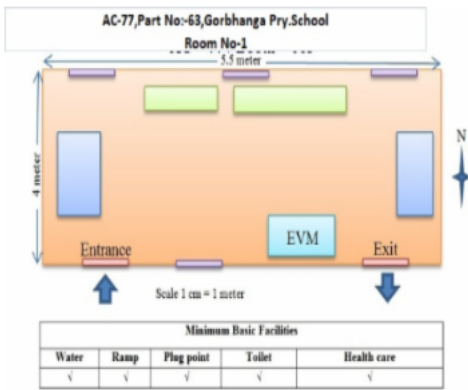

নির্বাচক নিবন্ধন আধিকারিকের স্বাক্ষর

Nazri Naksha

Google Map View

Polling Station Building Front View

Polling Station Front View

Cad View

Key MAP View

1 নাম : মিলিনা বিবি স্বামীর নাম: জাহিদুল ইসলাম সেখ বাড়ির নং : n0140 বয়স : 36 লিঙ্গ : মহিলা	SRA0259739 ফটো উপলব্ধ	2 নাম : রুপালী বিবি স্বামীর নাম: সাইদুল খাঁন বাড়ির নং : n0050 বয়স : 38 লিঙ্গ : মহিলা	SRA0253286 ফটো উপলব্ধ	3 নাম : কনিকা খাতুন বিবি স্বামীর নাম: নূরসেলিম খান বাড়ির নং : n0132 বয়স : 35 লিঙ্গ : মহিলা	SRA1384692 ফটো উপলব্ধ
4 নাম : দেলুয়ারা বিবি স্বামীর নাম: রকিবুল ইসলাম খান বাড়ির নং : n0154 বয়স : 32 লিঙ্গ : মহিলা	SRA1466044 ফটো উপলব্ধ	5 নাম : তুহিনা সামিনারা স্বামীর নাম: ওয়াশেফ জাহাঙ্গীর খান বাড়ির নং : n0156 বয়স : 32 লিঙ্গ : মহিলা	SRA1466200 ফটো উপলব্ধ	6 নাম : মেহেবুবা খাতুন বিবি স্বামীর নাম: মুস্তাকিম আলী খান বাড়ির নং : n0162 বয়স : 37 লিঙ্গ : মহিলা	SRA1384684 ফটো উপলব্ধ
7 নাম : জোছরা বিবি স্বামীর নাম: মোজাম্মেল খান বাড়ির নং : n0134 বয়স : 61 লিঙ্গ : মহিলা	WB/09/069/108771 ফটো উপলব্ধ	8 নাম : মমতা খাতুন স্বামীর নাম: জাহিদুল খান বাড়ির নং : n0137 বয়স : 34 লিঙ্গ : মহিলা	SRA1466192 ফটো উপলব্ধ	9 নাম : মোঃ মুজাহিদুল ইসলাম পিতার নাম: মোঃ ইয়ানুল সেখ বাড়ির নং : n0039 বয়স : 27 লিঙ্গ : পুরুষ	SRA2070175 ফটো উপলব্ধ
10 নাম : হাসিনা পারভিন স্বামীর নাম: হিরালাল খান বাড়ির নং : n0002 বয়স : 31 লিঙ্গ : মহিলা	SRA1972322 ফটো উপলব্ধ	11 নাম : আসানুর খান পিতার নাম: অফ্রোজিলাল খান বাড়ির নং : n0008 বয়স : 28 লিঙ্গ : পুরুষ	SRA1972330 ফটো উপলব্ধ	12 নাম : রাজিবুল খান পিতার নাম: নাজিমদ্দিন খান বাড়ির নং : n0027 বয়স : 30 লিঙ্গ : পুরুষ	SRA1972348 ফটো উপলব্ধ
13 নাম : রাফিজুল খান পিতার নাম: আজিজুল খান বাড়ির নং : n0028 বয়স : 29 লিঙ্গ : পুরুষ	SRA2045078 ফটো উপলব্ধ	14 নাম : আঙ্গুরা খাঁ স্বামীর নাম: সাইদুল ইসলাম সেখ বাড়ির নং : n0036 বয়স : 43 লিঙ্গ : মহিলা	MMP2049484 ফটো উপলব্ধ	15 নাম : মঞ্জীনা খাঁ স্বামীর নাম: আনোয়ার খাঁ বাড়ির নং : n0036 বয়স : 64 লিঙ্গ : মহিলা	WB/09/069/108735 ফটো উপলব্ধ
16 নাম : তোহিদুল খান পিতার নাম: তাকবির খান বাড়ির নং : N0014 বয়স : 26 লিঙ্গ : পুরুষ	SRA2365583 ফটো উপলব্ধ	17 নাম : অসমিরা খানম পিতার নাম: আসাদ খাঁ বাড়ির নং : n0023 বয়স : 25 লিঙ্গ : মহিলা	SRA2367001 ফটো উপলব্ধ	18 নাম : ডলি খানম পিতার নাম: তাকবির আলি খান বাড়ির নং : n0014 বয়স : 24 লিঙ্গ : মহিলা	SRA2365682 ফটো উপলব্ধ
19 নাম : সাবানা বিবি স্বামীর নাম: শাহনওয়াজ খান বাড়ির নং : N0039 বয়স : 31 লিঙ্গ : মহিলা	SRA2366334 ফটো উপলব্ধ	20 নাম : সম্পা খানম স্বামীর নাম: মতিউর রহমান খান বাড়ির নং : n0031 বয়স : 31 লিঙ্গ : মহিলা	NHW1576198 ফটো উপলব্ধ	21 নাম : মর্শিদা খাতুন স্বামীর নাম: রাজেশ খান বাড়ির নং : এন0028 বয়স : 29 লিঙ্গ : মহিলা	SRA2166296 ফটো উপলব্ধ
22 নাম : আর্জিনা খাতুন স্বামীর নাম: পিয়ার খান বাড়ির নং : n0014 বয়স : 26 লিঙ্গ : মহিলা	SRA2366896 ফটো উপলব্ধ	23 নাম : গুলসান্নারা খাতুন স্বামীর নাম: মোসারেফ হোসেন খান বাড়ির নং : N0131 বয়স : 27 লিঙ্গ : মহিলা	SRA2366490 ফটো উপলব্ধ	24 নাম : সাহিনুর খান পিতার নাম: ইকবির রহমান খান বাড়ির নং : N0014 বয়স : 26 লিঙ্গ : পুরুষ	SRA2365518 ফটো উপলব্ধ
25 নাম : নাসিম খান পিতার নাম: নসরত খান বাড়ির নং : N0023 বয়স : 24 লিঙ্গ : পুরুষ	SRA2366664 ফটো উপলব্ধ	26 নাম : জাহেরা বিবি স্বামীর নাম: রুমজান খান বাড়ির নং : n0020 বয়স : 56 লিঙ্গ : মহিলা	SRA2401966 ফটো উপলব্ধ	27 নাম : হামেদা বিবি খাতুন স্বামীর নাম: আকিমগির খান বাড়ির নং : n0016 বয়স : 35 লিঙ্গ : মহিলা	SRA1259506 ফটো উপলব্ধ
28 নাম : আসাদ খান পিতার নাম: সরিষত খান বাড়ির নং : n0023 বয়স : 56 লিঙ্গ : পুরুষ	SRA2402535 ফটো উপলব্ধ	29 নাম : মর্জুম খান পিতার নাম: ফরুখ খান বাড়ির নং : n0038 বয়স : 57 লিঙ্গ : পুরুষ	SRA2402113 ফটো উপলব্ধ	30 নাম : বিলকিস বিবি স্বামীর নাম: আসাদুল খান বাড়ির নং : n0041 বয়স : 39 লিঙ্গ : মহিলা	MMP2701159 ফটো উপলব্ধ