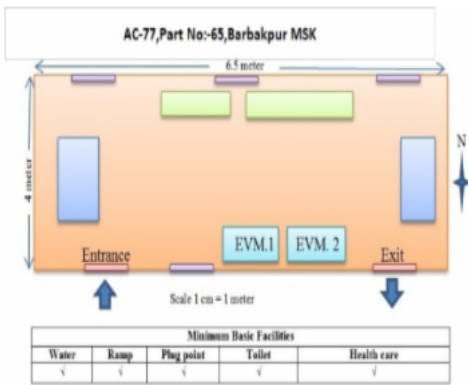

নির্বাচক নিবন্ধন আধিকারিকের স্বাক্ষর

Nazri Naksha

Google Map View

Polling Station Building Front View

Polling Station Front View

Cad View

Key MAP View

1	SRA1905140	নাম : রাসেদ আল মামুন পিতার নাম: মকসেদুল হক বাড়ির নং : n0192 বয়স : 28 লিঙ্গ : পুরুষ	ফটো উপলব্ধ	2	SRA2108751	নাম : তামান্না পিতার নাম: আনোয়ার হোসেন বাড়ির নং : n0270 বয়স : 26 লিঙ্গ : মহিলা	ফটো উপলব্ধ	3	SRA2045284	নাম : সাকলাইন আনোয়ার পিতার নাম: আনোয়ার হোসেন বাড়ির নং : n0192 বয়স : 27 লিঙ্গ : পুরুষ	ফটো উপলব্ধ
4	WB/09/069/147438	নাম : আনোয়ার হোসেন পিতার নাম: তোজামোল হক বাড়ির নং : n0192 বয়স : 64 লিঙ্গ : পুরুষ	ফটো উপলব্ধ	5	SRA2792752	নাম : রুকসানা হক স্বামীর নাম: মকসেদুল হক বাড়ির নং : n0192 বয়স : 51 লিঙ্গ : মহিলা	ফটো উপলব্ধ	6	SRA2792760	নাম : মকসেদুল হক পিতার নাম: তোজামোল হক বাড়ির নং : n0192 বয়স : 59 লিঙ্গ : পুরুষ	ফটো উপলব্ধ
7	SRA0262857	নাম : জাকির সেখ মায়ের নাম: আনুয়ারা সেখ বাড়ির নং : n0069 বয়স : 37 লিঙ্গ : পুরুষ	ফটো উপলব্ধ	8	MMP2705895	নাম : আঙ্গুরা বিবি সেখ স্বামীর নাম: জাকির হোসেন সেখ বাড়ির নং : n0069 বয়স : 37 লিঙ্গ : মহিলা	ফটো উপলব্ধ	9	MMP2705846	নাম : তানজিলা সেখ স্বামীর নাম: সিরাজ সেখ বাড়ির নং : n0065 বয়স : 37 লিঙ্গ : মহিলা	ফটো উপলব্ধ
10	SRA1673789	নাম : রিতা খাতুন স্বামীর নাম: হাসিফুল হালসানা বাড়ির নং : n0297 বয়স : 30 লিঙ্গ : মহিলা	ফটো উপলব্ধ	11	SRA2233559	নাম : আদরা বিবি মোল্লা স্বামীর নাম: নজরুল ইসলাম মোল্লা বাড়ির নং : n0069 বয়স : 47 লিঙ্গ : মহিলা	ফটো উপলব্ধ	12	SRA2233591	নাম : নজরুল ইসলাম মোল্লা পিতার নাম: ইমাজদ্দিন মোল্লা বাড়ির নং : n0069 বয়স : 62 লিঙ্গ : পুরুষ	ফটো উপলব্ধ
13	SRA2264810	নাম : সাহানা জ বেগম স্বামীর নাম: আনোয়ার হোসেন বাড়ির নং : n0192 বয়স : 50 লিঙ্গ : মহিলা	ফটো উপলব্ধ	14	SRA1260132	নাম : হাসিফুল সেখ পিতার নাম: কুরমান সেখ বাড়ির নং : n0065 বয়স : 34 লিঙ্গ : পুরুষ	ফটো উপলব্ধ	15	MMP1487529	নাম : অনুয়ারা বেওয়া স্বামীর নাম: আওলাদ সেখ বাড়ির নং : n0069 বয়স : 86 লিঙ্গ : মহিলা	ফটো উপলব্ধ
16	MMP2062677	নাম : সিরাজ সেখ পিতার নাম: কুরমান সেখ বাড়ির নং : n0065 বয়স : 42 লিঙ্গ : পুরুষ	ফটো উপলব্ধ	17	SRA1466663	নাম : বাহারুল সেখ পিতার নাম: কুরমান সেখ বাড়ির নং : n0065 বয়স : 32 লিঙ্গ : পুরুষ	ফটো উপলব্ধ	18	SRA2470102	নাম : সুমাইয়া সুলতানা পিতার নাম: মকসেদুল হক বাড়ির নং : এন0192 বয়স : 23 লিঙ্গ : মহিলা	ফটো উপলব্ধ
19	SRA2720670	নাম : নাজমা খাতুন স্বামীর নাম: সাকলাইন আনোয়ার বাড়ির নং : দক্ষিণপাড়া বয়স : 21 লিঙ্গ : মহিলা	ফটো উপলব্ধ	20	SRA2313229	নাম : মাহাতন বেওয়া স্বামীর নাম: কুরমান সেখ বাড়ির নং : n0065 বয়স : 64 লিঙ্গ : মহিলা	ফটো উপলব্ধ	21	SRA2653996	নাম : ফারহাদ আহমেদ বনি পিতার নাম: গোলাম মাসুদ আহমেদ বাড়ির নং : এন0109 বয়স : 21 লিঙ্গ : পুরুষ	ফটো উপলব্ধ
22	SRA2312361	নাম : গোলাম মাসুদ আহমেদ পিতার নাম: মানিক উদ্দিন আহমেদ বাড়ির নং : n0109 বয়স : 55 লিঙ্গ : পুরুষ	ফটো উপলব্ধ	23	SRA2312643	নাম : হাদিছা আহমেদ স্বামীর নাম: মানিক আহমেদ বাড়ির নং : n0011 বয়স : 89 লিঙ্গ : মহিলা	ফটো উপলব্ধ	24	SRA2225514	নাম : জায়েদা আহমেদ স্বামীর নাম: মতিনুর রহমান আহমেদ বাড়ির নং : n0109 বয়স : 59 লিঙ্গ : মহিলা	ফটো উপলব্ধ
25	SRA2220010	নাম : কমোলা খানম স্বামীর নাম: গোলাম মাসুদ আহমেদ বাড়ির নং : n0109 বয়স : 50 লিঙ্গ : মহিলা	ফটো উপলব্ধ	26	MMP2314284	নাম : গোলাম মামুদ পিতার নাম: মানিক উদ্দিন আহমেদ বাড়ির নং : n0109 বয়স : 40 লিঙ্গ : পুরুষ	ফটো উপলব্ধ	27	MMP2481943	নাম : সাহানা জ পারভিন সর্দার স্বামীর নাম: সাইদুল ইসলাম সর্দার বাড়ির নং : n0187 বয়স : 41 লিঙ্গ : মহিলা	ফটো উপলব্ধ
28	MMP2314565	নাম : সাইদুল ইসলাম সর্দার পিতার নাম: সুরমান সর্দার বাড়ির নং : n0187 বয়স : 50 লিঙ্গ : পুরুষ	ফটো উপলব্ধ	29	SRA2654028	নাম : সেলিম ইসলাম সর্দার পিতার নাম: সাইদুল ইসলাম সর্দার বাড়ির নং : এন0187 বয়স : 21 লিঙ্গ : পুরুষ	ফটো উপলব্ধ	30	SRA2220432	নাম : সিরাজুল ইসলাম সেখ পিতার নাম: ওসমান সেখ বাড়ির নং : n0027 বয়স : 61 লিঙ্গ : পুরুষ	ফটো উপলব্ধ