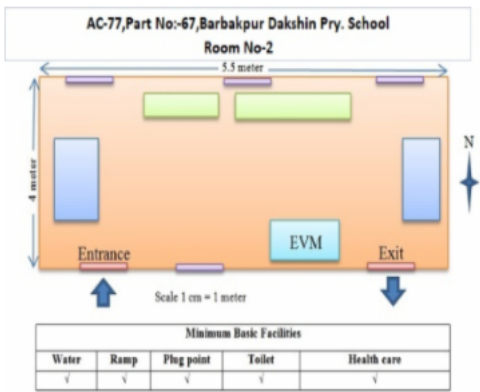

নির্বাচক নিবন্ধন আধিকারিকের স্বাক্ষর

Nazri Naksha

Google Map View

Polling Station Building Front View

Polling Station Front View

Cad View

Key MAP View

1 নাম : সাকিনা বিবি স্বামীর নাম: জকিমদ্দিন মণ্ডল বাড়ির নং : n0191 বয়স : 41 লিঙ্গ : মহিলা	MMP2612182 ফটো উপলব্ধ	2 নাম : সামিম হালসানা পিতার নাম: সামসুল হক হালসানা বাড়ির নং : n0130 বয়স : 33 লিঙ্গ : পুরুষ	SRA1467273 ফটো উপলব্ধ	3 নাম : সুমাইয়া রেজয়ানা পিতার নাম: সামসুল হক বাড়ির নং : n0130 বয়স : 25 লিঙ্গ : মহিলা	SRA2336808 ফটো উপলব্ধ
4 নাম : শেরিফা হালসানা স্বামীর নাম: সামসুল হক হালসানা বাড়ির নং : n0130 বয়স : 52 লিঙ্গ : মহিলা	SRA2323954 ফটো উপলব্ধ	5 নাম : সামসুল হক পিতার নাম: হোসেন তুহু শালছানা বাড়ির নং : n0130 বয়স : 57 লিঙ্গ : পুরুষ	SRA2319606 ফটো উপলব্ধ	6 নাম : জলি খাতুন স্বামীর নাম: সামিম হালসানা বাড়ির নং : এন0130 বয়স : 20 লিঙ্গ : মহিলা	SRA2754810 ফটো উপলব্ধ
7 নাম : অবেষা মন্ডল পিতার নাম: রেজাউল করিম মন্ডল বাড়ির নং : বারবাকপুর বয়স : 21 লিঙ্গ : মহিলা	SRA2654762 ফটো উপলব্ধ	8 নাম : রেজাউল করিম মন্ডল পিতার নাম: খোদাবক্স মণ্ডল বাড়ির নং : n0109 বয়স : 51 লিঙ্গ : পুরুষ	SRA2321206 ফটো উপলব্ধ	9 নাম : সাহিদুল মণ্ডল পিতার নাম: খোদাবক্স মণ্ডল বাড়ির নং : n0109 বয়স : 65 লিঙ্গ : পুরুষ	SRA2320257 ফটো উপলব্ধ
10 নাম : আসমায়া মন্ডল স্বামীর নাম: রেজাউল করিম মন্ডল বাড়ির নং : n0109 বয়স : 41 লিঙ্গ : মহিলা	MMP2611788 ফটো উপলব্ধ	11 নাম : আবুল কালাম মন্ডল পিতার নাম: আবদুল মোজিদ মন্ডল বাড়ির নং : n0109 বয়স : 36 লিঙ্গ : পুরুষ	SRA1172048 ফটো উপলব্ধ	12 নাম : হান্নান মণ্ডল পিতার নাম: খোদাবক্স মন্ডল বাড়ির নং : n0109 বয়স : 55 লিঙ্গ : পুরুষ	SRA2763860 ফটো উপলব্ধ
13 নাম : রোকিয়া মণ্ডল স্বামীর নাম: সাহিদুল মণ্ডল বাড়ির নং : n0109 বয়স : 56 লিঙ্গ : মহিলা	WB/09/069/150244 ফটো উপলব্ধ	14 নাম : সাহিনা মণ্ডল পিতার নাম: সাহিদুল মণ্ডল বাড়ির নং : n0109 বয়স : 34 লিঙ্গ : মহিলা	SRA1906031 ফটো উপলব্ধ	15 নাম : ছকিনা মণ্ডল স্বামীর নাম: হান্নান মণ্ডল বাড়ির নং : n0193 বয়স : 54 লিঙ্গ : মহিলা	SRA2319911 ফটো উপলব্ধ
16 নাম : সারিনা খাতুন স্বামীর নাম: আসান সেখ বাড়ির নং : n0144 বয়স : 27 লিঙ্গ : মহিলা	SRA2090868 ফটো উপলব্ধ	17 নাম : সেলিনা খাতুন স্বামীর নাম: দাউদ হালসানা বাড়ির নং : n0024 বয়স : 30 লিঙ্গ : মহিলা	SRA2090900 ফটো উপলব্ধ	18 নাম : সাহিনা খাতুন পিতার নাম: ইসরাইল মন্ডল বাড়ির নং : এন329 বয়স : 26 লিঙ্গ : মহিলা	SRA2178465 ফটো উপলব্ধ
19 নাম : বিলকিস খাতুন স্বামীর নাম: আজাদুল সেখ বাড়ির নং : n0262 বয়স : 31 লিঙ্গ : মহিলা	SRA2337046 ফটো উপলব্ধ	20 নাম : তানিয়া খাতুন পিতার নাম: খোরশেদ মন্ডল বাড়ির নং : n0268 বয়স : 26 লিঙ্গ : মহিলা	SRA2091015 ফটো উপলব্ধ	21 নাম : আঙ্গুরা খাতুন পিতার নাম: আব্দুল রসিদ মন্ডল বাড়ির নং : n0149 বয়স : 27 লিঙ্গ : মহিলা	SRA2090983 ফটো উপলব্ধ
22 নাম : পারভীনা খাতুন স্বামীর নাম: রবিউল মন্ডল বাড়ির নং : n0149 বয়স : 30 লিঙ্গ : মহিলা	SRA2090967 ফটো উপলব্ধ	23 নাম : আজাদুল সেখ পিতার নাম: খয়রদ্দিন সেখ বাড়ির নং : n0169 বয়স : 28 লিঙ্গ : পুরুষ	SRA2090959 ফটো উপলব্ধ	24 নাম : শিলুফা দফাদার স্বামীর নাম: আশরাফুল দফাদার বাড়ির নং : n0024 বয়স : 27 লিঙ্গ : মহিলা	SRA2045714 ফটো উপলব্ধ
25 নাম : সুকজান বিবি সেখ স্বামীর নাম: জহির সেখ বাড়ির নং : n0024 বয়স : 34 লিঙ্গ : মহিলা	SRA1649565 ফটো উপলব্ধ	26 নাম : মানসুরা দফাদার স্বামীর নাম: সফিকুল দফাদার বাড়ির নং : n0024 বয়স : 40 লিঙ্গ : মহিলা	SRA0267476 ফটো উপলব্ধ	27 নাম : নাইমুল দফাদার পিতার নাম: ছামেদ দফাদার বাড়ির নং : n0024 বয়স : 30 লিঙ্গ : পুরুষ	SRA1700566 ফটো উপলব্ধ
28 নাম : হামেদা দফাদার স্বামীর নাম: ছামেদ দফাদার বাড়ির নং : n0024 বয়স : 56 লিঙ্গ : মহিলা	WB/09/069/150417 ফটো উপলব্ধ	29 নাম : সামাজিত দফাদার পিতার নাম: সফিকুল দফাদার বাড়ির নং : এন0024 বয়স : 21 লিঙ্গ : পুরুষ	SRA2680189 ফটো উপলব্ধ	30 নাম : মাইনুল দফাদার পিতার নাম: ছামেদ দফাদার বাড়ির নং : এন0024 বয়স : 22 লিঙ্গ : পুরুষ	SRA2593721 ফটো উপলব্ধ