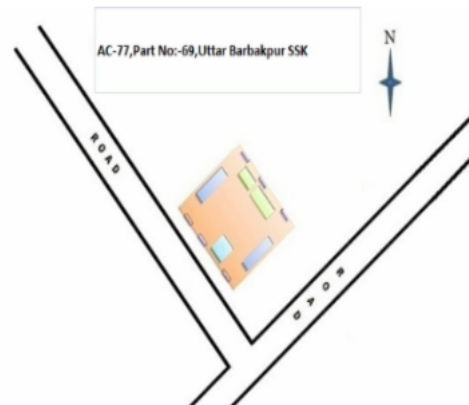

নির্বাচক নিবন্ধন আধিকারিকের স্বাক্ষর

Nazri Naksha

Google Map View

Polling Station Building Front View

Polling Station Front View

Cad View

Key MAP View

1 নাম : রেহেনা খাতুন পিতার নাম: বানছার মোল্লা বাড়ির নং : এন00108 বয়স : 30 লিঙ্গ : মহিলা	SRA1699883 ফটো উপলব্ধ	2 নাম : আব্দুল খালেক কারিকর পিতার নাম: নস্কর কারিকর বাড়ির নং : n0001 বয়স : 71 লিঙ্গ : পুরুষ	WB/09/069/153436 ফটো উপলব্ধ	3 নাম : হাজেরা কারিকর স্বামীর নাম: আব্দুল খালেক কারিকর বাড়ির নং : n0001 বয়স : 66 লিঙ্গ : মহিলা	WB/09/069/153294 ফটো উপলব্ধ
4 নাম : সহিদুল কারিকর পিতার নাম: আব্দুল খালেক কারিকর বাড়ির নং : n0001 বয়স : 39 লিঙ্গ : পুরুষ	MMP2612257 ফটো উপলব্ধ	5 নাম : পারভিনা বিবি কারিকর স্বামীর নাম: সহিদুল কারিকর বাড়ির নং : n0001 বয়স : 36 লিঙ্গ : মহিলা	SRA1172345 ফটো উপলব্ধ	6 নাম : আব্দুল হামেদ কারিকর পিতার নাম: নস্কর কারিকর বাড়ির নং : n0005 বয়স : 66 লিঙ্গ : পুরুষ	WB/09/069/153407 ফটো উপলব্ধ
7 নাম : আমেনা কারিকর স্বামীর নাম: আব্দুল হামেদ কারিকর বাড়ির নং : n0005 বয়স : 57 লিঙ্গ : মহিলা	WB/09/069/153218 ফটো উপলব্ধ	8 নাম : আলোপ কারিকর পিতার নাম: আব্দুল হামেদ কারিকর বাড়ির নং : n0005 বয়স : 41 লিঙ্গ : পুরুষ	SRA1385475 ফটো উপলব্ধ	9 নাম : ছালাম কারিকর পিতার নাম: আব্দুল হামেদ কারিকর বাড়ির নং : n0005 বয়স : 41 লিঙ্গ : পুরুষ	SRA0272518 ফটো উপলব্ধ
10 নাম : আলিফ কারিকর পিতার নাম: আব্দুল হামেদ কারিকর বাড়ির নং : n0005 বয়স : 36 লিঙ্গ : পুরুষ	SRA1582543 ফটো উপলব্ধ	11 নাম : দুলাল কারিকর পিতার নাম: আব্দুল হামেদ কারিকর বাড়ির নং : n0005 বয়স : 34 লিঙ্গ : পুরুষ	SRA1701903 ফটো উপলব্ধ	12 নাম : মালেক কারিকর পিতার নাম: হামেদ কারিকর বাড়ির নং : n0005 বয়স : 39 লিঙ্গ : পুরুষ	SRA0272526 ফটো উপলব্ধ
13 নাম : মাঞ্জুরা বিবি কারিকর স্বামীর নাম: আলোপ কারিকর বাড়ির নং : n0005 বয়স : 36 লিঙ্গ : মহিলা	SRA1172253 ফটো উপলব্ধ	14 নাম : মফিরন খাতুন বিবি স্বামীর নাম: সালাম কারিকর বাড়ির নং : n0005 বয়স : 33 লিঙ্গ : মহিলা	SRA1582451 ফটো উপলব্ধ	15 নাম : আফরোজা খাতুন স্বামীর নাম: আবুতালেপ কারিকর বাড়ির নং : n0005 বয়স : 32 লিঙ্গ : মহিলা	SRA1701887 ফটো উপলব্ধ
16 নাম : আওয়াল কারিকর পিতার নাম: ইরফান কারিকর বাড়ির নং : n0142 বয়স : 56 লিঙ্গ : পুরুষ	WB/09/069/153443 ফটো উপলব্ধ	17 নাম : হাসিনা খাতুন কারিকর স্বামীর নাম: দুলাল কারিকর বাড়ির নং : n0005 বয়স : 28 লিঙ্গ : মহিলা	SRA2046159 ফটো উপলব্ধ	18 নাম : মিরাজুল কারিকর পিতার নাম: আব্দুল খালেক কারিকর বাড়ির নং : এন0001 বয়স : 48 লিঙ্গ : পুরুষ	SRA2163426 ফটো উপলব্ধ
19 নাম : রেকসোনা বিবি স্বামীর নাম: মিরাজুল কারিকর বাড়ির নং : এন0001 বয়স : 39 লিঙ্গ : মহিলা	SRA2163657 ফটো উপলব্ধ	20 নাম : অতিউর রহমান পিতার নাম: আওয়াল কারিকর বাড়ির নং : n0142 বয়স : 25 লিঙ্গ : পুরুষ	SRA2352078 ফটো উপলব্ধ	21 নাম : বিউটি বিবি কারিকর স্বামীর নাম: আব্দুল মালেক কারিকর বাড়ির নং : n0005 বয়স : 36 লিঙ্গ : মহিলা	SRA1172246 ফটো উপলব্ধ
22 নাম : রেবেকা বিবি কারিকর স্বামীর নাম: আওয়াল কারিকর বাড়ির নং : n0142 বয়স : 39 লিঙ্গ : মহিলা	MMP2482578 ফটো উপলব্ধ	23 নাম : মেরিনা খাতুন পিতার নাম: হসিফ ল সেখ বাড়ির নং : N0188 বয়স : 29 লিঙ্গ : মহিলা	WPL1768175 ফটো উপলব্ধ	24 নাম : সাগরা খাতুন স্বামীর নাম: ইব্রাহিম মন্ডল বাড়ির নং : এন00 বয়স : 23 লিঙ্গ : মহিলা	SRA2471126 ফটো উপলব্ধ
25 নাম : সেরিনা খাতুন স্বামীর নাম: গোলাম হোসেন বিশ্বাস বাড়ির নং : n0141 বয়স : 42 লিঙ্গ : মহিলা	MMP2316545 ফটো উপলব্ধ	26 নাম : ওয়াহিদা খাতুন স্বামীর নাম: মোঃ রুবেল মন্ডল বাড়ির নং : n0072 বয়স : 28 লিঙ্গ : মহিলা	SRA2091270 ফটো উপলব্ধ	27 নাম : মর্জিনা খাতুন স্বামীর নাম: গিয়াসউদ্দিন মন্ডল বাড়ির নং : n0165 বয়স : 44 লিঙ্গ : মহিলা	SRA1978428 ফটো উপলব্ধ
28 নাম : হসিফুল সেখ পিতার নাম: লালিম সেখ বাড়ির নং : n0007 বয়স : 26 লিঙ্গ : পুরুষ	SRA2091387 ফটো উপলব্ধ	29 নাম : জেসমিন নাহার খাতুন সেখ স্বামীর নাম: শাহজাহান সেখ বাড়ির নং : n0086 বয়স : 29 লিঙ্গ : মহিলা	SRA2091254 ফটো উপলব্ধ	30 নাম : চিনিয়া খাতুন গাজী স্বামীর নাম: আব্দুল রাকিব গাজী বাড়ির নং : n0026 বয়স : 27 লিঙ্গ : মহিলা	SRA2091296 ফটো উপলব্ধ