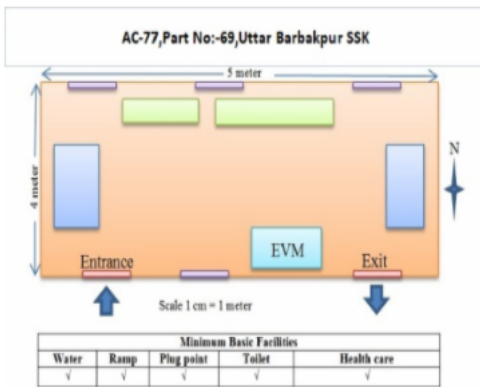

নির্বাচক নিবন্ধন আধিকারিকের স্বাক্ষর

Nazri Naksha

Google Map View

Polling Station Building Front View

Polling Station Front View

Cad View

Key MAP View

1 নাম : রেহেনা খাতুন পিতার নাম: বানছার মোল্লা বাড়ির নং : এন00108 বয়স : 30 লিঙ্গ : মহিলা	SRA1699883 ফটো উপলব্ধ	2 নাম : আব্দুল খালেক কারিকর পিতার নাম: নস্কর কারিকর বাড়ির নং : n0001 বয়স : 71 লিঙ্গ : পুরুষ	WB/09/069/153436 ফটো উপলব্ধ	3 নাম : হাজেরা কারিকর স্বামীর নাম: আব্দুল খালেক কারিকর বাড়ির নং : n0001 বয়স : 66 লিঙ্গ : মহিলা	WB/09/069/153294 ফটো উপলব্ধ
4 নাম : সহিদুল কারিকর পিতার নাম: আব্দুল খালেক কারিকর বাড়ির নং : n0001 বয়স : 39 লিঙ্গ : পুরুষ	MMP2612257 ফটো উপলব্ধ	5 নাম : পারভিনা বিবি কারিকর স্বামীর নাম: সহিদুল কারিকর বাড়ির নং : n0001 বয়স : 36 লিঙ্গ : মহিলা	SRA1172345 ফটো উপলব্ধ	6 নাম : আব্দুল হামেদ কারিকর পিতার নাম: নস্কর কারিকর বাড়ির নং : n0005 বয়স : 66 লিঙ্গ : পুরুষ	WB/09/069/153407 ফটো উপলব্ধ
7 নাম : আমেনা কারিকর স্বামীর নাম: আব্দুল হামেদ কারিকর বাড়ির নং : n0005 বয়স : 57 লিঙ্গ : মহিলা	WB/09/069/153218 ফটো উপলব্ধ	8 নাম : আলোপ কারিকর পিতার নাম: আব্দুল হামেদ কারিকর বাড়ির নং : n0005 বয়স : 41 লিঙ্গ : পুরুষ	SRA1385475 ফটো উপলব্ধ	9 নাম : ছালাম কারিকর পিতার নাম: আব্দুল হামেদ কারিকর বাড়ির নং : n0005 বয়স : 41 লিঙ্গ : পুরুষ	SRA0272518 ফটো উপলব্ধ
10 নাম : আলিফ কারিকর পিতার নাম: আব্দুল হামেদ কারিকর বাড়ির নং : n0005 বয়স : 36 লিঙ্গ : পুরুষ	SRA1582543 ফটো উপলব্ধ	11 নাম : দুলাল কারিকর পিতার নাম: আব্দুল হামেদ কারিকর বাড়ির নং : n0005 বয়স : 34 লিঙ্গ : পুরুষ	SRA1701903 ফটো উপলব্ধ	12 নাম : মালেক কারিকর পিতার নাম: হামেদ কারিকর বাড়ির নং : n0005 বয়স : 39 লিঙ্গ : পুরুষ	SRA0272526 ফটো উপলব্ধ
13 নাম : মাঞ্জুরা বিবি কারিকর স্বামীর নাম: আলোপ কারিকর বাড়ির নং : n0005 বয়স : 36 লিঙ্গ : মহিলা	SRA1172253 ফটো উপলব্ধ	14 নাম : মফিরন খাতুন বিবি স্বামীর নাম: সালাম কারিকর বাড়ির নং : n0005 বয়স : 33 লিঙ্গ : মহিলা	SRA1582451 ফটো উপলব্ধ	15 নাম : আফরোজা খাতুন স্বামীর নাম: আবুতালেপ কারিকর বাড়ির নং : n0005 বয়স : 32 লিঙ্গ : মহিলা	SRA1701887 ফটো উপলব্ধ
16 নাম : আওয়াল কারিকর পিতার নাম: ইরফান কারিকর বাড়ির নং : n0142 বয়স : 56 লিঙ্গ : পুরুষ	WB/09/069/153443 ফটো উপলব্ধ	17 নাম : হাসিনা খাতুন কারিকর স্বামীর নাম: দুলাল কারিকর বাড়ির নং : n0005 বয়স : 28 লিঙ্গ : মহিলা	SRA2046159 ফটো উপলব্ধ	18 নাম : মিরাজুল কারিকর পিতার নাম: আব্দুল খালেক কারিকর বাড়ির নং : এন0001 বয়স : 48 লিঙ্গ : পুরুষ	SRA2163426 ফটো উপলব্ধ
19 নাম : রেকসোনা বিবি স্বামীর নাম: মিরাজুল কারিকর বাড়ির নং : এন0001 বয়স : 39 লিঙ্গ : মহিলা	SRA2163657 ফটো উপলব্ধ	20 নাম : অতিউর রহমান পিতার নাম: আওয়াল কারিকর বাড়ির নং : n0142 বয়স : 25 লিঙ্গ : পুরুষ	SRA2352078 ফটো উপলব্ধ	21 নাম : বিউটি বিবি কারিকর স্বামীর নাম: আব্দুল মালেক কারিকর বাড়ির নং : n0005 বয়স : 36 লিঙ্গ : মহিলা	SRA1172246 ফটো উপলব্ধ
22 নাম : রেবেকা বিবি কারিকর স্বামীর নাম: আওয়াল কারিকর বাড়ির নং : n0142 বয়স : 39 লিঙ্গ : মহিলা	MMP2482578 ফটো উপলব্ধ	23 নাম : মেরিনা খাতুন পিতার নাম: হসিফ ল সেখ বাড়ির নং : N0188 বয়স : 29 লিঙ্গ : মহিলা	WPL1768175 ফটো উপলব্ধ	24 নাম : সাগরা খাতুন স্বামীর নাম: ইব্রাহিম মন্ডল বাড়ির নং : এন00 বয়স : 23 লিঙ্গ : মহিলা	SRA2471126 ফটো উপলব্ধ
25 নাম : সেরিনা খাতুন স্বামীর নাম: গোলাম হোসেন বিশ্বাস বাড়ির নং : n0141 বয়স : 42 লিঙ্গ : মহিলা	MMP2316545 ফটো উপলব্ধ	26 নাম : ওয়াহিদা খাতুন স্বামীর নাম: মোঃ রুবেল মন্ডল বাড়ির নং : n0072 বয়স : 28 লিঙ্গ : মহিলা	SRA2091270 ফটো উপলব্ধ	27 নাম : মর্জিনা খাতুন স্বামীর নাম: গিয়াসউদ্দিন মন্ডল বাড়ির নং : n0165 বয়স : 44 লিঙ্গ : মহিলা	SRA1978428 ফটো উপলব্ধ
28 নাম : হসিফুল সেখ পিতার নাম: লালিম সেখ বাড়ির নং : n0007 বয়স : 26 লিঙ্গ : পুরুষ	SRA2091387 ফটো উপলব্ধ	29 নাম : জেসমিন নাহার খাতুন সেখ স্বামীর নাম: শাহজাহান সেখ বাড়ির নং : n0086 বয়স : 29 লিঙ্গ : মহিলা	SRA2091254 ফটো উপলব্ধ	30 নাম : চিনিয়া খাতুন গাজী স্বামীর নাম: আব্দুল রাকিব গাজী বাড়ির নং : n0026 বয়স : 27 লিঙ্গ : মহিলা	SRA2091296 ফটো উপলব্ধ