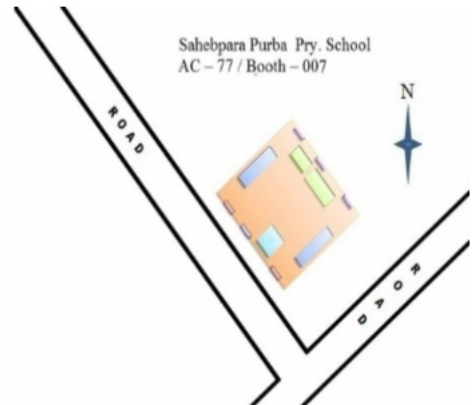

নির্বাচক নিবন্ধন আধিকারিকের স্বাক্ষর

Nazri Naksha

Google Map View

Polling Station Building Front View

Polling Station Front View

Cad View

Key MAP View

বিধানসভা নির্বাচনক্ষেত্রের নং, নাম : 77-করিমপুর  
ভাগ নং, নাম : 1-সাহেবপাড়া জোলপাড়া,