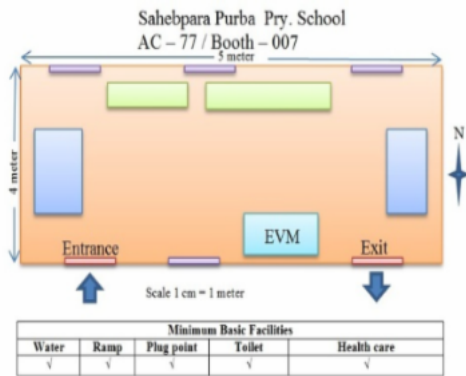

নির্বাচক নিবন্ধন আধিকারিকের স্বাক্ষর

Nazri Naksha

Google Map View

Polling Station Building Front View

Polling Station Front View

Cad View

Key MAP View

বিধানসভা নির্বাচনক্ষেত্রের নং, নাম : 77-করিমপুর  
ভাগ নং, নাম : 1-সাহেবপাড়া জোলপাড়া,